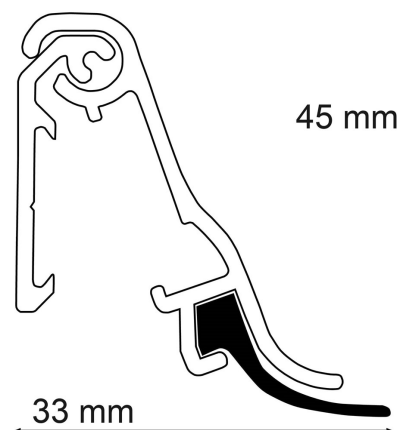

BURLETE ALUMINIO BASCULANTE INT-EXT 0,93 M BLANCO

BRESME

BURCASA

FICHA TÉCNICA

CODIGO: 128260 **EAN:** 8435159737583

FAMILIA: AISLAMIENTOS

SUBFAMILIA: BURLETES PUERTAS ALUMINIO

EMB. PEQUEÑO:

EAN:

EMB. GRANDE: 6

EAN: 8435159792124

PESO: 0,4 kg

ALTO: 109 cm

ANCHO: 6 cm

FONDO: 3 cm

OBSERVACIONES:

Perfil fabricado en aluminio de alta calidad con labio de caucho muy flexible y de gran resistencia. Su sistema basculante impide que el labio se arrastre por el suelo, asegurando al mismo tiempo un gran ajuste. Puede colocarse por el interior o el exterior de la puerta. Fijación mediante tornillos a la placa base.