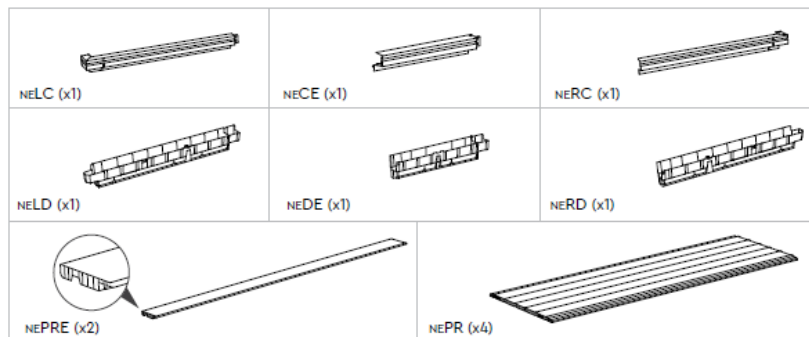

# VUE ECLATEE 89168697 CORTINA 97

FLOOR PARTS | ÉLÉMENTS DU PLANCHER | PARTES DEL SUELO | BODENTEILE | VLOERPANELEN | COMPONENTI DEL PAVIMENTO | PEÇAS DO CHÃO

WALL PARTS | PIÈCES DES MURS | PARTES DE LAS PAREDES | WANDELEMENTE | MUURONDERDELEN | COMPONENTI DELLE PARETI | PAINÉIS LATERAIS

DOOR PARTS | PIÈCES DE LA PORTE | PARTES DE LA PUERTA | TÜRELEMENTE | DEURONDERDELEN | COMPONENTI DELLA PORTA | PEÇAS DAS PORTAS

ROOF PARTS | PIÈCES DU TOIT | PARTES DEL TECHO | DACHELEMENTE | DAKONDERDELEN | COMPONENTI DEL TETTO | PEÇAS DO TELHADO

MOFFL	MOF-Plancher MOFFL -noir	2
MOFF9	MOF-plaque de plancher MOFF9 -noir	2
NCPB7	Panneau d'arrière	6
NCPB9	Panneau de côté	6
NCDF	Set de parois avant	3
NCPF9	Panneau frontal	3
NECS	Set de connecteur de panneau	1
NECO	Profilé de connexion d'angles	4
NEDOL	Porte gauche	1
NEDOR	Porte droite	1
NERDP	Poteau de porte droite métal NERDP	1
NELDP	Poteau de porte gauche métal NELDP	1
NEDC	Profilés métal haut et bas de porte NEDC	4
NEDSM	Profilé accueil de porte métal NEDSM	1
NELC	Profilé de toit NELC-grey939	1
NECE	Profilé de toit NECE -grey939	1
NERC	Profilé d'évacuation central avant NERC-grey939	1
NELD	Profilé d'évacuation gaucheNELD-grey939	1
NEDE	Profilé d'évacuation central NEDE -grey939	1
NERD	Profilé d'evacuation droite NERD-grey939	1
NEPRE	Panneau de toiture étroit NEPRE-BLK	2
NEPR	Panneau de toiture large NEPR -TBLK	4