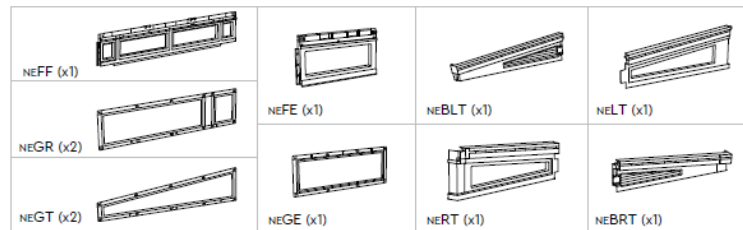

WINDOW PARTS | PIÈCES DE LA FENÊTRE | PARTES DE LA VENTANA | FENSTERELEMENTE | VENSTERONDERDELEN | COMPONENTI DELLE FINESTRE | PEÇAS DA JANELA