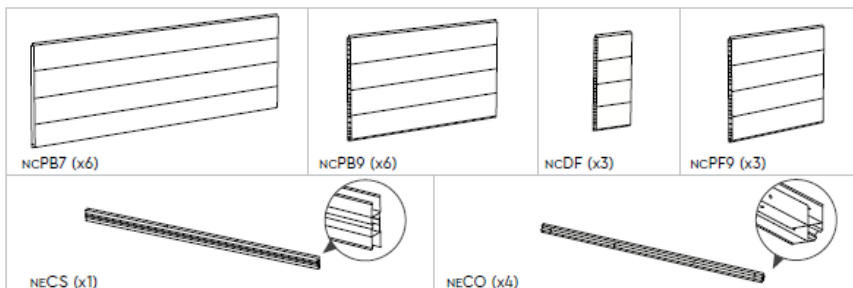

# VUE ECLATEE 89168697 CORTINA 97

FLOOR PARTS | ÉLÉMENTS DU PLANCHER | PARTES DEL SUELO | BODENTEILE | VLOERPANELEN | COMPONENTI DEL PAVIMENTO | PEÇAS DO CHÃO

WALL PARTS | PIÈCES DES MURS | PARTES DE LAS PAREDES | WANDELEMENTE | MUURONDERDELEN | COMPONENTI DELLE PARETI | PAINÉIS LATERAIS