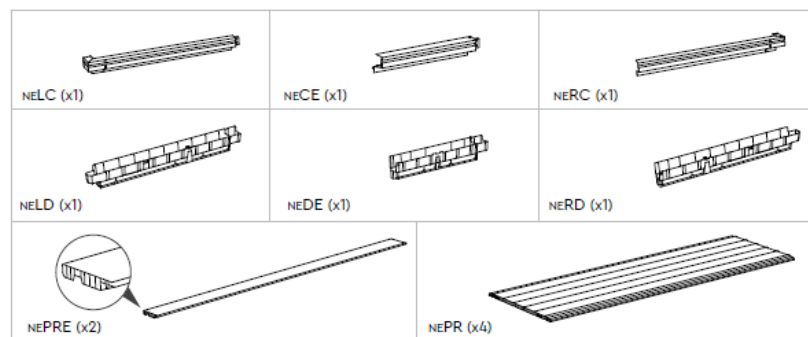

VUE ECLATEE 89168697 CORTINA 97

ROOF PARTS | PIÈCES DU TOIT | PARTES DEL TECHO | DACHELEMENTE | DAKONDERDELEN | COMPONENTI DEL TETTO | PEÇAS DO TELHADO