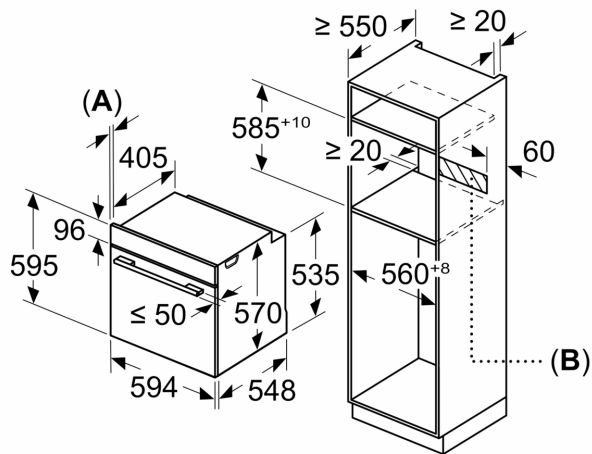

Acessórios:

- Acessórios incluídos: grelha, tabuleiro universal

Segurança e ambiente:

- Porta com temperatura baixa
- Porta com 3 vidros CoolTouch
- Bloqueio de segurança

Informação técnica:

- Comprimento cabo elétrico: 120 cm
- Tensão nominal: 220 - 240 V
- Potência de ligação 3.4 kW
- Classe de eficiência energética: A+ (numa escala de classes de eficiência energética de A+++ até D), Consumo de energia por ciclo na função de aquecimento convencional (ar quente): 0.94 kWh, Número de cavidades: 1,
- Fonte de energia: elétrica, Volume da cavidade: 71 litros

Medidas:

- Dimensões do aparelho (AxLxP): 595 x 594 x 548 mm
- Dimensões do nicho (AxLxP): 585-595 x 560-568 x 550 mm
- "Por favor consulte o esquema técnico de instalação"

Serie 4, Forno integrável, 60 x 60 cm, Inox
HBA514ES3

Medidas em mm

Instalação com uma placa de cozinhar.

A: 19,5 mm
B: Espaço para ligação do aparelho 320 x 115 mm

Medidas em mm