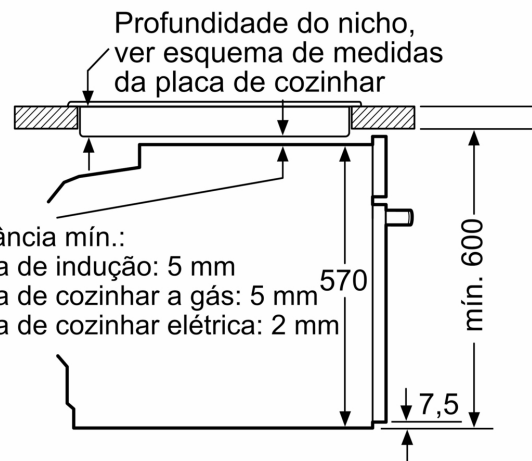

Acessórios:

- Acessórios incluídos: grelha, tabuleiro universal

Segurança e ambiente:

- Porta com temperatura baixa
- Porta com 3 vidros CoolTouch
- Bloqueio de segurança

Informação técnica:

- Comprimento cabo elétrico: 120 cm
- Tensão nominal: 220 - 240 V
- Potência de ligação 3.4 kW
- Classe de eficiência energética: A+ (numa escala de classes de eficiência energética de A+++ até D), Consumo de energia por ciclo na função de aquecimento convencional (ar quente): 0.94 kWh, Número de cavidades: 1,
- Fonte de energia: elétrica, Volume da cavidade: 71 litros

Medidas:

- Dimensões do aparelho (AxLxP): 595 x 594 x 548 mm
- Dimensões do nicho (AxLxP): 585-595 x 560-568 x 550 mm
- "Por favor consulte o esquema técnico de instalação"

Serie 4, Forno integrável, 60 x 60 cm, Inox
HBA514ES3

Medidas em mm

Instalação com uma placa de cozinhar.

A: 19,5 mm
B: Espaço para ligação do aparelho 320 x 115 mm

Medidas em mm