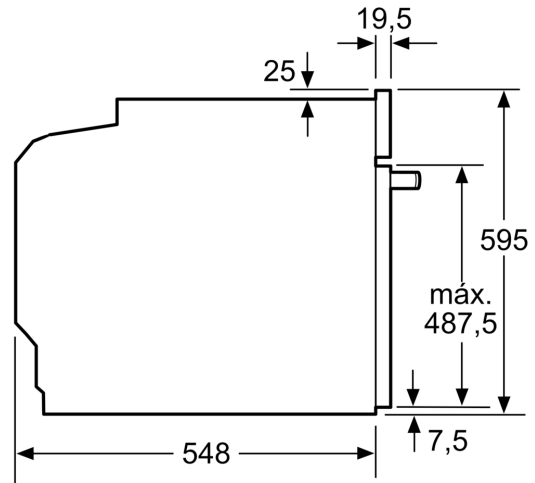

Acessórios:

- Acessórios incluídos: grelha, tabuleiro universal

Segurança e ambiente:

- Porta com temperatura baixa
- Porta com 3 vidros CoolTouch
- Bloqueio de segurança

Informação técnica:

- Comprimento cabo elétrico: 120 cm
- Tensão nominal: 220 - 240 V
- Potência de ligação 3.4 kW
- Classe de eficiência energética: A+ (numa escala de classes de eficiência energética de A+++ até D), Consumo de energia por ciclo na função de aquecimento convencional (ar quente): 0.94 kWh, Número de cavidades: 1,
- Fonte de energia: elétrica, Volume da cavidade: 71 litros

Medidas:

- Dimensões do aparelho (AxLxP): 595 x 594 x 548 mm
- Dimensões do nicho (AxLxP): 585-595 x 560-568 x 550 mm
- "Por favor consulte o esquema técnico de instalação"

Serie 4, Forno integrável, 60 x 60 cm, Inox
HBA514ES3

Medidas em mm

Instalação com uma placa de cozinhar.

A: 19,5 mm
B: Espaço para ligação do aparelho 320 x 115 mm

Medidas em mm