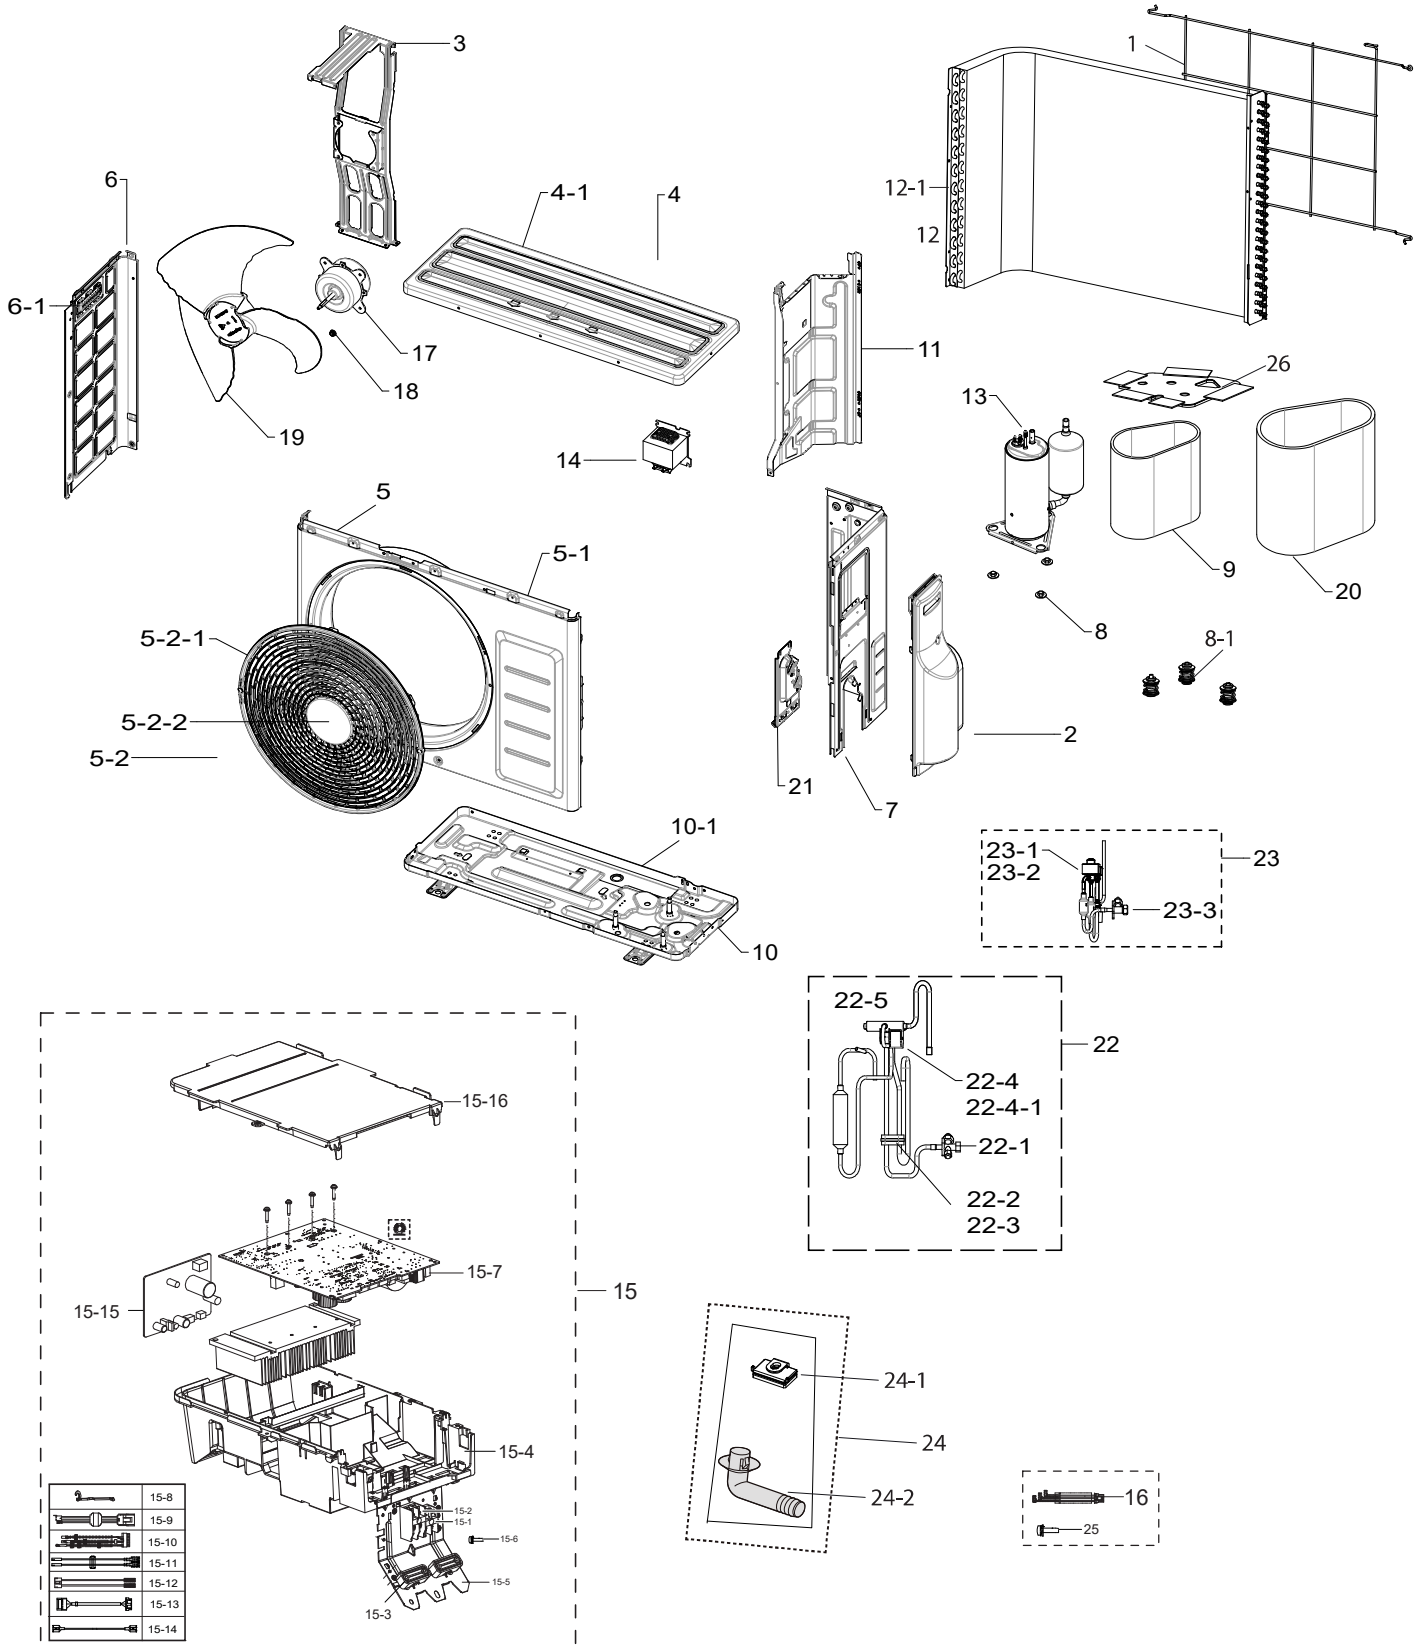

OUTDOOR UNIT

Parts List

AR70F12C1AWXEU

No.	Parts Code	Parts Description	Spec.	Quantity	SA/SNA
1	DB63-03873B	GUARD COND	N-SI,MSWR,T2.5,EARTH BROWN,-,-	1	SA
2	DB90-06381F	ASSY COVER-VALVE	NEW_WW,GY0108	1	SA
3	DB90-07834A	ASSY BRACKET MOTOR	F-XS-03(NEW SI),SSEC	1	SA
4	DB90-07738C	ASSY CABI TOP	ACO**DXSCCG/AA	1	SA
4-1	DB64-02983B	CABINET TOP	N_SI,GI-SGCC,T0.7,3 Front holes	1	SA
5	DB90-07737P	ASSY CABI FRONT	NEW SI_FIN&TUBE COND,NEW ASSY	1	SA
5-2	DB90-08047B	ASSY GUARD-FAN	N-WW	1	SA
5-2-1	DB62-02912T	SEAL-GUARD FAN	-,LEX FOAM,-,T3,W12,L20,-,-,-,-,-	6	SA
5-2-2	DB63-03660A	GUARD FAN	AR12NVFPCWKXAZ,PP+TD20%,T1,EA	1	SA
6	DB90-08039D	ASSY CABI SIDE-LEFT	N-SI(Nordic),GI-SGCC	1	SA
6-1	DB64-00992C	HANDLE-LF	AR12NSPXBWKXAZ,PP+TD20%,T2,W	1	SA
7	DB90-07739V	ASSY CABI SIDE-RH	N-SI, RAC,24S	1	SA
8	DB60-30028A	NUT-FLANGE	SWRCH18A,ZPC(WHT),HWH,M8,P1.2	3	SA
8-1	DB63-03386A	GROMMET ISOLATOR	NR,L33,ID11.5,OD34	3	SA
9	DB63-04612A	FELT-COMP SIDE	RAC,CLOTH/EVAR,T6,-,HBF,Air lite D	1	SA
10	DB90-07728M	ASSY BASE OUT	SGMCC, N-SI, 39/44 P,R accum E foot	1	SA
10-1	DB61-05823D	BASE-OUT	N-SI,SGMCC,T1,39/44 E foot	1	SA
12	DB96-23270E	ASSY COND BENDING	SI,7PI, 2R24S, C1.5,4-4-2	1	SA
12-1	DB61-05340A	PLATE-COND LF	AQV12EWH,GI-SGCC,T0.7,W,-,-,-,SS	1	SA
13	DB95-05762A	ASSY COMP	KTN130D42UFR,R32	1	SA
15-1	DB37-00036A	TERMINAL BLOCK	2P(4SCREW),MELAMINE,600V,30A,3	1	SA
15-2	DB65-00274A	TERMINAL BLOCK	TERMINAL BLOCK,Polycarbonate,PH	1	SA
15-3	DB61-08329A	HOLDER WIRE	RAC,PA6,-,BLACK,-,V-0,KN1322V0	1	SA
15-5	DB61-08369A	PLATE CONTROL	N-SI_Pf2_24S,GI-SGCC,T0.6,-,-,-	1	SA
15-6	DB91-00306A	SCREW-MACHINE	SWRCH10A,ZPC(WHT),L16,M3,PH,+	5	SA
15-7	DB92-05826A	ASSY PCB INVERTER	HW,INVERTER,INV_Pf2_24S,EMI,18k	1	SA
15-8	DB81-00635A	SPRING ETC-SENSOR	DVM-SYSTEM,STS304,ID2.5,OD4.5,L4	2	SA
15-9	DB93-09497B	ASSY CONNECTOR WIRE	3,1015,16,RED,MG625040/WHT,DBTC	1	SA
15-10	DB32-00257A	SENSOR TEMP	L700,10kohm,3%,25C,7phi	1	SA
15-11	DB93-18070A	ASSY CONNECTOR WIRE-POWER	2,1015,16,BRN,MG630591T/WHT,ST7	1	SA
15-12	DB93-16402A	ASSY CONNECTOR WIRE-COMM	2,1007,22,RED,YH396-02VR/RED,1750	1	SA
15-13	DB93-18071A	ASSY CONNECTOR WIRE-MOTOR	3,1569,22,RED,YH396-05PLZ/WHT,SM	1	SA
15-14	DB93-18077A	ASSY CONNECTOR WIRE-EARTH	1,1015,18,YEL/GRN,ST730711-3,ST73	2	SA
16	DB93-18076A	ASSY CONNECTOR WIRE-COMP	3,3343,16,RED,MG610876P/WHT,MG	1	SA
17	DB31-00706A	MOTOR BLDC FAN	ZKFN-45-10-9L,1000RPM,310V,0.014	1	SA
18	DB60-00437A	FASTENER-NUT FLANGE	QMD,SWRCH10A,-,L6,-,GREEN,-	1	SA
19	DB67-01407A	FAN PROPELLER	AR12NVFPCWKXAZ,PP+(GF+PD)40%	1	SA
21	DB61-04339E	BRACKET VALVE	N-WW / N-SI,SGMCC,T1,W94,-,-,-,ar	1	SA
22	DB96-25797C	ASSY TUBE 4WAY	N-SI,KTN130D42UFR,NSI, 7W2R24S4	1	SA
22-1	DB62-09654A	VALVE SERVICE-SPINDLE	BRASS,FLARE,k type,R410A,9.52mm	1	SA
22-4	DB95-04804B	ASSY-SOLENOID	MALDIVES,CONNECT PBA	1	SA
22-4-1	DB95-01635A	VALVE COIL SOLENOID	AC220-240V,1000,L-Wire	1	SC
22-5	DB62-06847A	VALVE 4WAY	BRASS,2HP,COMMON	1	SA
23	DB96-24887D	ASSY TUBE EEV	N-SI,7pi2R, 4-4-2,EEV 1.3,SANHUATO	1	SA
23-1	DB62-11421B	VALVE COIL EXPAN	DC12V,COIL,500mm,MOLDING,T-ty	1	SA
23-2	DB62-13678A	VALVE EXPAN	T0,STS304,-,-,-,-,-,1.3mm,500,-,-,-,-,-	1	SA
23-3	DB62-09652A	VALVE SERVICE-SPINDLE	A/C,BRASS,-,-,-,-,R410A,-,-,6.35mm,-,	1	SA
24-1	DB67-01533A	RUBBER-LEG	All frame,NR,BLACK	4	SA
24-2	DB67-20011A	DRAIN-PLUG OUT	ASH-1814ER,PP,NATURAL,-,BJ750	1	SA
25	6002-000481	SCREW-TAPPING	SWRCH18A,NI PLT,L12,M4,TH,+ ,NO,2	27	SA