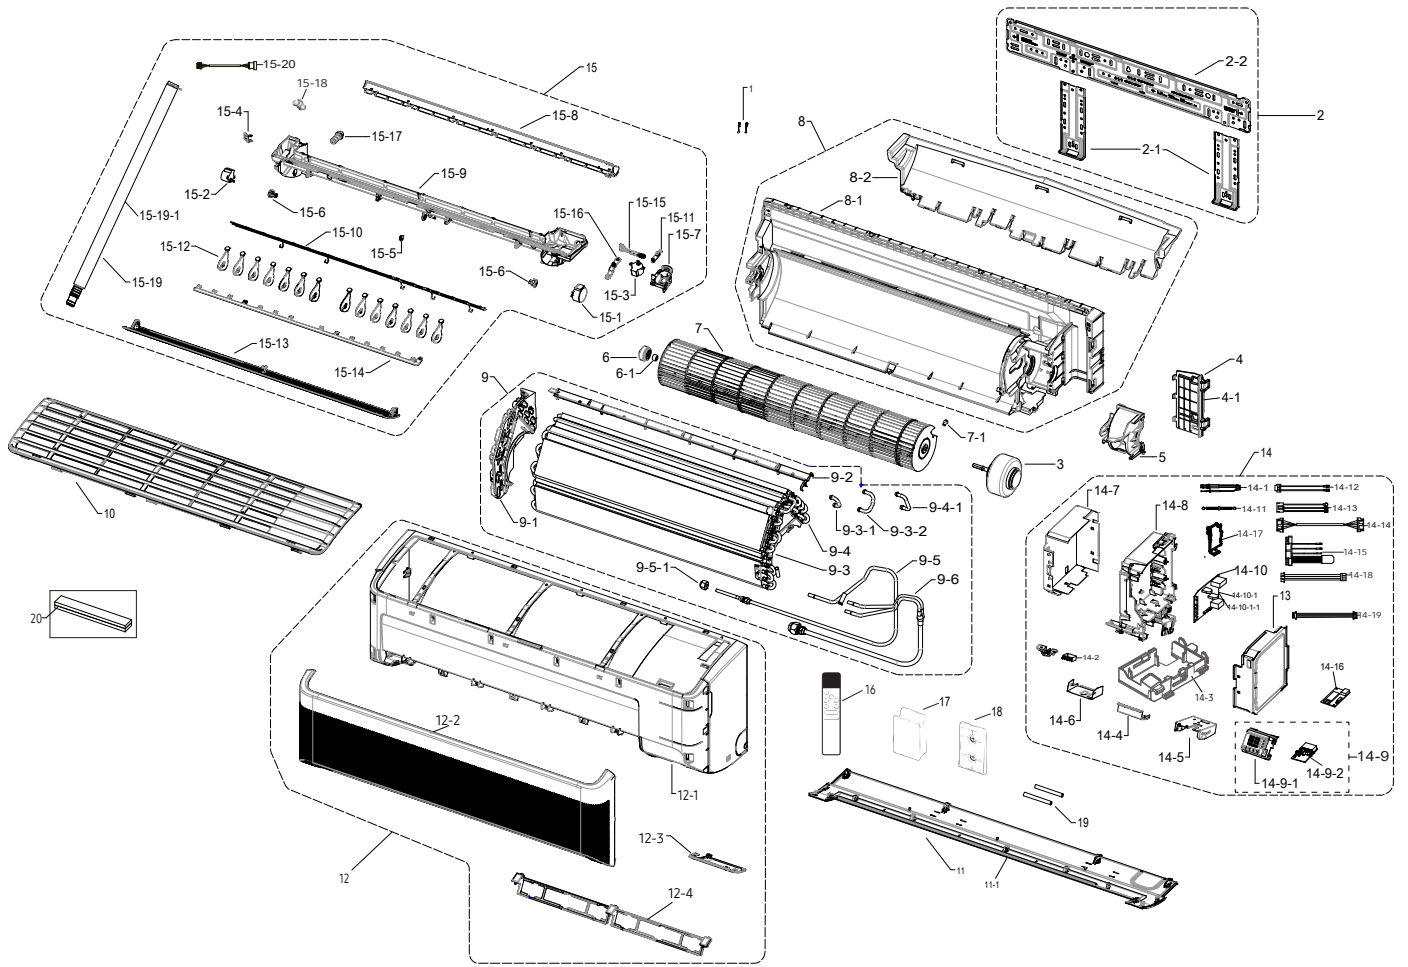

EXPLODED VIEW : INDOOR

■ Parts List

Exploded Views and Parts List

AR70F12C1AWNEU

No.	Parts Code	Parts Description	Spec.	Quantity	SA/SNA
1	DB67-60030A	SPRING-SENSOR	WW2-PJT,STS301,0.4mm,-,T0.4,-,NONE,-,-	2	SA
2	DB90-11453B	ASSY HANGER	AR9500T,QMD RAC 1, 2	1	SA
3	DB31-00636A	MOTOR BLDC FAN	RD-310-25-8A(AL),1500rpm,310V,1A,27W,	1	SA
4-1	DB61-07413B	HOLDER-PIPE	RAC QMD,PP,T2,D,BLACK,-,-,P-001S	1	SA
5	DB63-04215B	COVER MOTOR	PP+TD30%,T1.8,HB,BLACK,-,SSPP-T30	1	SA
6	DB94-00455B	ASSY-RUBBER BEARING	AR18MC5UDMCNNA,ASSY	1	SC
6-1	DB94-40007B	ASSY BEARING	G1-PJT,SSEC	1	SC
7	DB94-02933A	ASSY FAN CROSS	JUNGFRAU,SSEC	1	SA
8	DB94-07969A	ASSY BACK BODY	AR9500T,QMD RAC 2	1	SA
9	DB96-24852G	ASSY EVAP-MODULE	S2-1, MidEast,2R15(16)S, L660, HYDROPHIL	1	SA
9-5-1	DB60-30010A	FASTENER-NUT FLARE	-,BRASS,-,-,1/4"	1	SA
10	DB63-04208B	FILTER AIR-PRE MODULE	AR9500T, QMD RAC2,HIPS,-,DA WHITE,-,X	1	SA
11	DB90-11932V	ASSY COVER-PANEL	QMD RAC2, WINDFREE,DB68-13349A	1	SA
11-1	DB63-04226A	COVER PANEL	AR9500T, QMD RAC2, WIND-FREE,HIPS,T2	1	SA
12	DB92-04822R	ASSY PANEL FRONT	GEO,QMD RAC2, WIND FREE,White Displa	1	SA
12-1	DB64-03462A	PANEL FRONT	AR9500T, QMD RAC2, WIND-FREE,HIPS,-,X	1	SA
12-2	DB64-03471A	GRILLE INLET	AR9500T, QMD RAC2, WIND-FREE,,HIPS,T3	1	SA
12-3	DB93-17180S	ASSY DISPLAY	WHITE DISPLAY,No Hole, 1Coat, No Printir	1	SA
12-4	DB61-07416A	HOLDER PANEL-FILTER	AR9500T, QMD RAC1,2, WIND-FREE,HIPS,T	1	SA
13	DB61-07430A	PLATE CONTROL-RIGHT	AR9500T,GI-SGCC,T0.3	1	SA
14-2	DB37-00033A	TERMINAL BLOCK	DAF-4P-M,MELAMINE,300V,30A,58.7X36.4	1	SA
14-8	DB61-07432D	CASE CONTROL-IN	AR9500T,ABS,-,L260,BLACK,-,VE-0858,Dfa	1	SA
14-9	DB92-05834B	ASSY PCB DISPLAY	HW,DISPLAY_DLX_TP1X,AR9500T,TIZEN4.0	1	SA
14-9-1	DB61-07899A	CASE-LED	AR9500T,HIPS,T1.8,L89.8,BLACK,-,HIPS 331	1	SA
14-10	DB92-05822A	ASSY PCB MAIN-IN	HW,MAIN-IN,RAC_PF1_23Y(B),AR9500T,14	1	SA
14-11	DB93-14245D	ASSY CONNECTOR WIRE-EARTH	1,1015,16,YEL/GRN,ST710095-3,ST710095-3	1	SA
14-12	DB93-17055B	ASSY CONNECTOR WIRE-COMM	2,1007,22,RED,SMH250-03L/RED,179973-1,	1	SA
14-13	DB93-17169A	ASSY CONNECTOR WIRE-POWER	3,1015,18,BRN,YH396-05VR/BLU,175022-1,	1	SA
14-14	DB93-17178A	ASSY CONNECTOR WIRE-DC SIGNAL	14,2095,26,RED,SMH200-H14H3/WHT,SMH	1	SA
14-15	DB32-00272A	SENSOR TEMP	L400,10kohm,3%,25C,Molding,AC,HUMIDI	1	SA
15	DB94-07996A	ASSY TRAY DRAIN-MODULE	DA WHITE,QMD RAC 2,WIND FREE	1	SA
15-1	DB31-00371A	MOTOR STEP	-,DC12V,650gf.cm,E CLASS,1W,5.625deg,1/	1	SC
15-2	DB31-00695A	MOTOR STEP 2P	STEP MOTOR,DC 12V,650gf.cm,E CLASS,1W	1	SA
15-3	DB31-00371C	MOTOR STEP	-,DC12V,650gf.cm,E CLASS,5.625deg,1/64	1	SA
15-4	DB61-06989A	HOLDER WIRE	F11-RAC,HIPS,-,W16.5,L17,BLACK,-,-,HIPS	1	SA
15-5	DB61-07418A	HINGE BLADE-A	AR9500,POM,T0.7,NATURAL,W10.1,LW301	1	SA
15-6	DB61-07419A	HINGE BLADE-B	AR9500,POM,T0.7,NATURAL,W16.1,LW301	2	SA
15-7	DB61-07440A	CASE MOTOR	QMD RAC,HIPS,T2,L53.2,BLACK,-,HIPS 331	1	SA
15-10	DB63-04250A	GUARD-SCREEN	AR9500T,MSWR,T1,BLACK,-,-,QMD2,L660.4	1	SA
15-11	DB66-01727A	LINK BLADE-C	A3050, F-RAC-04,POM,NATURAL,-,LW301	1	SA
15-12	DB66-02038A	BLADE V	AR9500,PP,T1.6,BLACK,QMD RAC_NO WIN	14	SA
15-13	DB66-02043A	BLADE H	AR9500,ABS,T3.3,DA WHITE,-,SR-0320K,QM	1	SA
15-14	DB66-02046A	LINK BLADE-A	AR9500,POM,L587.6,T2.5,BLACK,QMD RAC	1	SA
15-15	DB66-02048A	LINK BLADE-B	AR9500,POM,L63.9,T2.2,BLACK,QMD RAC3	1	SA
15-16	DB66-02049A	LINK BLADE-D	AR9500,POM,L59.1,T2.2,BLACK,-,LW301,Q	1	SA
15-17	DB73-00180A	RUBBER-CAP DRAIN	SS-PJT,EPDM,T3,-,PM GRAY,-,L 40,-	1	SA
15-19	DB94-02195B	ASSY DRAIN-HOSE	ALL,HOSE DRAIN L550mm	1	SA
15-19-1	DB67-00969A	HOSE DRAIN	VIVALDI,PP,-,L550,GRAY,-,-	1	SA
15-20	DB93-17189B	ASSY CONNECTOR WIRE	5,2095,26,RED,SMH200-H05H3/BLK,25045H	1	SA
16	DB96-25924T	ASSY WIRELESS REMOCON	25. RAC,RS-9,ENGLISH,16.5*27.2, / ,RAC	1	SA
17	DB61-08068A	HOLDER-REMOCON	AR-CH00,PC+ABS,T2.5,WHITE,-,HB,GC-101	1	SA
18	DB61-08067A	HOLDER-LOW	AR-CH00,PC+ABS,T1,WHITE,-,HB,GC-1017	1	SA
19	DB81-01328A	INSULATION	PO,T0.5,W8,L70,-,BLACK,-,-	2	SA
20	DB94-08209A	ASSY FILTER	AR9500T,Tri-care	1	SA