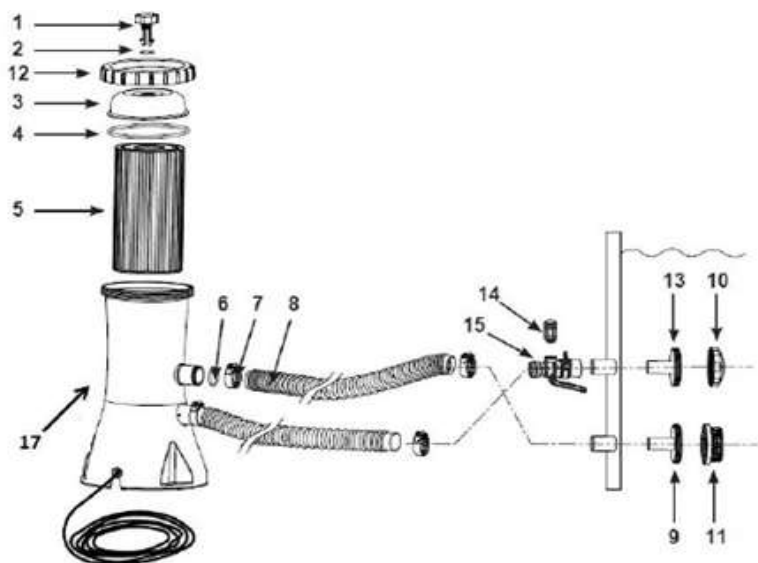

## EPURATEUR A CARTOUCHE

Référence article :

**C530 - #28604 modèle 604 - Référence LM 74289852**

Désignation :

**Filtration à cartouche 1,7m³/h**

Caractéristique(s) :

**Cartouche A**

### Détail des pièces :

Repère	Désignation	Référence SAV
1 - 2 - 4 - 6	LOT DE JOINTS POUR FILTRATION A CARTOUCHE	25003
3	COUVERCLE DE CHAMBRE A CARTOUCHE POUR EPURATEUR 604/638	11868
5	CARTOUCHE DE FILTRATION A	29000
7	COLLIER DE SERRAGE PLASTIQUE 32MM	11489
8	TUYAU DIAM 32MM LONG 3M	26002
9 - 11 - 13	LOT DE 2 PETITES CREPINES ET BOUCHONS POUR PISCINES INTEX	25022
10	GRILLE DE REFOULEMENT 32MM	13162
12	BAGUE DE SERRAGE POUR 28604 ET 28638	11869
14 - 15	SYSTÈME D'OXYGÉNATION D'AIR POUR ÉPURATEUR MODÈLE 604	12352
	SYSTÈME D'OXYGÉNATION D'AIR POUR ÉPURATEUR MODÈLE 638R ET FAS 2M3/H	12353
17	CORPS DE L'EPURATEUR 1,7M³/H MODELE 604 / C530	11468
	CORPS DE L'EPURATEUR 2,7M³/H MODELE 638 / C1000	11470
-	TUYAU DIAM 38MM - LONG 4M50 AVEC BAGUE	26000