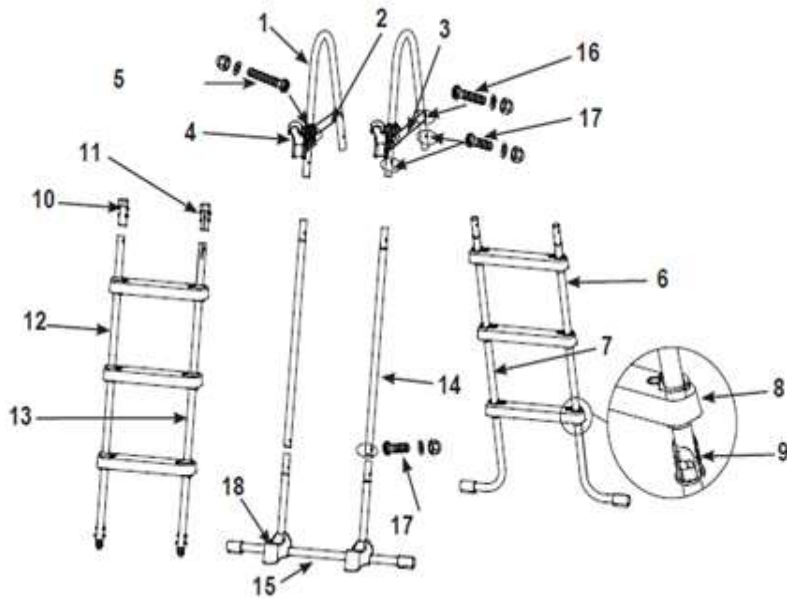

ECHELLE DE SECURITE

Référence article :

#28075 - Référence LM 70637980

Désignation :

Echelle sécurité Dark grey hauteur 1,07m

Caractéristique(s) :

Plan de montée amovible

Détail des pièces :

Repère	Désignation	Référence SAV
1	POIGNÉE POUR ECHELLE DE SÉCURITÉ 1M07	12637A
2	ENTRETOISE (DROITE) POUR ECHELLE DE SECURITE 1M07	12524A
3	ENTRETOISE (GAUCHE) POUR ECHELLE DE SECURITE 1M07	12525A
4	ENTRETOISE POUR ECHELLE DE SECURITE GRISE 1,07 M	12179
5	GRANDE VIS POUR ECHELLE DE SECURITE GRISE 1M07	12268
6	PIED (A) POUR ÉCHELLE DE SÉCURITÉ 1M07	12647AA
7	PIED (B) POUR ÉCHELLE DE SÉCURITÉ 1M07	12647AB
8	MARCHE POUR ECHELLE	12629
9	MANCHON DE MARCHE POUR TOUTE ECHELLE DE SECURITE	12630
10	CAPUCHON SUPERIEUR (A) DE PIED POUR ECHELLE DE SECURITE 1M07	12558A
11	CAPUCHON SUPERIEUR (B) DE PIED POUR ECHELLE DE SECURITE 1M07	12558B
12	PIED (A1) POUR ÉCHELLE DE SÉCURITÉ 1M07	12648AA
13	PIED (B1) POUR ÉCHELLE DE SÉCURITÉ 1M07	12648AB
14	PARTIE SUPERIEURE DU PIED (C) POUR ÉCHELLE DE SÉCURITÉ 1M07	12649A
15	PARTIE INFÉRIEURE DU PIED (C) POUR TOUTE ÉCHELLE DE SÉCURITÉ	12650A
16	LOT DE 5 GRANDES VIS	10227L
17	PETITE VIS POUR ECHELLE 1M22 ET 1M32	10810
18	SUPPORT PIED POUR ECHELLE 1M32	11356