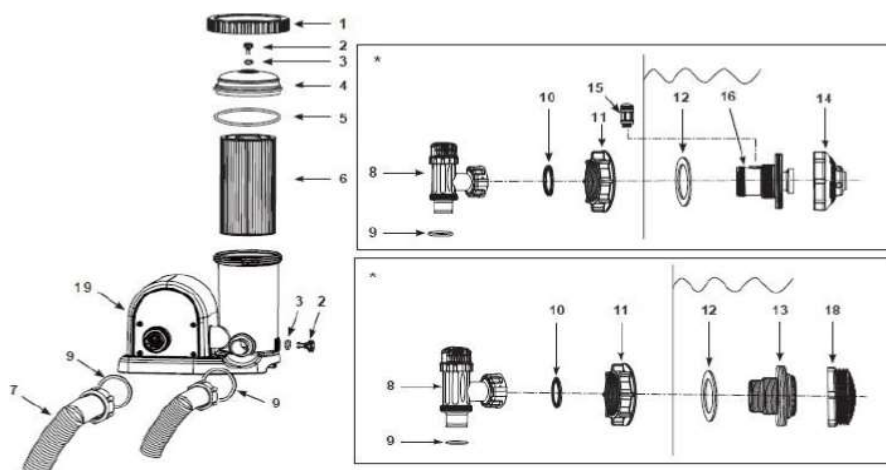

EPURATEUR A CARTOUCHE

Référence article : **C1500 - #28636 modèle 636T - Référence LM 65958893**

Désignation : **Filtration à cartouche 4,4m³/h**

Caractéristique(s) : **Cartouche A. Programmateur intégré**

Détail des pièces :

Repère	Désignation	Référence SAV
1	BAGUE DE SERRAGE POUR EPURATEUR 636T	10749
2 - 3 - 5 - 9	LOT DE JOINTS POUR FILTRATION A CARTOUCHE	25003
4	COUVERCLE POUR FILTRE A CARTOUCHE	10750
6	CARTOUCHE DE FILTRATION A	29000
7	TUYAU DIAM 38MM LONG 3M AVEC BAGUE	26001
8 - 9 - 10	LOT DE 2 VANNES D'ARRET	25010
11-12-13-14-15-16-18	LOT DE 2 CREPINES LARGES POUR PISCINES INTEX	25025
19	CORPS DE L'EPURATEUR 4,4M ³ /H MODELE 636 / C1500	11472
-	TUYAU DIAM 38MM - LONG 4M50 AVEC BAGUE	26000