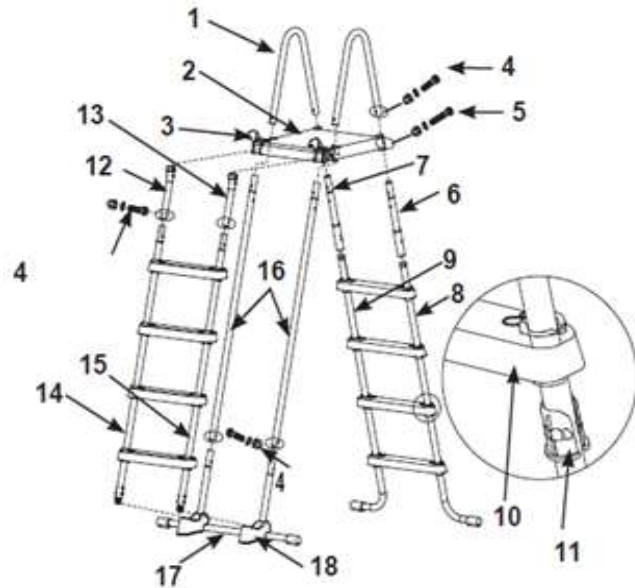

ECHELLE DE SECURITE

Référence article :

#28077 - Référence LM 68289235

Désignation :

Echelle sécurité Dark grey hauteur 1,32m

Caractéristique(s) :

Plan de montée amovible

Détail des pièces :

52in (132 cm) model

Repère	Désignation	Référence SAV
1	POIGNÉE POUR ÉCHELLE DE SÉCURITÉ 1M22/1M32	12512A
2	PLATEFORME POUR ECHELLE DE SECURITE GRISE 1M22 M ET 1M32	12182
3	AGRAFE POUR ECHELLE DE SECURITE GRISE 1M22 ET 1M32	12190
4	PETITE VIS POUR ECHELLE 1M22 ET 1M32	10810
5	LOT DE 5 GRANDES VIS	10227L
6	PARTIE SUPERIEURE DU PIED (A) POUR ECHELLE DE SECURITE 1M32	12643AA
7	PARTIE SUPERIEURE DU PIED (B) POUR ECHELLE DE SECURITE 1M32	12643AB
8	PARTIE INFÉRIEURE DU PIED EN "J" (A) POUR ÉCHELLE DE SÉCURITÉ 1M32	12644AA
9	PARTIE INFÉRIEURE DU PIED EN "J" (B) POUR ÉCHELLE DE SÉCURITÉ 1M32	12644AB
10	MARCHE POUR ECHELLE	12629
11	MANCHON DE MARCHE POUR TOUTE ECHELLE DE SECURITE	12630
12	PARTIE SUPERIEURE DU PIED (A1) POUR ÉCHELLE DE SÉCURITÉ 1M22 ET 1M32	12653AA
13	PARTIE SUPERIEURE DU PIED (B1) POUR ÉCHELLE DE SÉCURITÉ 1M22 ET 1M32	12653AB
14	PARTIE INFÉRIEURE DU PIED (A1) POUR ÉCHELLE DE SÉCURITÉ 1M32	12654AA
15	PARTIE INFÉRIEURE DU PIED (B1) POUR ÉCHELLE DE SÉCURITÉ 1M32	12654AB
16	PARTIE SUPERIEURE DU PIED (C) POUR ÉCHELLE DE SÉCURITÉ 1M32	12655A
17	PARTIE INFÉRIEURE DU PIED (C) POUR TOUTE ÉCHELLE DE SÉCURITÉ	12650A
18	SUPPORT PIED POUR ECHELLE 1M32	11356