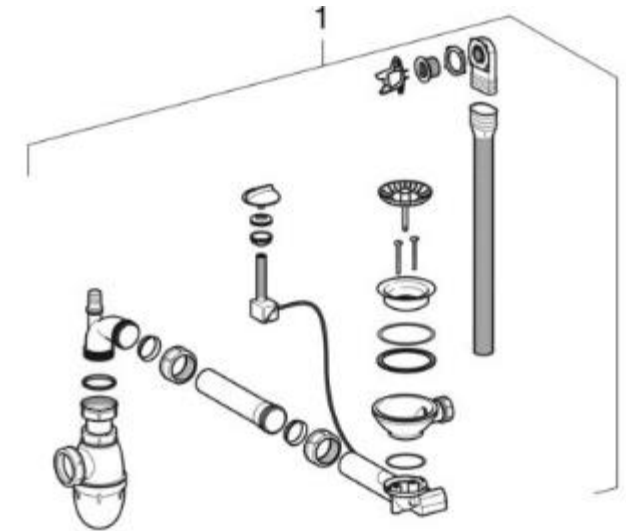

(Evier Trendy : 90137781)

D..nensions	
Dimensions	
Découpe	

Vidage complet (16562500017)