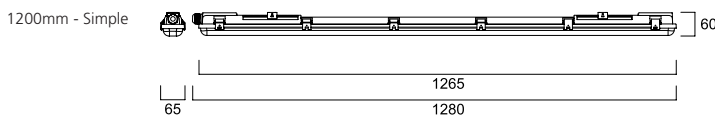

Données photométriques

SylProof ToLEDo 600 Simple

SylProof ToLEDo 600 Double

SylProof ToLEDo 1200 Simple

SylProof ToLEDo 1200 Double

SylProof ToLEDo 1500 Simple

SylProof ToLEDo 1500 Double

Dimensions (mm)