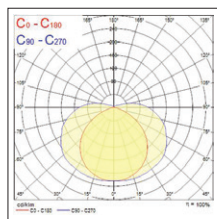

Données photométriques

SylProof ToLEDo 600 Simple

SylProof ToLEDo 600 Double

SylProof ToLEDo 1200 Simple

SylProof ToLEDo 1200 Double

SylProof ToLEDo 1500 Simple

SylProof ToLEDo 1500 Double

Dimensions (mm)