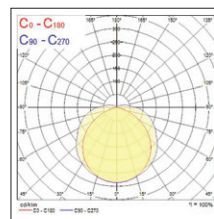

Données photométriques

SylProof ToLEDo 600 Simple

SylProof ToLEDo 600 Double

SylProof ToLEDo 1200 Simple

SylProof ToLEDo 1200 Double

SylProof ToLEDo 1500 Simple

SylProof ToLEDo 1500 Double

Dimensions (mm)