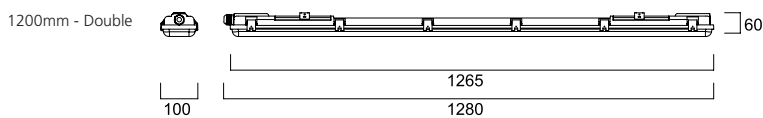

Données photométriques

SylProof ToLEDo 600 Simple

SylProof ToLEDo 600 Double

SylProof ToLEDo 1200 Simple

SylProof ToLEDo 1200 Double

SylProof ToLEDo 1500 Simple

SylProof ToLEDo 1500 Double

Dimensions (mm)