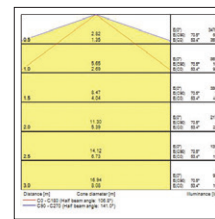

Données photométriques

SylProof ToLEDo 600 Simple

SylProof ToLEDo 600 Double

SylProof ToLEDo 1200 Simple

SylProof ToLEDo 1200 Double

SylProof ToLEDo 1500 Simple

SylProof ToLEDo 1500 Double

Dimensions (mm)