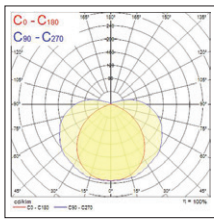

Données photométriques

SylProof ToLEDo 600 Simple