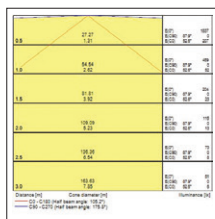

Données photométriques

SylProof ToLEDo 600 Simple

SylProof ToLEDo 600 Double

SylProof ToLEDo 1200 Simple

SylProof ToLEDo 1200 Double

SylProof ToLEDo 1500 Simple

SylProof ToLEDo 1500 Double

Dimensions (mm)