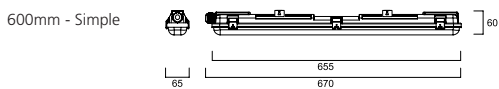

Données photométriques

SylProof ToLEDo 600 Simple

SylProof ToLEDo 600 Double

SylProof ToLEDo 1200 Simple

SylProof ToLEDo 1200 Double

SylProof ToLEDo 1500 Simple

SylProof ToLEDo 1500 Double

Dimensions (mm)