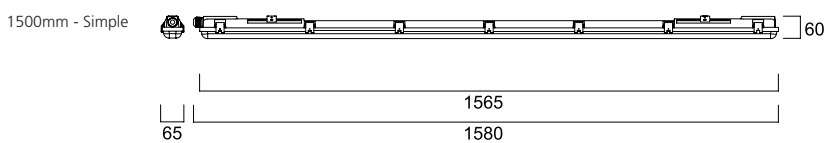

Données photométriques

SylProof ToLEDo 600 Simple

SylProof ToLEDo 600 Double

SylProof ToLEDo 1200 Simple

SylProof ToLEDo 1200 Double

SylProof ToLEDo 1500 Simple

SylProof ToLEDo 1500 Double

Dimensions (mm)