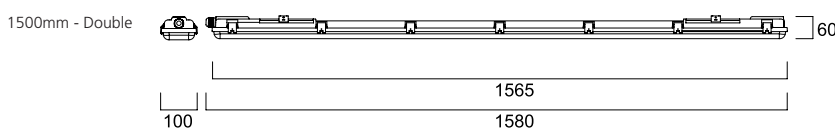

Données photométriques

SylProof ToLEDo 600 Simple

SylProof ToLEDo 600 Double

SylProof ToLEDo 1200 Simple

SylProof ToLEDo 1200 Double

SylProof ToLEDo 1500 Simple

SylProof ToLEDo 1500 Double

Dimensions (mm)