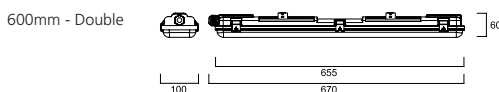

Données photométriques

SylProof ToLEDo 600 Simple

SylProof ToLEDo 600 Double

SylProof ToLEDo 1200 Simple

SylProof ToLEDo 1200 Double

SylProof ToLEDo 1500 Simple

SylProof ToLEDo 1500 Double

Dimensions (mm)