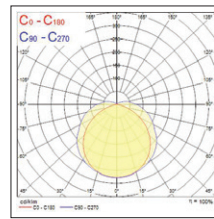

Données photométriques

SylProof ToLEDo 600 Simple

SylProof ToLEDo 600 Double

SylProof ToLEDo 1200 Simple

SylProof ToLEDo 1200 Double

SylProof ToLEDo 1500 Simple

SylProof ToLEDo 1500 Double

Dimensions (mm)