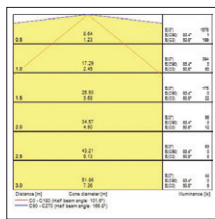

Données photométriques

SylProof ToLEDo 600 Simple

SylProof ToLEDo 600 Double

SylProof ToLEDo 1200 Simple

SylProof ToLEDo 1200 Double

SylProof ToLEDo 1500 Simple

SylProof ToLEDo 1500 Double

Dimensions (mm)