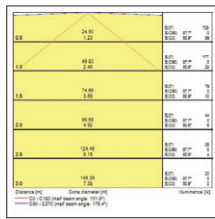

Données photométriques

SylProof ToLEDo 600 Simple

SylProof ToLEDo 600 Double

SylProof ToLEDo 1200 Simple

SylProof ToLEDo 1200 Double

SylProof ToLEDo 1500 Simple

SylProof ToLEDo 1500 Double

Dimensions (mm)