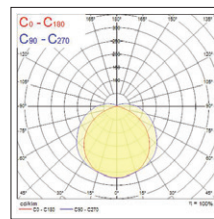

Données photométriques

SylProof ToLEDo 600 Simple

SylProof ToLEDo 600 Double

SylProof ToLEDo 1200 Simple

SylProof ToLEDo 1200 Double

SylProof ToLEDo 1500 Simple

SylProof ToLEDo 1500 Double

Dimensions (mm)