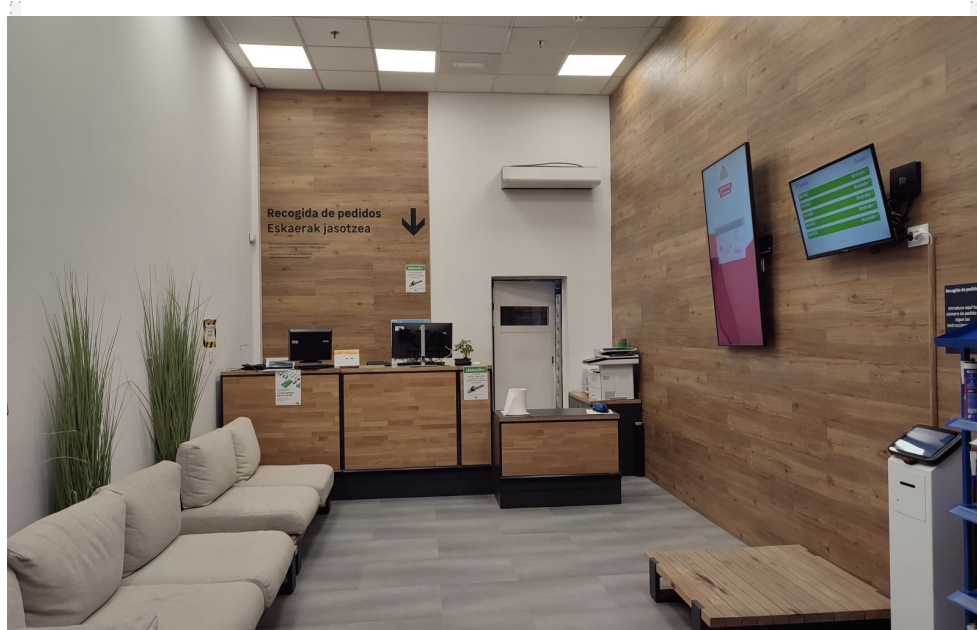

PUNTO DE RECOGIDA

¡Ahí está! Dirígete a la tablet que encontrarás en la zona de recogida