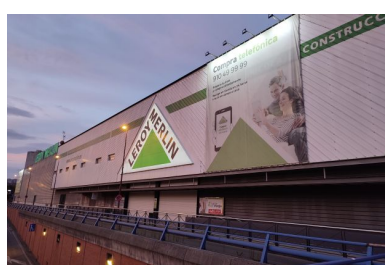

INSTRUCCIONES DE RECOGIDA DE PEDIDO

Leroy Merlin Barakaldo
C.C. Megapark

DIRECCIÓN
C.C. Megapark, Avenida de la Ribera, S/N, 48903, Vizcaya

Horario tienda: 09:00h 22:00h

¿Dónde se encuentra el Punto de Recogida?