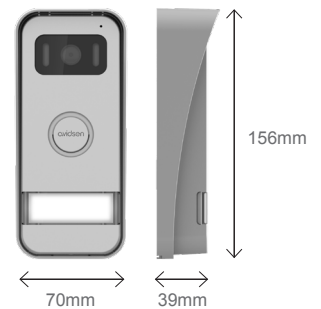

CARACTÉRISTIQUES TECHNIQUES

Câblage	2 fils intégral
Distance maxi.	100m
Commande	Serrure ET portail
Sonnerie	6 sonneries Niveau sonore : 85dB
Caractéristiques écran	Diagonale : 7" (18cm) Résolution : 1024 x 600 px Standard vidéo : PAL/NTSC Connectivité : Wi-Fi IEEE 802.11 b/g/n/ac/ax 2.4GHz et 5GHz Fixation : murale Nombre de sonneries : 6
Caractéristiques platine de rue	Capteur : 2 Mégapixel Angle de vue : 110° Alimentation : 17Vdc délivrée par le moniteur Consommation max : 104mA Luminosité : min 0 lux Vision nocturne : infrarouge, portée 50cm à 1m Bouton d'appel lumineux : oui Porte étiquette lumineux : oui Commande gâche : 12V / 1,1A maxi Commande portail : pouvoir de coupure 12V / 2A maxi Fixation : en saillie
Réglages	Luminosité, contraste et volume sonnerie
Finition	Moniteur : plastiques blancs recyclés 70% Platine de rue : aluminium recyclé 100%
Connexion électrique	Par adaptateur secteur 230Vac 50 Hz / 17Vdc 1.5A fourni
Température de fonctionnement	-20°C / +50°C
Utilisation	Moniteur : intérieur Platine de rue : extérieur IP44
Caractéristiques produit seul	Dimensions moniteur : 124 (h.) x 217 (l.) x 19 (p.) mm Dimensions platine de rue : 164 (h.) x 70 (l.) x 39 (p.) mm

CONTENU DU KIT

- 1 moniteur couleur 7"
- 1 platine de rue
- 1 alimentation secteur
- 1 fixation murale pour moniteur
- Vis de fixation

SCHÉMA DE CÂBLAGE