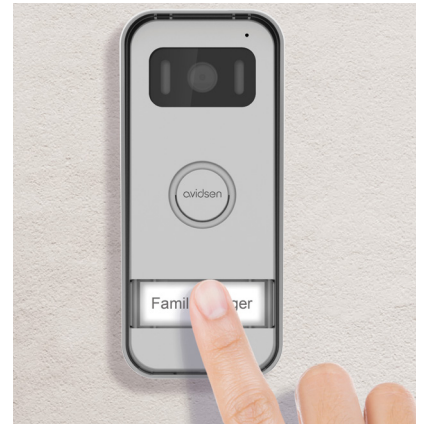

CARACTÉRISTIQUES TECHNIQUES

Câblage	2 fils intégral
Distance maxi.	100m
Commande	Serrure ET portail
Sonnerie	6 sonneries Niveau sonore : 85dB
Caractéristiques écran	Diagonale : 7" (18cm) Résolution : 1024 x 600 px Standard vidéo : PAL/NTSC Connectivité : Wi-Fi IEEE 802.11 b/g/n/ac/ax 2.4GHz et 5GHz Fixation : murale Nombre de sonneries : 6
Caractéristiques platine de rue	Capteur : 2 Mégapixel Angle de vue : 110° Alimentation : 17Vdc délivrée par le moniteur Consommation max : 104mA Luminosité : min 0 lux Vision nocturne : infrarouge, portée 50cm à 1m Bouton d'appel lumineux : oui Porte étiquette lumineux : oui Commande gâche : 12V / 1,1A maxi Commande portail : pouvoir de coupure 12V / 2A maxi Fixation : en saillie
Réglages	Luminosité, contraste et volume sonnerie
Finition	Moniteur : plastiques blancs recyclés 70% Platine de rue : aluminium recyclé 100%
Connexion électrique	Par adaptateur secteur 230Vac 50 Hz / 17Vdc 1.5A fourni
Température de fonctionnement	-20°C / +50°C
Utilisation	Moniteur : intérieur Platine de rue : extérieur IP44
Caractéristiques produit seul	Dimensions moniteur : 124 (h.) x 217 (l.) x 19 (p.) mm Dimensions platine de rue : 164 (h.) x 70 (l.) x 39 (p.) mm