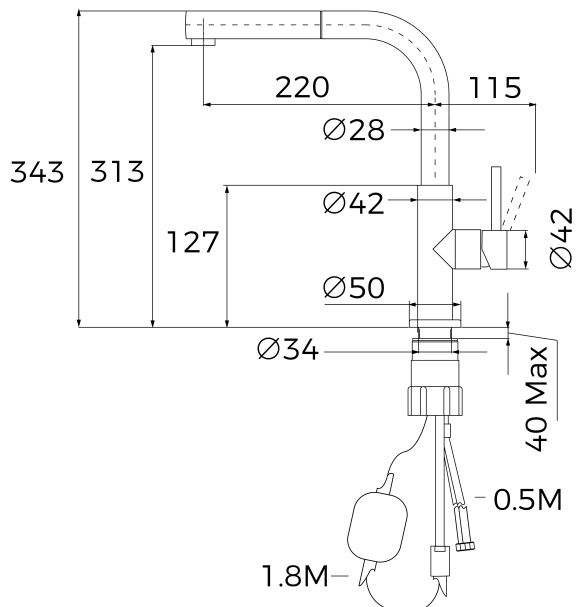

Anti-Scale
AeratorPull Out
ShowerHigh
Resistance

Easy_Quick

Eco

Acero
inoxidableSwivel
Spout

REFERENCIA

REF: 116020022

EAN: 8434778033830

CARACTERÍSTICAS

Monomando fregadero de caño alto

Fabricado en acero inoxidable de alta calidad (AISI 304)

Caño giratorio 360°

Maneral extraíble 1 función, chorro normal

Manguera flexible extra resistente

Aireador Eco anti-calcáreo con limitador de caudal 5 l/min

Cartucho Eco (C3) de apertura en frío, ahorro de agua y energía

Cartucho de discos cerámicos de alta resistencia y movimientos más suaves

Sistema de instalación muy fácil y rápida Easy Fix

Latiguillos de alta resistencia 3/8" con adaptadores a 1/2" incluidos

DIMENSIONES

Altura del producto (mm): 343

Anchura del producto (mm):

Profundidad del producto (mm):

Longitud del producto (mm):

Peso neto (kg): 2,8

COLORES

116020022