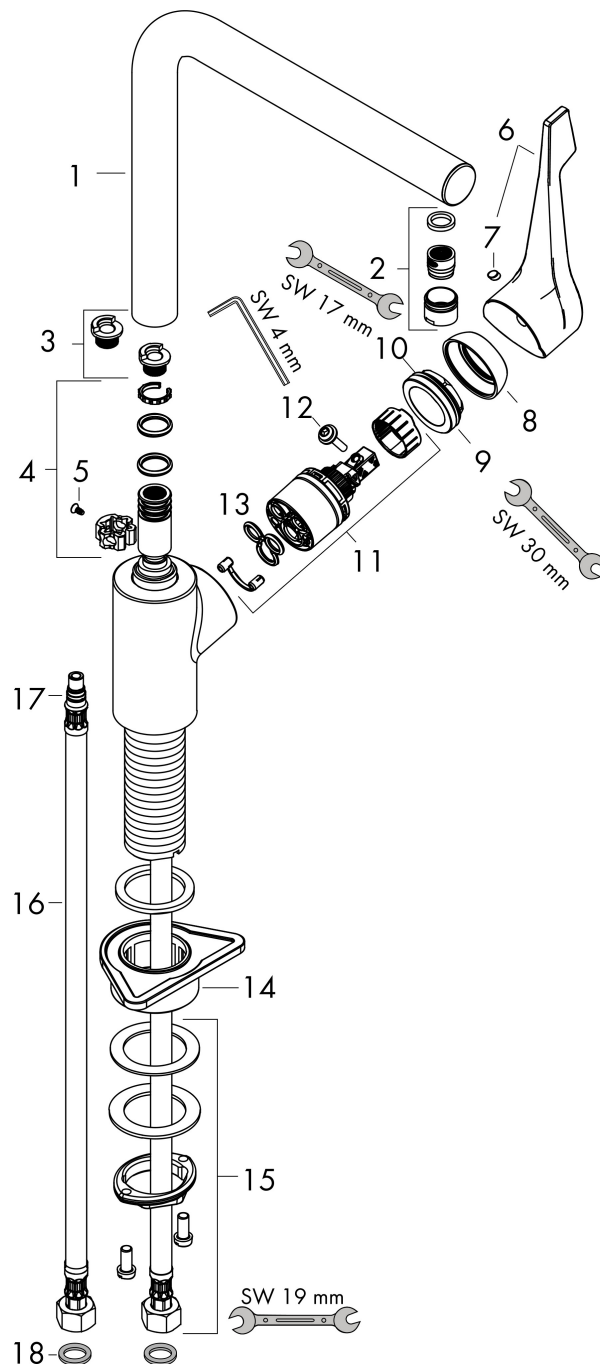

Brand	hansgrohe
Descrizione articolo	Cento Miscelatore cucina monocomando L, 1 jet
N° articolo	14802000
Superficie	Cromo
Posizione	1

Disegni dei pezzi di ricambio per anno di costruzione: >01/14

Brand	hansgrohe
Descrizione articolo	Cento Miscelatore cucina monocomando L, 1jet
N° articolo	14802000
Superficie	Cromo
Posizione	1

Lista delle parti di ricambio per anno di costruzione: >01/14

	Descrizione	Codice Prodotto
1	bocca erogazione compl.	98489000
2	rompigetto M18x1 (15 l/min)	98490000
3	set di anello di arresto (110° / 150°)	98486000
4	set di guarnizioni	92646000
5	vite	97662000
6	manopola	92204000
7	tappino	96338000
8	cappuccio	95498000
9	ghiera di fissaggio	97209000
10	O-Ring 32x2	98193000
11	cartuccia completa	95730000
12	avvitare di sicurezza	95140000
13	guarnizione	95008000
14	elementi di supporto	97523000
15	set di fissaggio completo (Ø 34)	95049000
16	raccordo flessibile 900 mm M8x0,75 G3/8	96316000
17	O-Ring 7x1,5	98422000
18	set di guarnizioni	95581000