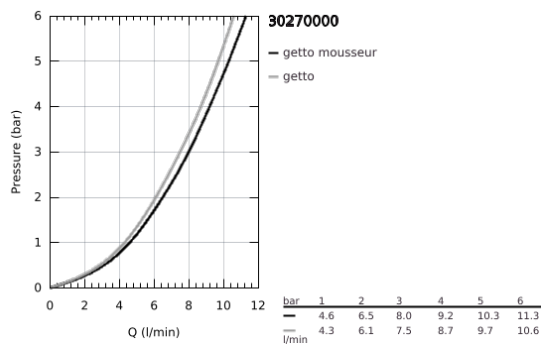

30 270 000 ESSENCE MISCELATORE MONOCOMANDO PER LAVELLO

DESCRIZIONE PRODOTTO

- Colore: cromo
- bocca alta
- cartuccia a dischi ceramici da 28 mm con tecnologia GROHE SilkMove
- limitatore di portata
- con doccetta estraibile a 2 getti
- mousseur con sistema anticalcare SpeedClean
- ritorno automatico al mousseur
- doccetta in metallo
- bocca girevole
- angolo di rotazione 360°
- con valvola di ritegno incorporata
- set di fissaggio in metallo
- con limitatore di temperatura integrato

30 270 000 ESSENCE MISCELATORE MONOCOMANDO PER LAVELLO

PARTI DI RICAMBIO , giugno 2022 – now

- 1: Leva (Ordine n. 46927000)
- 2: Cartuccia (Ordine n. 46580000)
- 3: Doccetta estraibile (Ordine n. 46926000)
- 3.1: Filtro (Ordine n. 0676800M)
- 3.2: Valvola di non ritorno (Ordine n. 08565000)
- 3.3: Regolatore di getto (Ordine n. 48275000)
- 4: Flessibile per miscelatore con doccetta estraibile a due getti o mousseur (Ordine n. 48293000)
- 5: Gruppo di fissaggio (Ordine n. 48384000)
- 6: Piastrina stabilizzatrice (Ordine n. 05334000)