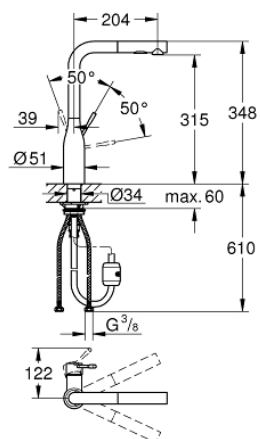

30 270 000 ESSENCE MISCELATORE MONOCOMANDO PER LAVELLO

DESCRIZIONE PRODOTTO

- Colore: cromo
- bocca alta
- cartuccia a dischi ceramici da 28 mm con tecnologia GROHE SilkMove
- limitatore di portata
- con doccetta estraibile a 2 getti
- mousseur con sistema anticalcare SpeedClean
- ritorno automatico al mousseur
- doccetta in metallo
- bocca girevole
- angolo di rotazione 360°
- con valvola di ritegno incorporata
- set di fissaggio in metallo
- con limitatore di temperatura integrato

30 270 000 ESSENCE MISCELATORE MONOCOMANDO PER LAVELLO

PARTI DI RICAMBIO , giugno 2022 – now

- 1: Leva (Ordine n. 46927000)
- 2: Cartuccia (Ordine n. 46580000)
- 3: Doccetta estraibile (Ordine n. 46926000)
- 3.1: Filtro (Ordine n. 0676800M)
- 3.2: Valvola di non ritorno (Ordine n. 08565000)
- 3.3: Regolatore di getto (Ordine n. 48275000)
- 4: Flessibile per miscelatore con doccetta estraibile a due getti o mousseur (Ordine n. 48293000)
- 5: Gruppo di fissaggio (Ordine n. 48384000)
- 6: Piastrina stabilizzatrice (Ordine n. 05334000)