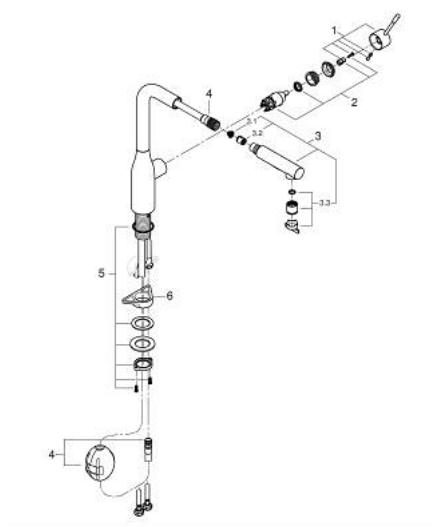

30 270 000 ESSENCE MISCELATORE MONOCOMANDO PER LAVELLO

DESCRIZIONE PRODOTTO

- Colore: cromo
- bocca alta
- cartuccia a dischi ceramici da 28 mm con tecnologia GROHE SilkMove
- limitatore di portata
- con doccetta estraibile a 2 getti
- mousseur con sistema anticalcare SpeedClean
- ritorno automatico al mousseur
- doccetta in metallo
- bocca girevole
- angolo di rotazione 360°
- con valvola di ritegno incorporata
- set di fissaggio in metallo
- con limitatore di temperatura integrato

30 270 000 ESSENCE MISCELATORE MONOCOMANDO PER LAVELLO

PARTI DI RICAMBIO , giugno 2022 – now

- 1: Leva (Ordine n. 46927000)
- 2: Cartuccia (Ordine n. 46580000)
- 3: Doccetta estraibile (Ordine n. 46926000)
- 3.1: Filtro (Ordine n. 0676800M)
- 3.2: Valvola di non ritorno (Ordine n. 08565000)
- 3.3: Regolatore di getto (Ordine n. 48275000)
- 4: Flessibile per miscelatore con doccetta estraibile a due getti o mousseur (Ordine n. 48293000)
- 5: Gruppo di fissaggio (Ordine n. 48384000)
- 6: Piastrina stabilizzatrice (Ordine n. 05334000)