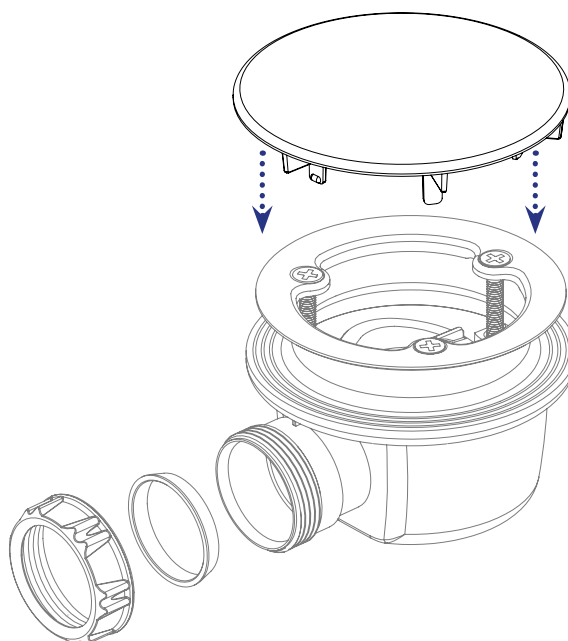

## CAPOT ABS OR MAT POUR BONDE DE DOUCHE Ø90

LM : 93604280

Réf. : 032000 036 01

Ean : 3364549282721

Finition : ABS or mat

### Montage

Pour bonde extra-plate Minime  
Pose facile : s'emboîte sur la bonde.

### Entretien

- Soulever le capot de la bonde.
- Nettoyer l'intérieur de la bonde (Penser éventuellement à passer un furet).

- Rincer le capot sous le robinet puis le remettre en place.
- Utiliser une éponge douce et éviter l'usage de produits d'entretien agressifs.