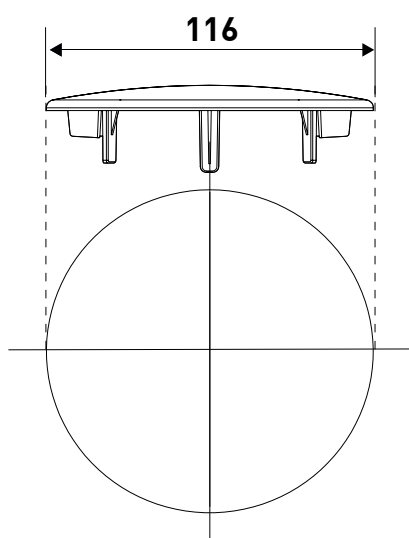

## CAPOT ABS OR MAT POUR BONDE DE DOUCHE Ø90

LM : 93604280

Réf. : 032000 036 01

Ean : 3364549282721

Finition : ABS or mat

### Montage

Pour bonde extra-plate Minime  
Pose facile : s'emboîte sur la bonde.