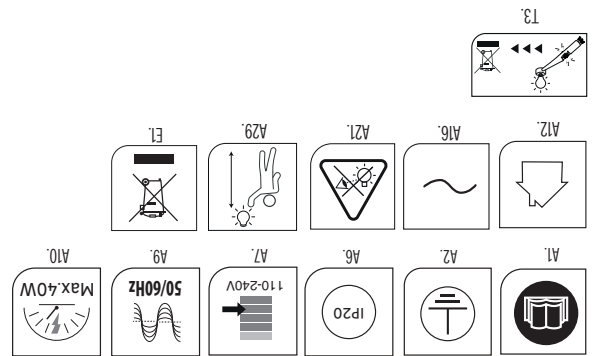

FR: CARACTERÍSTICAS TÉCNICAS / ES: CARACTERÍSTICAS TÉCNICAS / PT: CARACTERÍSTICAS TÉCNICAS / IT: CARATTERISTICHE TECNICHE / EL: ΤΕΧΝΙΚΗ ΧΑΡΑΚΤΗΡΙΣΤΙΚΑ / PL: DANE TECHNICZNE / UA: ТЕХНІЧНІ ХАРАКТЕРИСТИКИ / RO: CARACTERISTI TECHICE / BR: ESPECIFICAÇÕES TÉCNICAS / NL: TECHNISCHE KENMERKEN / DE: TECHNISCHE KENMERKEN / EN: TECHNICAL CHARACTERISTICS

FR: Utilisation / ES: Utilización / PT: Utilização / IT: Uso / EL: Χρήση / PL: Użytkowanie / UA: Використовуйте / BR: Utilizare / RO: Utilizare / EN: Use
NL: Montage / DE: Montage / EN: Assembly
FR: Montage / ES: Montaje / PT: Montaje / IT: Montaggio / EL: Συναρμολόγηση / PL: Montaż / UA: Збірка / RO: Montaj / BR: Montagem / IT: Montaggio / EN: Assembly