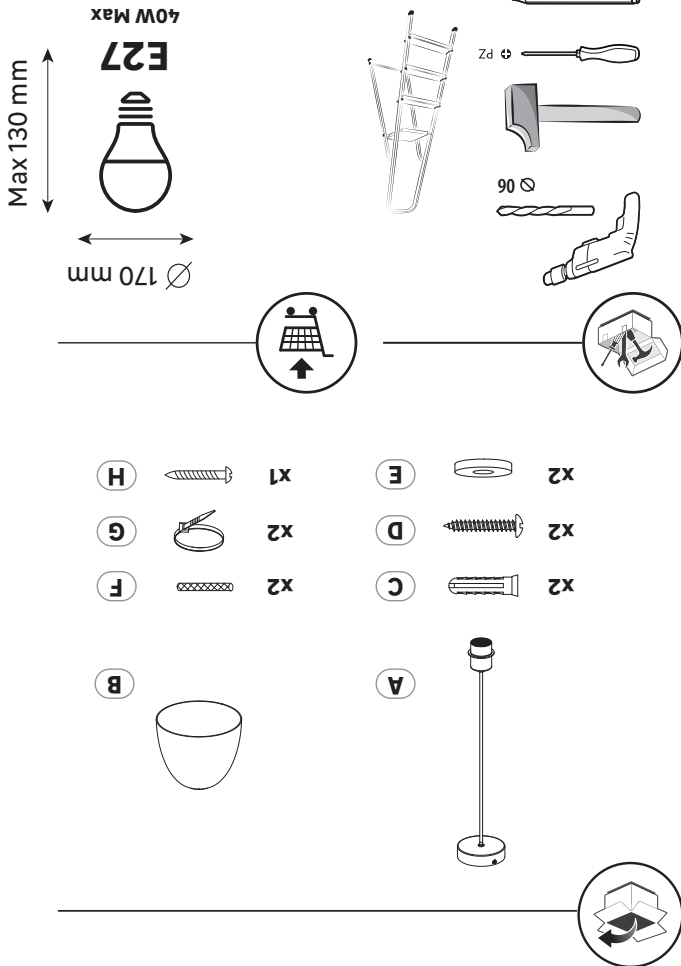

FR: CARACTERÍSTICAS TÉCNICAS / ES: CARACTERÍSTICAS TÉCNICAS / PT: CARACTERÍSTICAS TÉCNICAS / IT: CARATTERISTICHE TECNICHE / EL: ΤΕΧΝΙΚΗ ΧΑΡΑΚΤΗΡΙΣΤΙΚΑ / PL: DANE TECHNICZNE / UA: ТЕХНІЧНІ ХАРАКТЕРИСТИКИ / RO: CARACTERISTI TECHICE / BR: ESPECIFICAÇÕES TÉCNICAS / NL: TECHNISCHE KENMERKEN / DE: TECHNISCHE KENMERKEN / EN: TECHNICAL CHARACTERISTICS

FR: Utilisation / ES: Utilización / PT: Utilização / IT: Uso / EL: Χρήση / PL: Użytkowanie / UA: Використовуйте / BR: Utilizare / RO: Utilizare / EN: Use
NL: Montage / DE: Montage / EN: Assembly
FR: Montage / ES: Montaje / PT: Montaje / IT: Montaggio / EL: Συναρμολόγηση / PL: Montaż / UA: Збірка / RO: Montaj / BR: Montagem / IT: Montaggio / EN: Assembly