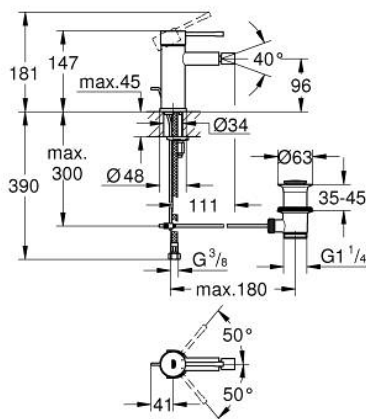

32 935 001 **ESSENCE MISCELATORE MONOCOMANDO
PER BIDET
TAGLIA S**

DESCRIZIONE PRODOTTO

- Colore: cromo
- cartuccia a dischi ceramici da 28 mm con tecnologia GROHE SilkMove
- dotato di serie di limitatore di temperatura
- sistema di installazione GROHE FastFixation Plus
- mousseur orientabile
- scarico a saltarello 1 1/4"

32 935 001 **ESSENCE MISCELATORE MONOCOMANDO
PER BIDET
TAGLIA S**

PARTI DI RICAMBIO , gennaio 2014 – now

- 1: Leva (Ordine n. 46917000)
 - 2: Anello di fissaggio (Ordine n. 46715000)
 - 3: Cartuccia (Ordine n. 46580000)
 - 4: Astina a saltarello (Ordine n. 46739000)
 - 5: Mousseur (Ordine n. 13998000)
 - 6: Gruppo di serraggio astina (Ordine n. 46645000)
 - 7: Piletta di scarico completa con tappo circolare, asta a snodo e raccordo con viti di bloccaggio (Ordine n. 28910000)
 - 7.1: Tappo (Ordine n. 07182000)
 - 7.2: Asta eccentrica (Ordine n. 07052000)
 - 8: Chiave fissa di montaggio (Ordine n. 19017000)*
 - 9: Asta eccentrica (Ordine n. 07341000)*
- * Accessori speciali