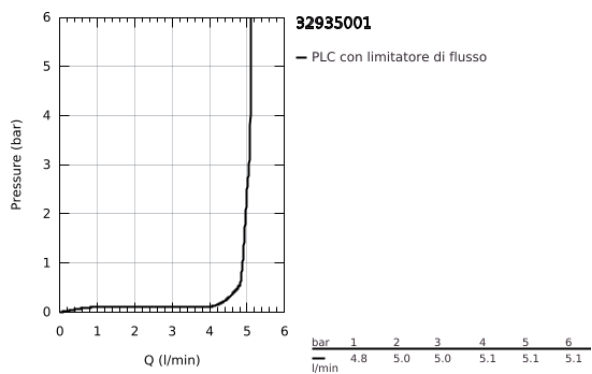

32 935 001 **ESSENCE MISCELATORE MONOCOMANDO
PER BIDET
TAGLIA S**

DESCRIZIONE PRODOTTO

- Colore: cromo
- cartuccia a dischi ceramici da 28 mm con tecnologia GROHE SilkMove
- dotato di serie di limitatore di temperatura
- sistema di installazione GROHE FastFixation Plus
- mousseur orientabile
- scarico a saltarello 1 1/4"

32 935 001 **ESSENCE MISCELATORE MONOCOMANDO
PER BIDET
TAGLIA S**

PARTI DI RICAMBIO , gennaio 2014 – now

- 1: Leva (Ordine n. 46917000)
 - 2: Anello di fissaggio (Ordine n. 46715000)
 - 3: Cartuccia (Ordine n. 46580000)
 - 4: Astina a saltarello (Ordine n. 46739000)
 - 5: Mousseur (Ordine n. 13998000)
 - 6: Gruppo di serraggio astina (Ordine n. 46645000)
 - 7: Piletta di scarico completa con tappo circolare, asta a snodo e raccordo con viti di bloccaggio (Ordine n. 28910000)
 - 7.1: Tappo (Ordine n. 07182000)
 - 7.2: Asta eccentrica (Ordine n. 07052000)
 - 8: Chiave fissa di montaggio (Ordine n. 19017000)*
 - 9: Asta eccentrica (Ordine n. 07341000)*
- * Accessori speciali