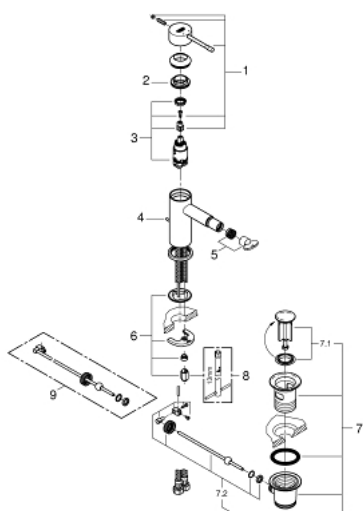

32 935 001 **ESSENCE MISCELATORE MONOCOMANDO
PER BIDET
TAGLIA S**

DESCRIZIONE PRODOTTO

- Colore: cromo
- cartuccia a dischi ceramici da 28 mm con tecnologia GROHE SilkMove
- dotato di serie di limitatore di temperatura
- sistema di installazione GROHE FastFixation Plus
- mousseur orientabile
- scarico a saltarello 1 1/4"

32 935 001 **ESSENCE MISCELATORE MONOCOMANDO
PER BIDET
TAGLIA S**

PARTI DI RICAMBIO , gennaio 2014 – now

- 1: Leva (Ordine n. 46917000)
 - 2: Anello di fissaggio (Ordine n. 46715000)
 - 3: Cartuccia (Ordine n. 46580000)
 - 4: Astina a saltarello (Ordine n. 46739000)
 - 5: Mousseur (Ordine n. 13998000)
 - 6: Gruppo di serraggio astina (Ordine n. 46645000)
 - 7: Piletta di scarico completa con tappo circolare, asta a snodo e raccordo con viti di bloccaggio (Ordine n. 28910000)
 - 7.1: Tappo (Ordine n. 07182000)
 - 7.2: Asta eccentrica (Ordine n. 07052000)
 - 8: Chiave fissa di montaggio (Ordine n. 19017000)*
 - 9: Asta eccentrica (Ordine n. 07341000)*
- * Accessori speciali