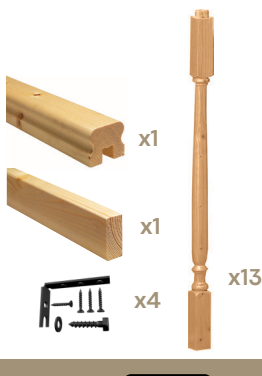

kordo.

une marque du groupe

BURGER

ROYAL

1

PACK garde-corps prêt à poser

READY-TO-INSTALL RAILING KIT BAUSATZ-GELÄNDER FERTIG ZUM AUFSTELLEN

PACK BARANDILLA LISTO PARA INSTALAR PACK RESGUARDO PRONTO PARA INSTALAÇÃO

KIT BALAUSTRATA - PRONTO PER L'INSTALLAZIONE SET BORSTWERING EENVOUDIG ZELF TE INSTALLEREN

2

**POTEAU
SUPPLÉMENTAIRE***
(vendu séparément)
REF. TOUR

1.8x35 TH x26

VBA 5x60 TF x13

POSE INTERDITE AU-DESSUS DE 1M DE CHUTE

Installation forbidden above 1m fall Verlegung über 1m Fallhöhe verboten

Instalación prohibida por encima de 1m de caída Instalação proibida acima de 1m de queda

Installazione vietata al di sopra di 1 m di altezza Niet geschikt voor gebruik bij valhoogte van meer dan 1 meter

**SAPIN
ÉPICÉA**

ACCESSOIRES COMPLÉMENTAIRES (VENDUS SÉPARÉMENT)
OPTIONAL ACCESSORIES (SOLD SEPARATELY)

G

**PLATINE DE FIXATION
AU SOL**

floor mounting plate
REF. MI

H

**SUPPORT
DE POTEAU NOIR**

post support
REF. MOB

E/F

FIXATION SOL

anchor bolts
REF. 2378/2379

configurez
votre projet**

X2

≈ 45min/1h

* Additional post (sold separately) Zusätzlicher Pfosten (separat erhältlich) Poste adicional (se vende separadamente) Poste supplementare (venduto separatamente) Eindpaal (afzonderlijk verkocht)

** Configure your project Planen Sie Ihr Projekt Configurer su proyecto Configurar seu projeto Configura il tuo progetto

Taken online uw plan uit

REF. **PACKRO**

3444600171055

Éléments
d'emballage

TRIEZ
RÉEMPLOYEZ
RECYCLEZ

ASSOCIATION

DISTRIBUTEUR

DÉCHÈTERIE

Adresses sur quefairedemesdechets.fr

Fabricant : Kordo – Burger & Cie.

ZI Bois l'Abbesse 68660 LIEPVRE- France

Contact : serviceclient@kordodesign.com

www.kordodesign.com

* Non inclus
Recommandation : 2 clous 1.8x35
tête marteau par balustre.