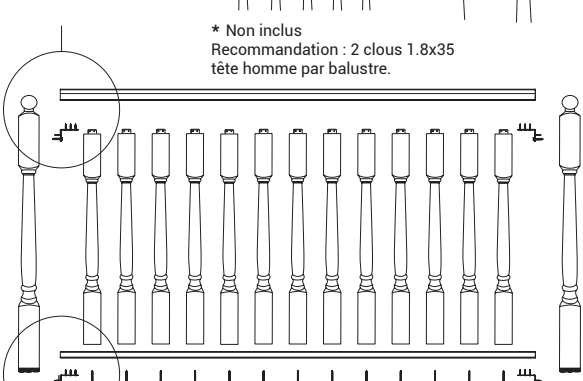

[www.kordodesign.com](http://www.kordodesign.com)

\* Non inclus  
Recommandation : 2 clous 1.8x35  
tête marteau par balustre.

\* Non inclus,  
Recommandation : 1 vis VBA 5x60 tête fraisée par balustre,  
avec pré-perçage Ø5 de la lisse basse.