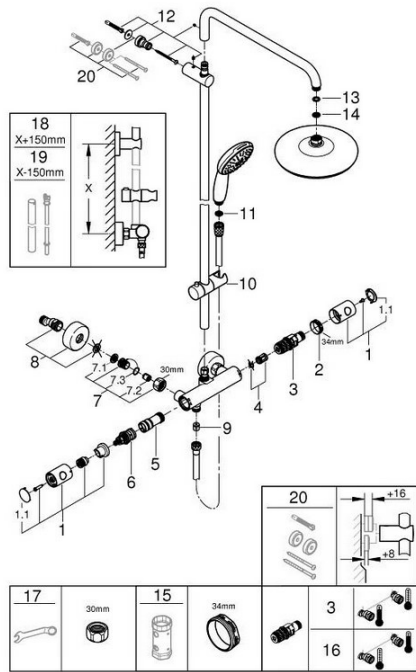

26 719 001 Vitalio Start Clova System 210 Colonne de douche avec mitigeur thermostatique

PIÈCES DÉTACHÉES

0001	47984000	poignée gche/drte compl.
0002	47743000	bague de fixation
0003	47439000	ELT CPACT 1/2
0004	47398000	amortisseur acoustique
0005	47751000	conduite d'eau
0006	12433000	commande aquadimmer
0007	47189000	Paire écrous pris. chromés + clapets AR
0008	12662000	raccord excentré (à l'unité)
0009	08565000	clapet de non-retour
0010	12140000	élément de glissement
0011	0700200M	tamis
0012	48423000	Set fix mur haute Col
0013	0138900M	joint
0014	48007000	tamis + tige filetée
0015	19332000	Clé diamètre 32/34
0016	47175000	ELT INV 1/2
0017	19377000	clé spéciale
0018	48514000	colonne longue 114cm
0019	48515000	colonne courte 84cm
0020	26496000	Cales métal