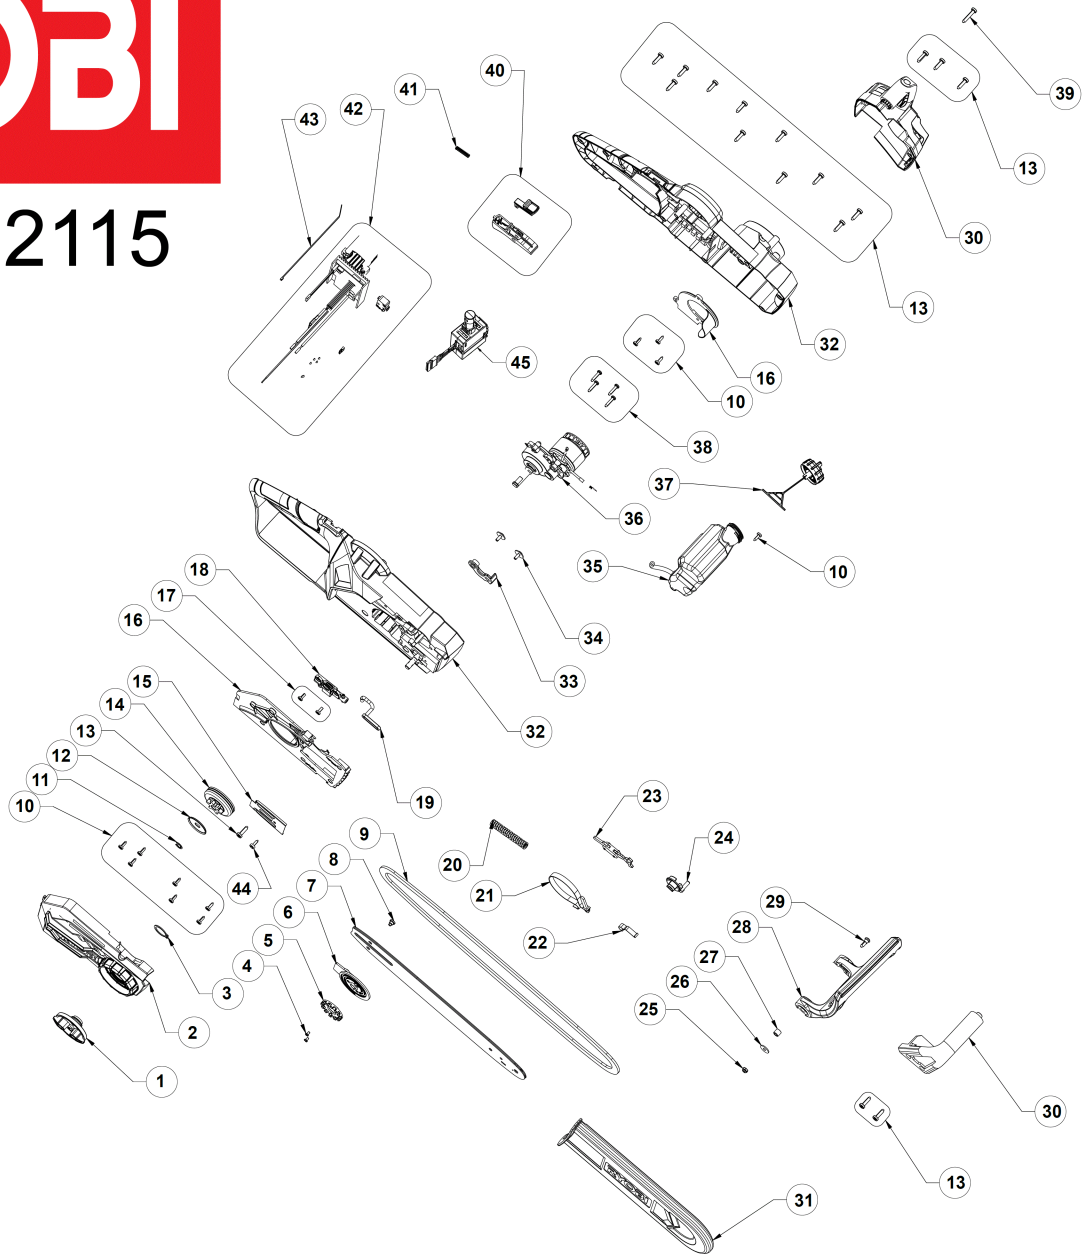

RCS18X3050F TRONCO. BLESS 18V 1x5,0Ah

5133003830 - RCS18X3050F - 4000462115

RYOBI

4000462115

Position	Quantity	Description	Part number	EAN
1001 1	1	BOUTON DE REGLAGE	5131040119	4058546051815
1002 2	1	COUVERCLE	5131040120	4058546051822
1003 3	1	ANNEAU	Item discontinued(5131036228)	
1004 4	2	VIS	5131036229	4058546156046
1005 5	1	SEGMENT D"AJUSTAGE	5131040121	4058546051839
1006 6	1	ROTARY SLIDER	5131040122	4058546051846
1008 7	1	VIS	5131037424	4002395283422
1010 8	11	VIS	5131036253	4058546156244
1011 9	1	CLIP	5131036231	4058546156053
1012 10	1	RONDELLE	5131036232	4058546156060
1013 11	17	VIS	5131040123	4058546051853
1014 12	1	DISQUE D"EMBRAYAGE	5131040124	4058546051860
1015 13	1	PLAQUE	5131040125	4058546051877
1016 14	1	COUVERCLE	5131040126	4058546051884
1017 15	2	VIS	5131036241	4058546156145
1018 16	1	POMPE A HUILE	5131015980	4058546103071
1019 17	1	CAOUTCH. SPONGIEUX	5131036243	4058546156152
1020 18	1	RESSORT	Item discontinued(5131040127)	
1021 19	1	DISQUE	5131040128	4058546051907
1022 20	1	RESSORT	5131036267	4058546156381
1023 21	1	ETRIER	5131040129	4058546051914
1024 22	1	PIECE INTERCALEE	5131040130	4058546051921
1025 23	1	ECROU	5131040131	4058546051938
1026 24	1	RONDELLE	5131040132	4058546051945
1027 25	1	BAGUE	5131036266	4058546156374
1028 26	1	PROTECTION D.MAINS	5131040133	4058546051952
1029 27	1	VIS	5131036273	4058546156442
1030 28	1	COUVERCLE	Item discontinued(5131040134)	
1031 29	1	HOUSSE DE PROTECTION	5131040135	4058546051976
1032 30	1	CARTER	Item discontinued(5131040136)	
1033 31	1	PIECE DE JOINT	5131040137	4058546051990
1034 32	2	VIS	5131033545	4002395148479
1035 33	1	RESERVOIR	5131040138	4058546052003
1036 34	1	MOTEUR	5131040139	4058546052010
1037 35	1	CHAPEAU	5131040140	4058546052027
1038 36	4	VIS	5131035603	4058546150105
1039 37	1	VIS	5131036274	4058546156459
1040 38	1	TRINGLE	5131040141	4058546052034
1041 39	1	RESSORT	Item discontinued(5131036245)	
1042 40	1	ELECTRONIQUE	5131040142	4058546052041
1043 41	1	RACCORD DE CABLES	5131035630	4058546056124
1044 42	1	VIS	5131040143	4058546052058
1045 43	1	INTERRUPTEUR	5131043737	4058546350970
1007 44	1	RAC226 GUIDE 30CM RCS36/OCS1830	5132002486	4892210814333
1009 45	1	RAC227 CHAINE 30CM RCS36/OCS1830	5132002436	4892210813510