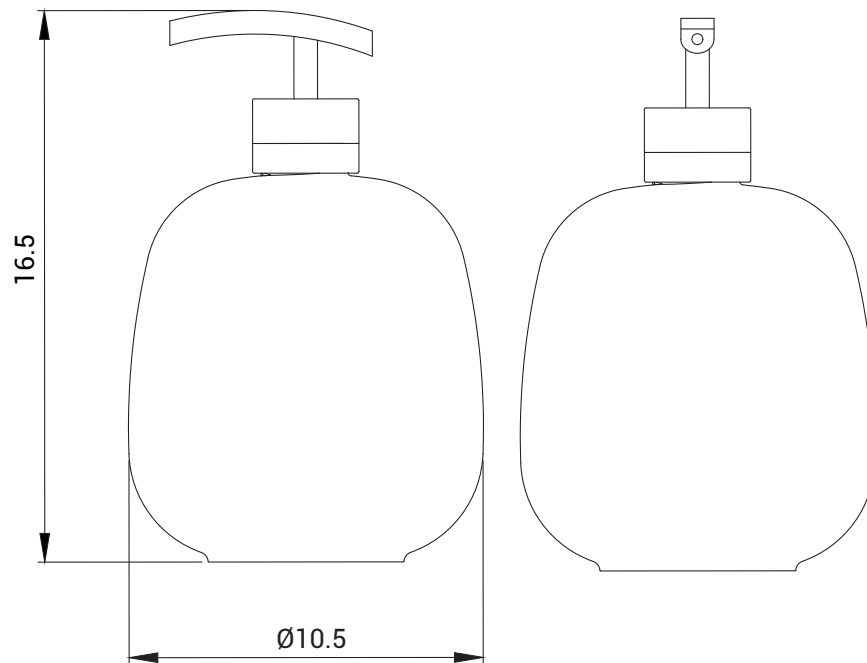

DISPENSER in poliresina  
*SOAP DISPENSER made of polyresin*

Scheda Esploso . *Exploded View sheet* : Ed. 01 Rev. 01 - 2025/01/29

Unità di misura . *Unit of measure*: cm

CAPACITÀ . *CAPACITY*: 500 ml

LISTA PEZZI DI RICAMBIO . *SPARE PARTS LIST*: