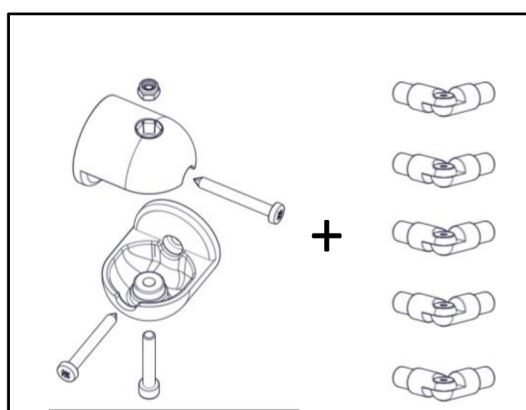

Disponible également à la vente

Kit angle