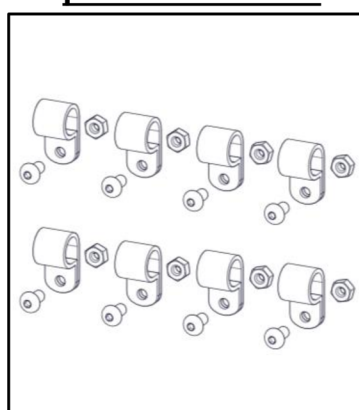

Kit fixation

protection basse