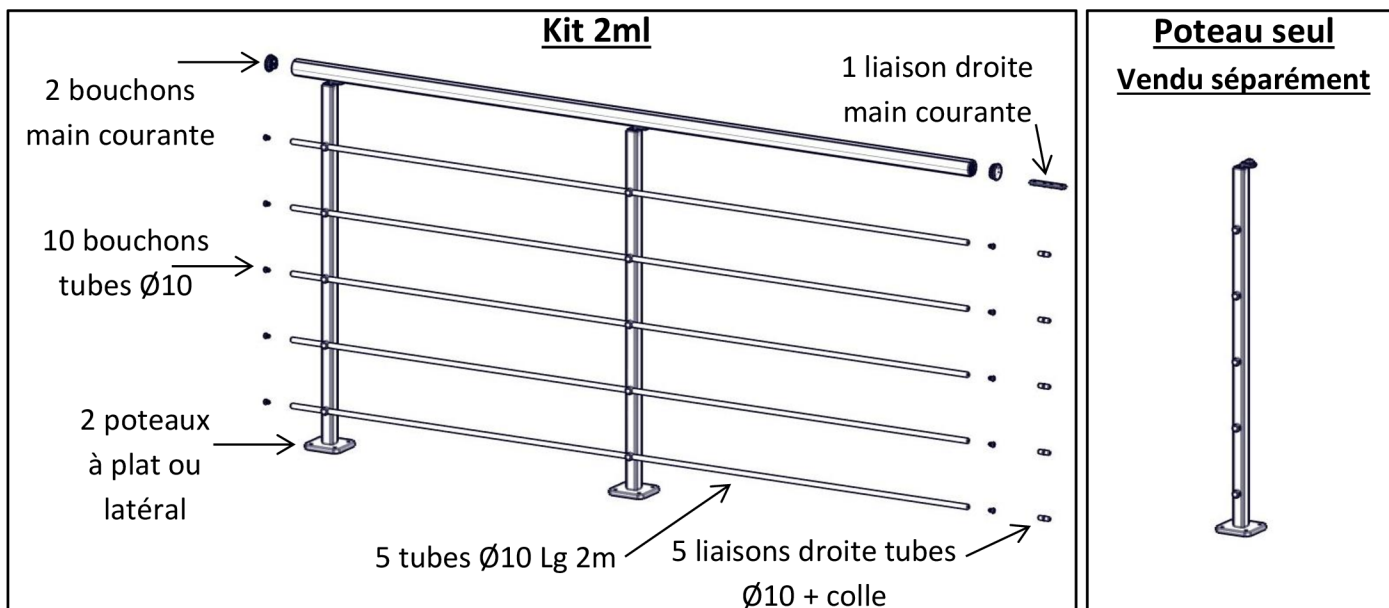

# NOTICE TECHNIQUE Kit Garde-Corps 2m

## Composition :

659710	KIT GC 2M BALSTEEL A PLAT GRIS pour continuité rambarde GRIS
659712	KIT GC 2M BALSTEEL A PLAT NOIR MAT pour continuité rambarde NOIR MAT
659714	KIT GC 2M BALSTEEL A PLAT NOIR SABLE pour continuité rambarde NOIR SABLE
659711	KIT GC 2M BALSTEEL LATERAL GRIS pour continuité rambarde GRIS
659713	KIT GC 2M BALSTEEL LATERAL NOIR MAT pour continuité rambarde NOIR MAT
659715	KIT GC 2M BALSTEEL LATERAL NOIR SABLE pour continuité rambarde NOIR SABLE