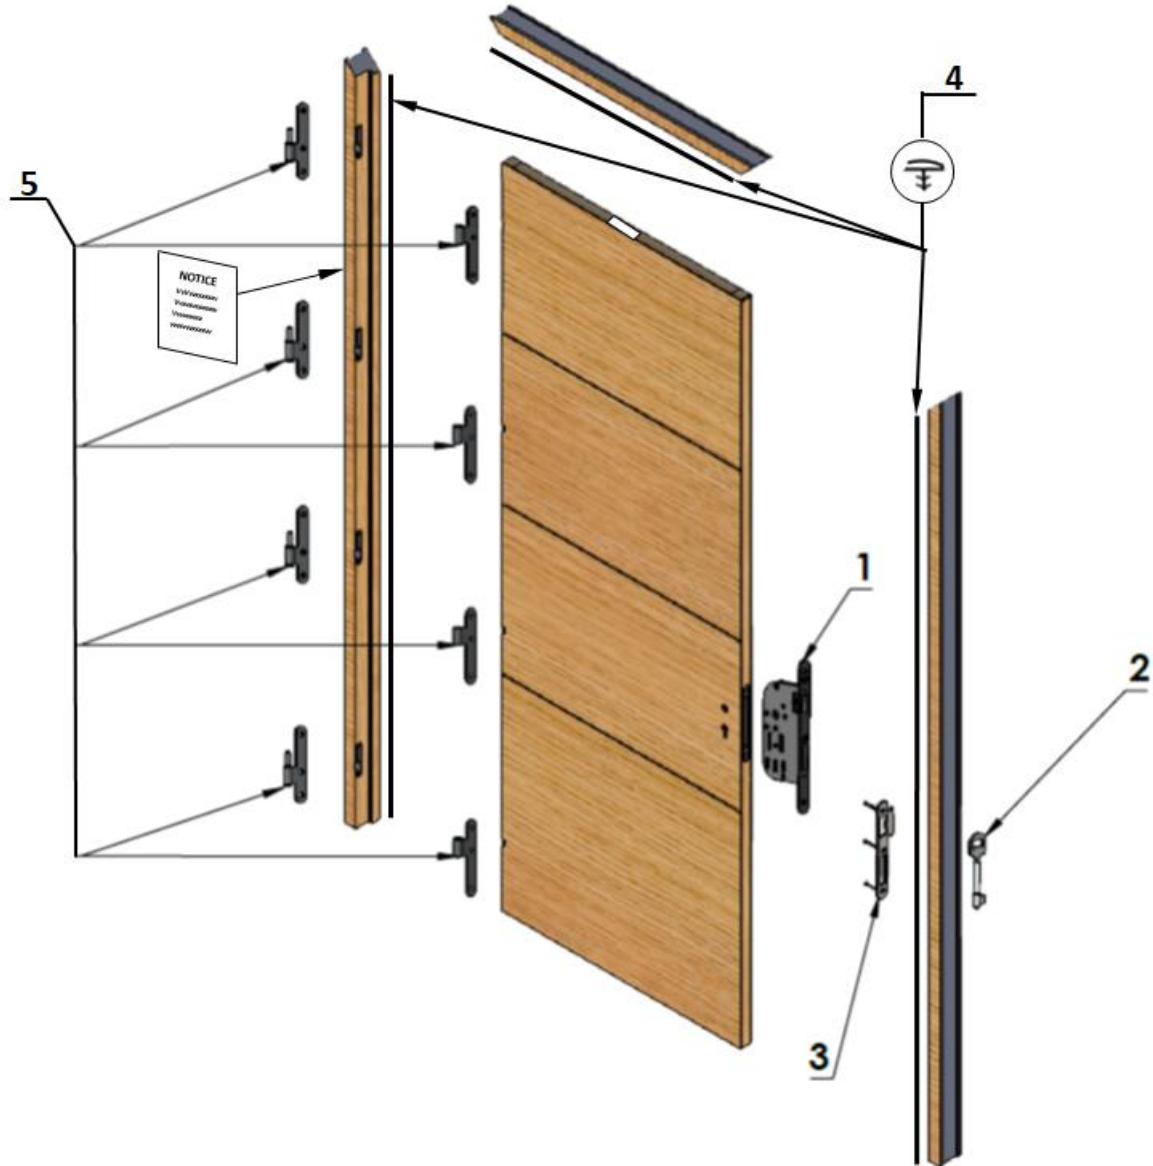

Détail des pièces détachées des blocs-portes XXL

| | |
|--------------------|---|
| MADRID2 XXL | 80047282 - 80047296 - 80047261 - 80047275 |
| LONDON XXL | 80129573 – 80129572 – 80129571 - 80129570 |

| Position | Qté/B-P | Référence | Désignation |
|----------|----------|----------------|--------------------------------|
| 1 | 1 pièce | SE-C-QBS0680/R | Serrure à clef droite poussant |
| | | SE-C-QBS0680/L | Serrure à clef gauche poussant |
| 2 | 1 pièce | CL-C-QBS0681 | Clef |
| 3 | 1 pièce | GA-C-QBS0681 | Gâche |
| 4 | 5 ,4ml | JB-M-JOI0040 | Joint Beige MADRID2 |
| | | JG-M-JOI0042 | Joint Gris LONDON |
| 5 | 4 pièces | PA-C-QBS0409/R | Paumelle droite poussant |
| | | PA-C-QBS0408/L | Paumelle gauche poussant |