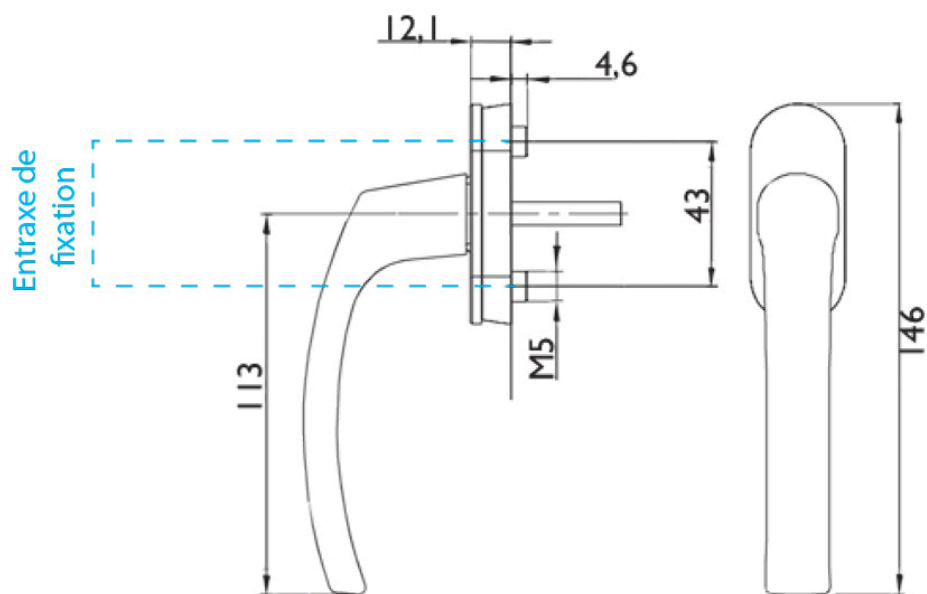

FICHE TECHNIQUE

POIGNEE EVA GRISE

DESCRIPTION DU PRODUIT

Poignée de fenêtre pour système de ferrure OF/OB.

Finition : Gris 7016

Cache vis PVC

- **Matériaux :**

- Aluminium

- **Dimensions :**

- Rosace ovale 28x65 mm,
- Carré 7x35 mm,
- Piliers Ø 9 mm,
- Crantage 90°,
- Vis : M5x45