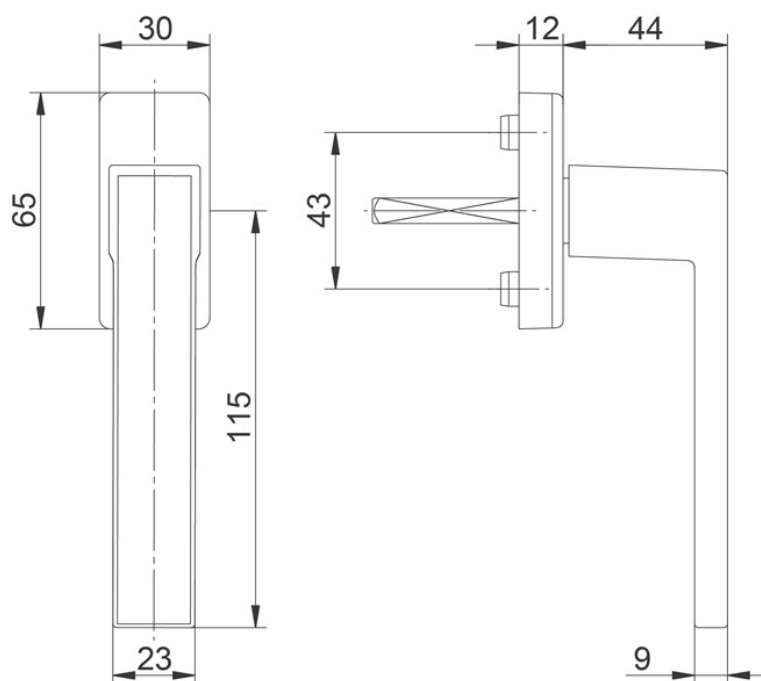

FICHE TECHNIQUE

POIGNEE REKA GRISE

DESCRIPTION DU PRODUIT

- Poignée pour fenêtre et portes-fenêtres ouvrant à la française ou en oscillant-battant. Compatible avec la majorité des menuiseries PVC et bois.
- Design carré moderne
- Coloris gris RAL 7016
- Rosace rectangulaire

- **Matériaux :**
 - Aluminium

- **Dimensions :**
 - Carré de 7x35mm
 - Entraxe de fixation standard
 - Fournis avec 2 vis M5X45MM