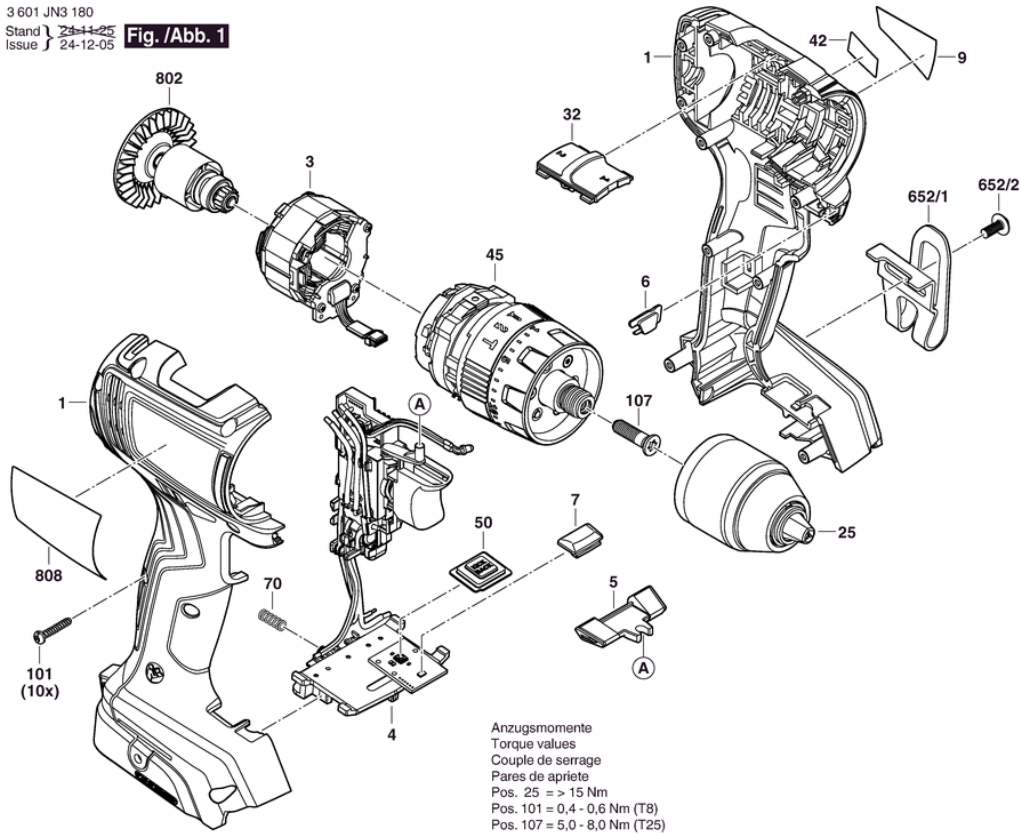

# VISSEUSE PERC PERCUS ACC

GSB 18V-65 | 3 601 JN3 100

---

## Table des matières

Vue éclatée.....	2
------------------	---

Vue éclatée - E

3 601 JN3 180  
 Stand } ~~24-12-25~~  
 Issue } 24-12-05

Fig. /Abb. 1

Anzugsmomente  
 Torque values  
 Couple de serrage  
 Pares de apriete  
 Pos. 25 => 15 Nm  
 Pos. 101 = 0,4 - 0,6 Nm (T8)  
 Pos. 107 = 5,0 - 8,0 Nm (T25)