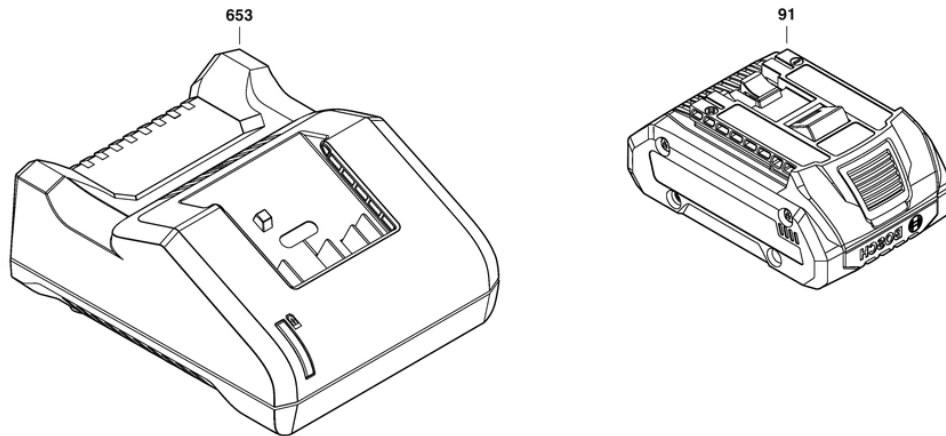

Vue éclatée - E

3 601 JN3 180
Stand } 24-07-12 Fig. /Abb. 2
Issue }

Änderungen vorbehalten
Modifications reserved
Modifications réservées
Salvo modificaciones