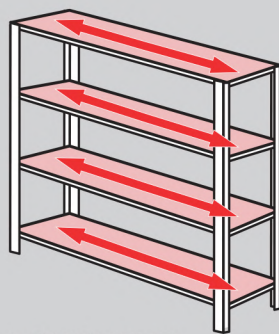

ETAGÈRE DE STOCKAGE 4 TABLETTES EN BOIS

Dimensions hors-tout : P60 x L200 x H 185 cm

- Structure robuste en acier finition peinture époxy et plateaux en bois,
- Etagère de grandes dimensions P60 x L200 x H 185 cm livrée avec 4 tablettes bois.
- Etagère à très forte capacité de charge: 300 kg/plateau.
- La charge totale de l'étagère est de 1200 kg.
- La charge de 300 kg/plateau est la charge que peut supporter l'étagère à la condition que celle-ci soit uniformément répartie sur le plateau.
- Montage rapide sans boulons (montage uniquement à l'aide d'un maillet - non fourni). A monter soi - même.
- L'étagère doit être assemblée et fixée au mur à l'aide de vis et chevilles (non fournies) avant toute utilisation.
- Utiliser des vis et chevilles adaptées à la nature de votre mur en fixant les vis et les chevilles dans les trous circulaires des pieds.
- Utiliser impérativement des gants pour effectuer le montage.
- Installer sur une surface parfaitement plane et horizontale.
- Ne pas positionner votre étagère près d'une fenêtre, un enfant pourrait l'utiliser comme échelle.
- Entretien : nettoyer avec un linge humide ou de l'eau savonneuse en séchant bien ensuite, pour éviter l'apparition de rouille.
- Nous garantissons la fourniture des pièces détachées pendant une période de 2 ans à compter de la date d'achat du produit.
- Déconseillé en milieu humide non ventilé.

ATTENTION :
LIVRE EN 2 COLIS
CARTON 1/2 - PLATEAU BOIS
 Réf : R60x200/4/300E