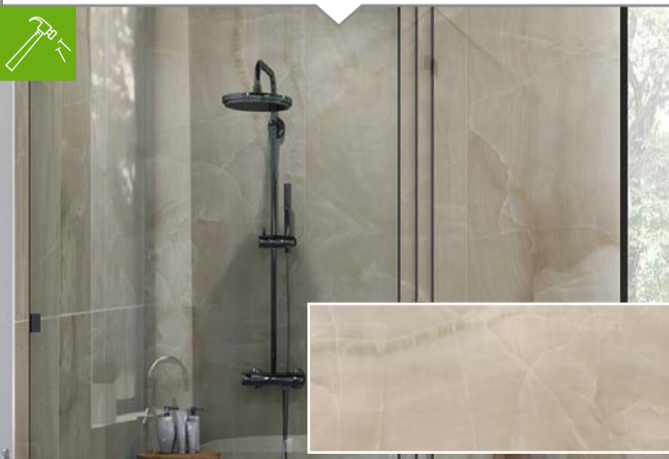

17,99 €

-17%*

14,99 €/m²

12,99 €/m²

Piastrella da interno Agata - 7 mm

Dim. 60x120 cm · Spessore: 7 mm · Materiale: gres porcellanato smaltato
Bordo: rettificato · Indicata per: pavimento e rivestimento · Utilizzo: interno
Resistenza al calpestio: PEI 4/5 · Finitura: levigato lucido · Confezione da 1,44 m² a € 18,71 · Ref. 92008378