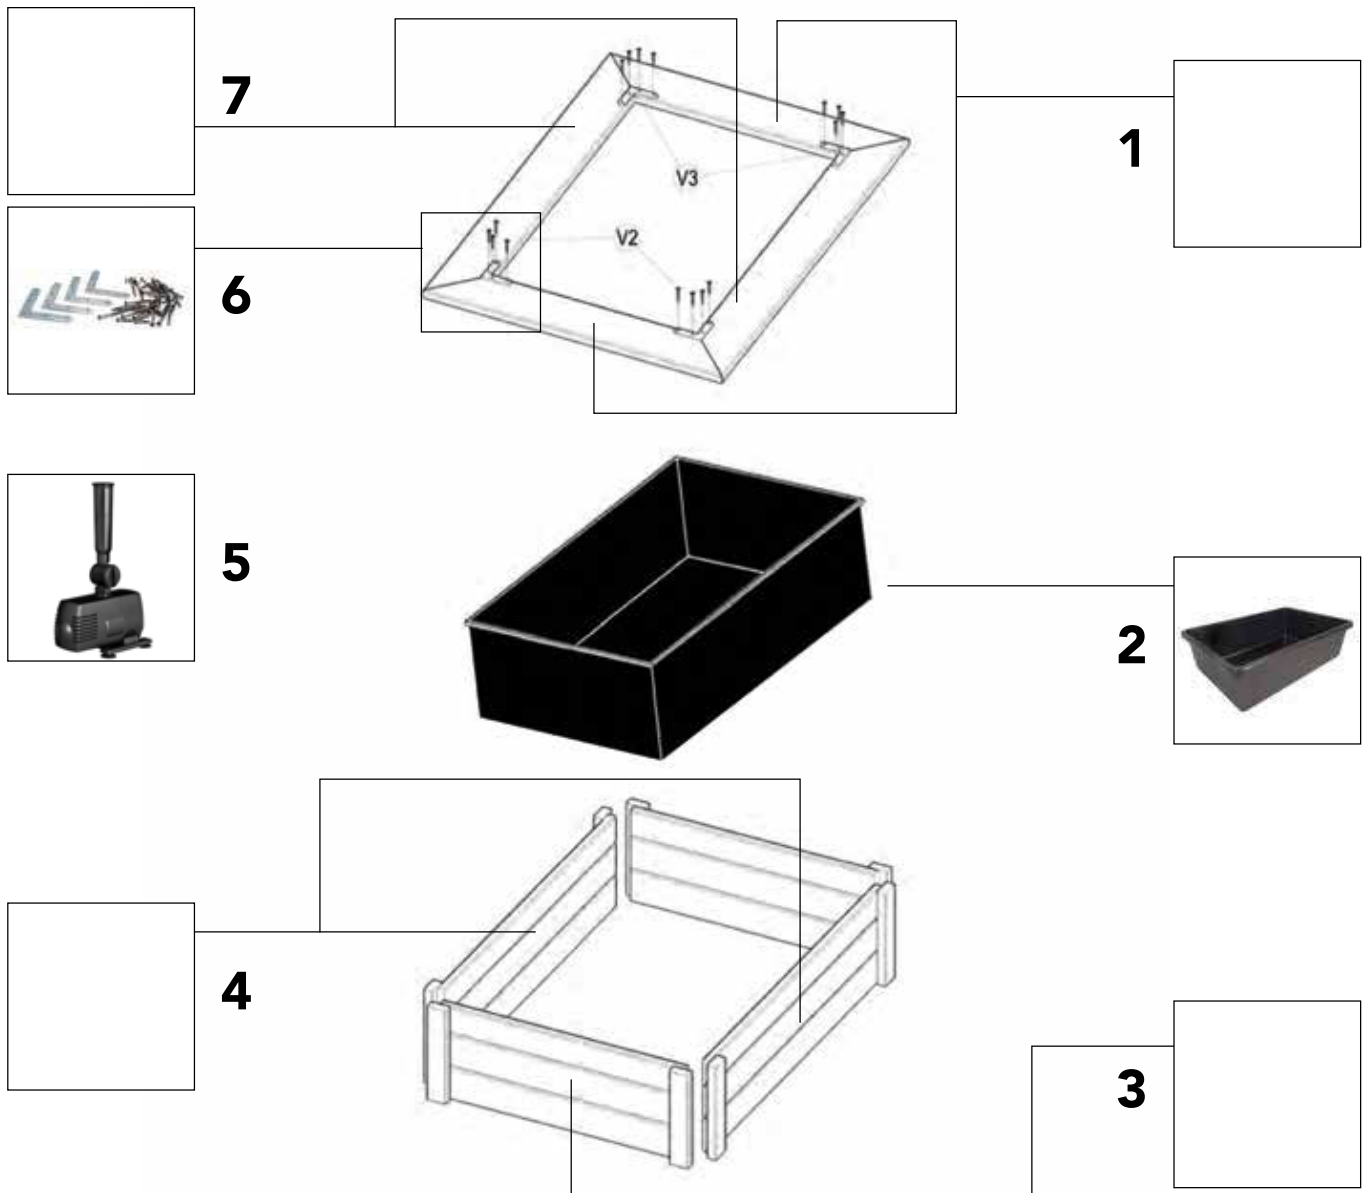

# POND KIT X

ARTICLE	POS	REF	EAN	CDT	DESIGNATION
POND KIT X REF 1308334	1	1415763	8 711465 157636 >	1	Margelle courte
	2	1311070	8 711465 110709 >	1	Victoria quadro 5
	3			1	Parois courte
	4			1	Parois longue
	5	1351950	8 711465 519502 >	1	CF pompe Xtra 900
	6	1358864	8 711465 588645 >	1	Kit quincaillerie
	7	1415762	8 711465 157629 >	1	Margelle longue