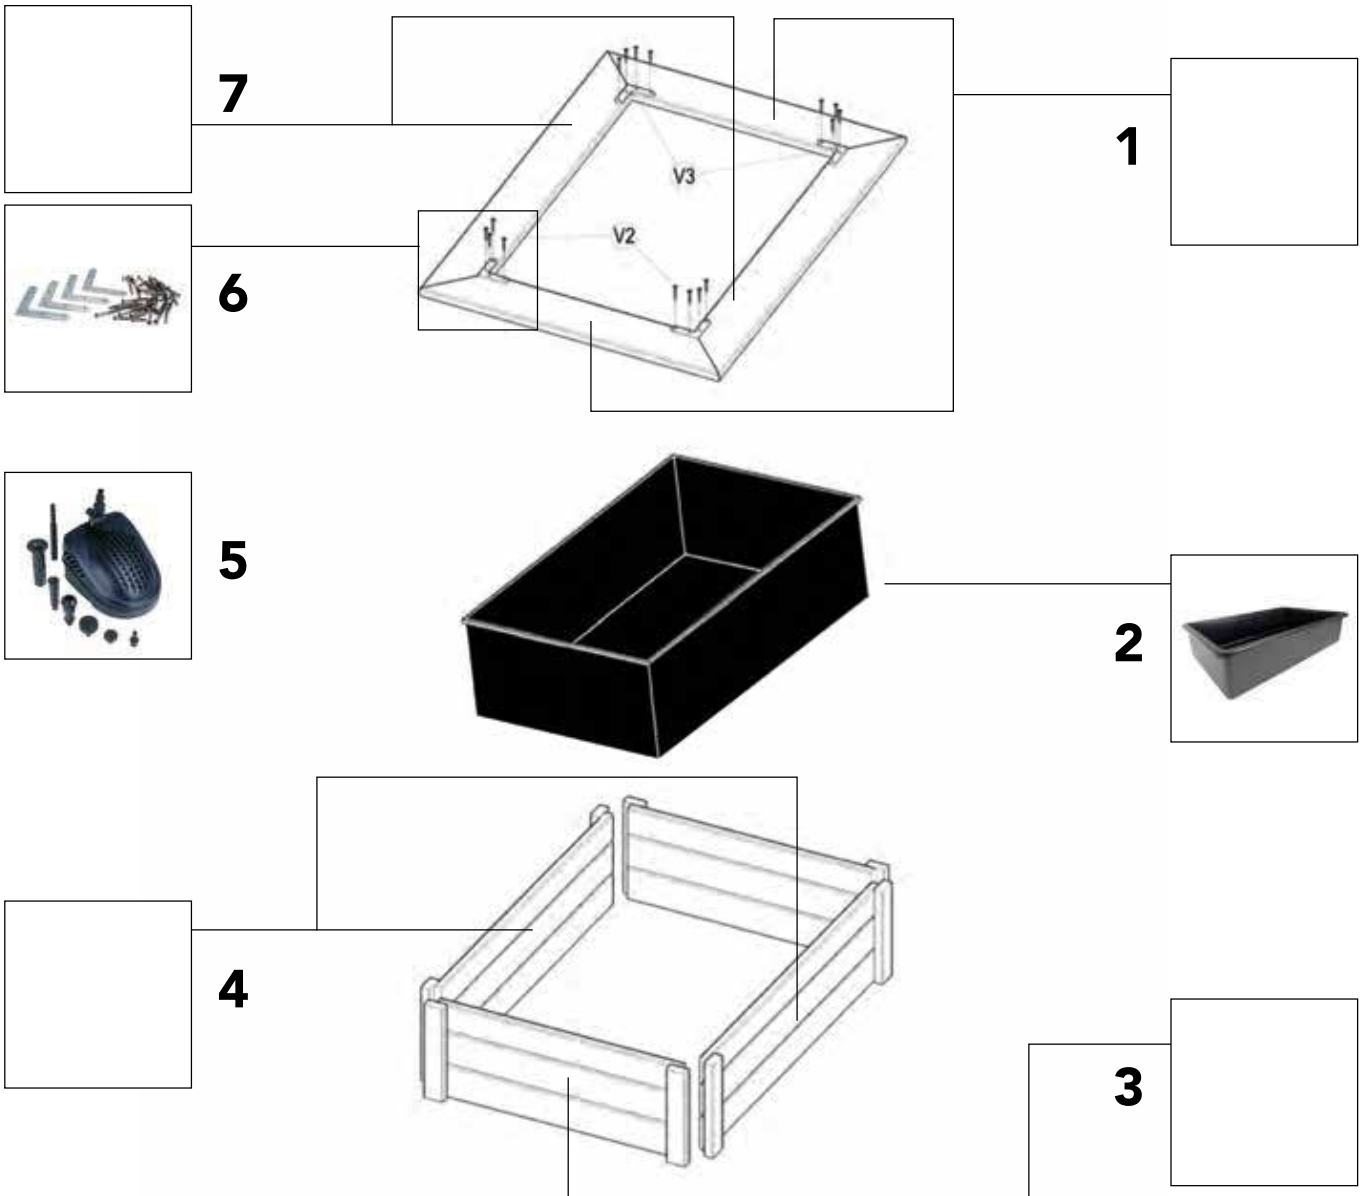

POND KIT XI

ARTICLE	POS	REF	EAN	CDT	DESIGNATION
POND KIT XI REF 1308335	1	1415761	8 711465 157612 >	1	Margelle courte
	2	1311071	8 711465 110716 >	1	Victoria quadro 6
	3			1	Parois courte
	4			1	Parois longue
	5	1351320	8 711465 513203 >	1	CF Powerclear 5000
	6	1358863	8 711465 588638 >	1	Kit quincaillerie
	7	1415760	8 711465 157605 >	1	Margelle longue