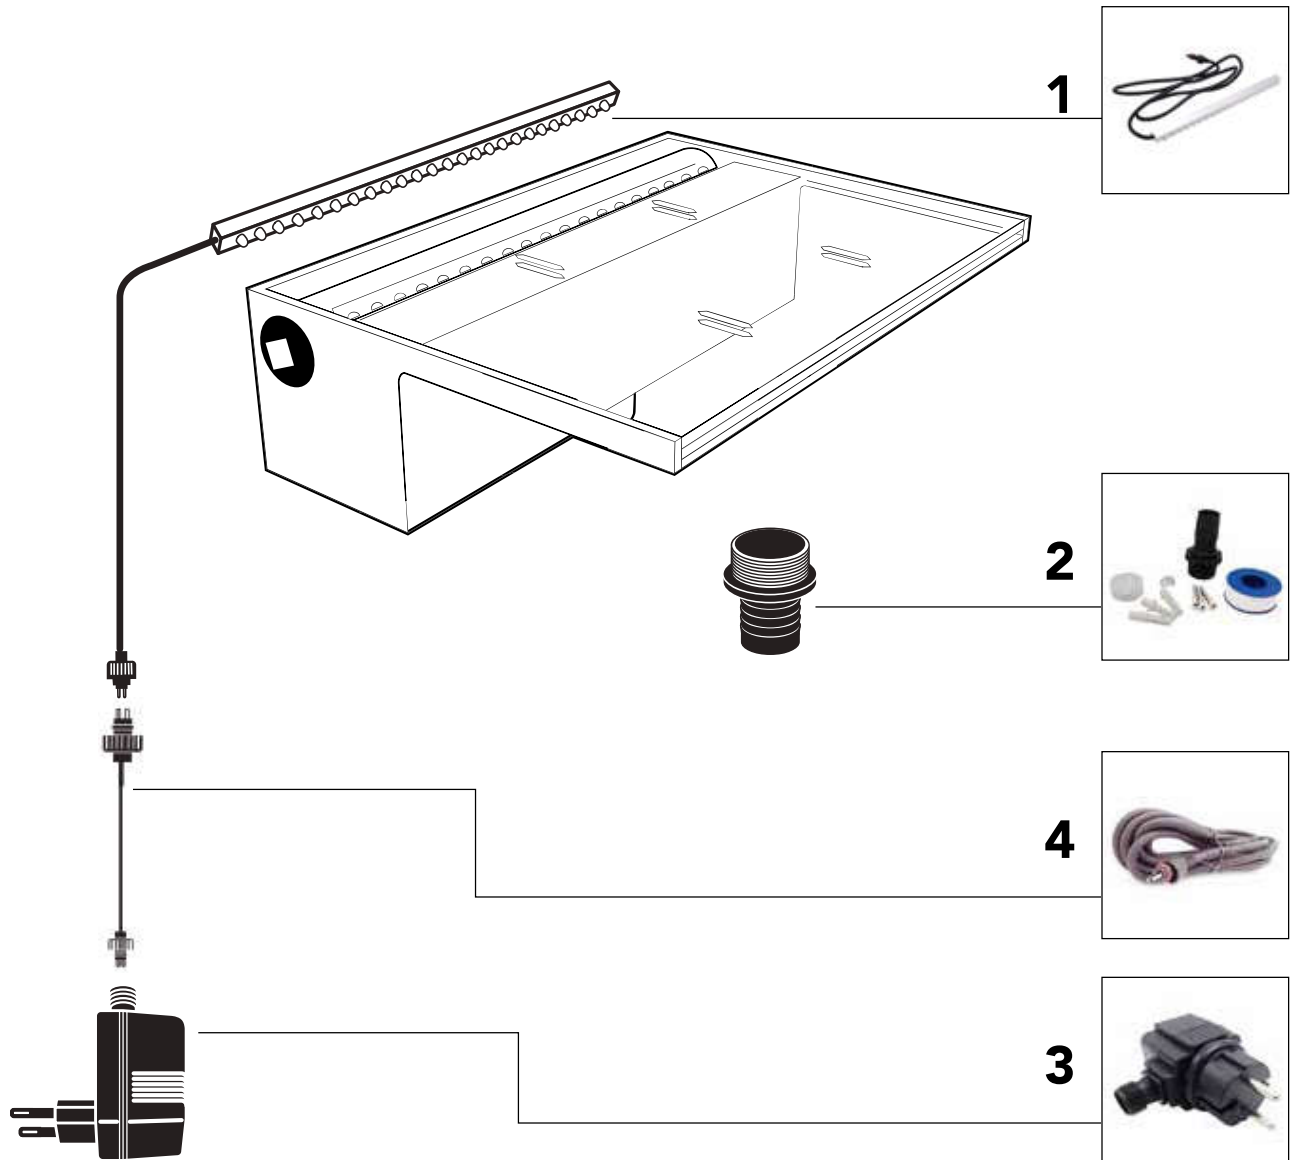

LAME ACRYL LED BLEUS

ARTICLE	POS	REF	EAN	CDT	DESIGNATION
LAME ACRYL LED BLEUS REF 1418661	1	1418030	8 711465 180306 >	1	Barre de LED bleues 30 cm
	2	1358688	8 711465 586887 >	1	Kit accessoires
	3	1418918	8 711465 189187 >	1	Câble 3,5M
	4	1409848	8 711465 098489 >	1	Transformateur 230/12VAC-3,25VA