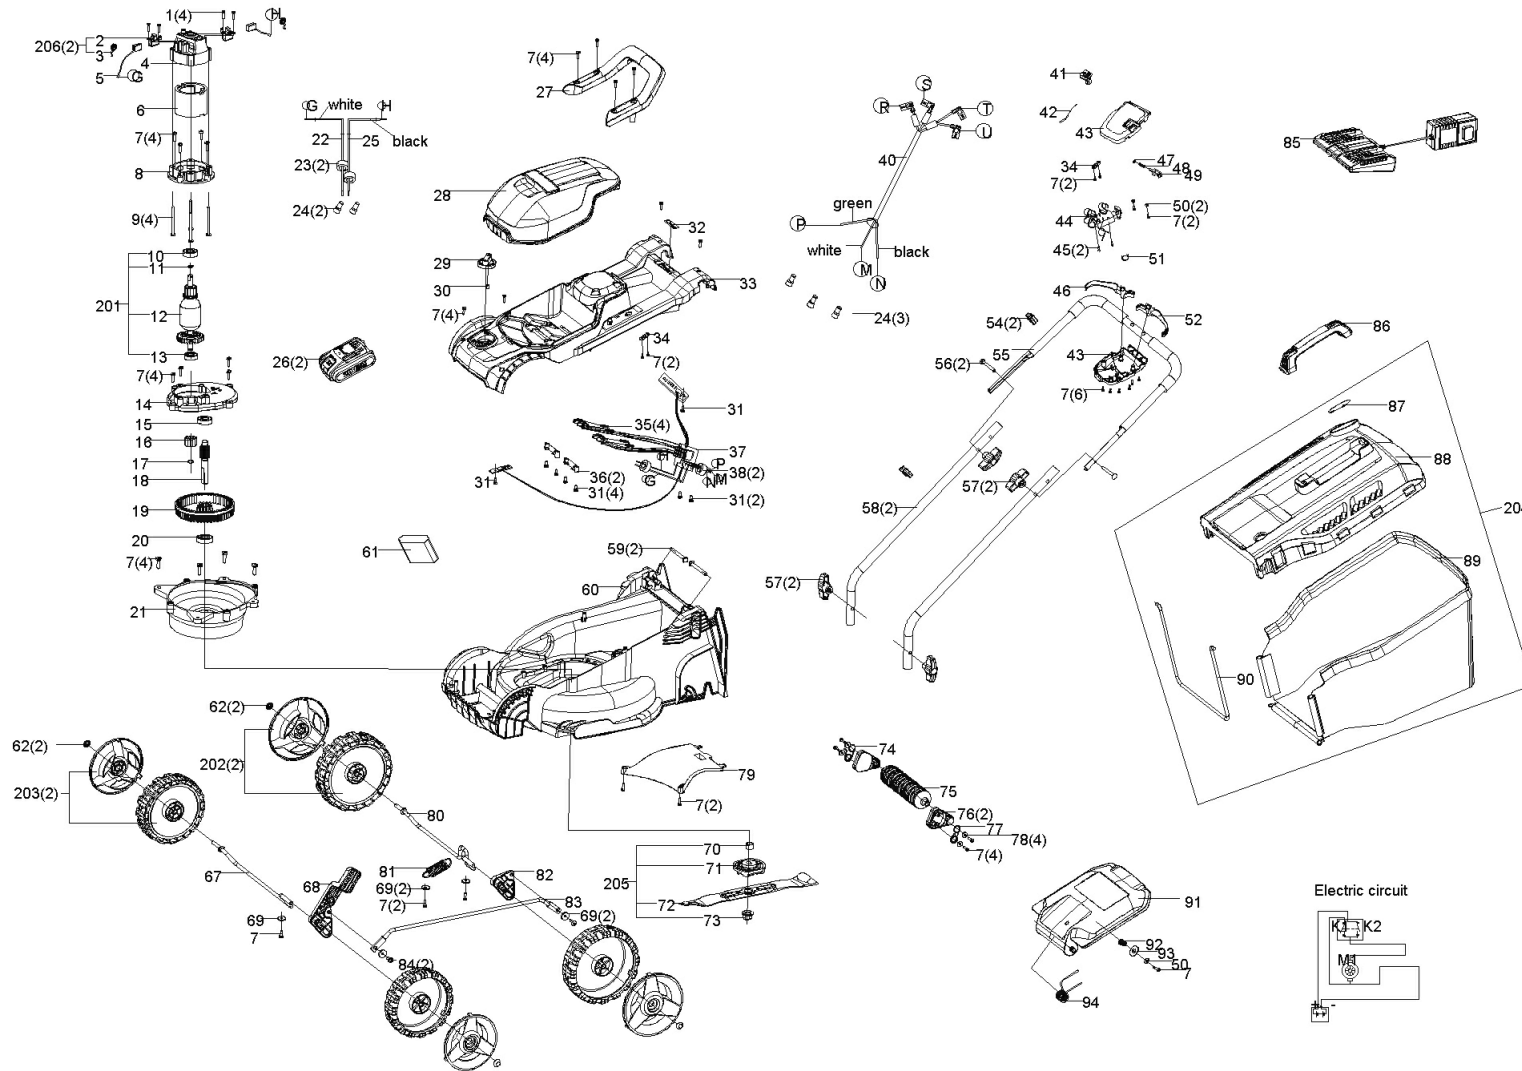

## WG779E

	Part No	Description	Remark	Substitute parts	Qtà
1	50002921	Self tapping screw		50039495	4
2	50014858	Brush holder		50039495	2
3	50000550	Whorl spring		50039495	2
4	50025238	Rear Bracket		50039495	1
5	50025236	Carbon Brush(pair)		50039495	1
6	50025239	Stator		50039495	1
7	50002914	Self tapping screw		50002822	42
7	50002822	Self tapping screw			34
8	50025240	Front Bracket		50039495	1
9	50015782	Screw		50039495	4
10	50003137	Bearing		50039495	1
11	50003088	Ring		50039495	1
12	50028536	Rotor		50039495	1
13	50023233	Ball Bearing		50039495	1
14	50025246	Gear Cover		50039495	1
15	50033514	Bearing 6000		50039495	1
16	50025247	Pinion		50039495	1
17	50025248	Retaining Ring		50039495	1
18	50025249	Gear Shaft		50039495	1
19	50019119	Gear		50039495	1

## WG779E

	Part No	Description	Remark	Substitute parts	Qtà
20	50003170	Bearing		50039495	1
21	50034213	Gear Cover		50039495	1
22	50032300	Inner wiring (White)		50039495	1
23	50027223	Magnetic ring			2
24	50015956	Terminal			5
25	50032301	Inner wiring (black)		50039495	1
26	50031773	"Battery Pack(Li-ion,2.5Ah,20V) WA3572"			2
27	50034221	Auxiliary Handle			1
28	50034208	Battery Cover			1
29	50033936	Speed Adjustment Knob			1
30	50024661	Magnet			1
31	50026213	Self Tapping Screw		50026763	8
31	50026763	Screw			8
32	50034217	Rating Label			1
33	50042766	Motor Cover	>=20200100002016(EU)		1
33	50034220	Motor Cover	<20200100002016(EU)		1
34	50007999	Press plate			2
35	50029825	Compression spring			4
36	50034227	Press Plate			2
37	50042767	Switch &PCB Board Set	>=20200100002016(EU)		1