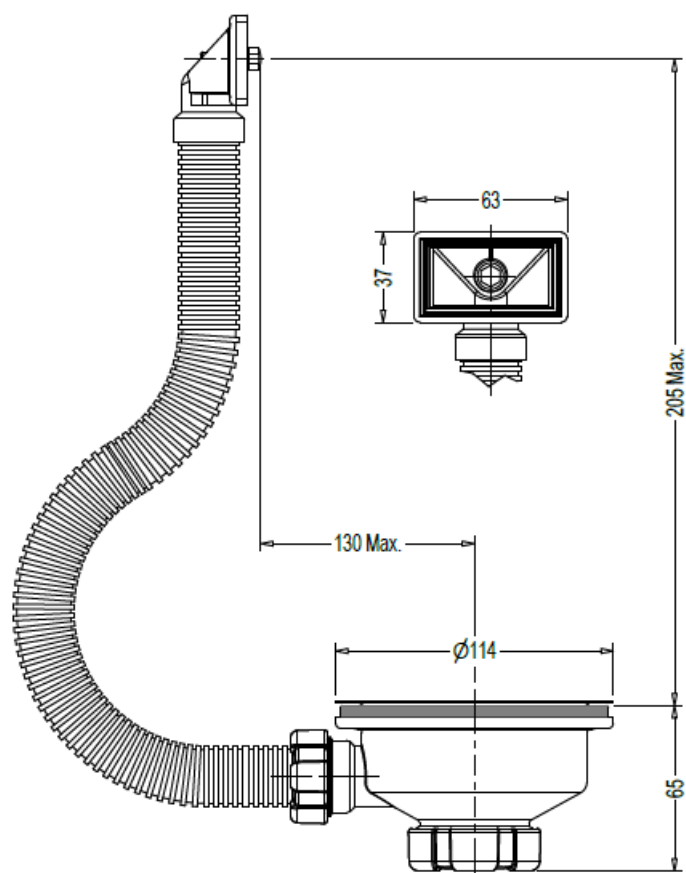

FICHA TÉCNICA DE PRODUCTO

REF: 014042EC

EAN: 8426621247488

DESCRIPCION: S-540 EC VALV.CLICK CL.FLAT 11/2 PP JIMT

- Válvula con capó extraplano de acero inoxidable AISI 304
- Cuerpo PP 100% reciclado con junta bi-inyectada
- Junta cónica de salida de EVA de rápida inserción

FICHA TÉCNICA DE PRODUCTO

REF: 010048EC

EAN: 8426621215562

DESCRIPCION: S-35 EC VÁLVULA LAV, C/CADENA, 63 x 11/2

- Válvula en acero inoxidable AISI 304
- Cuerpo PP 100 % reciclado con junta bi-inyectada
- Junta cónica de salida de EVA de rápida inserción

FICHA TÉCNICA DE PRODUCTO

REF: 014059EC

EAN: 8426621215579

DESCRIPCION: S-237 EC VAL CEST,C/REB
RED+CIR,115X11/2

- Rejilla tirador PP en acero inoxidable AISI 304
- Cuerpo PP 100 % reciclado con junta bi-inyectada
- Junta cónica de salida de EVA de rápida inserción

SALIDA 1 1/2" x 40

FICHA TÉCNICA DE PRODUCTO

REF: 022083EC

EAN: 8426621247518

DESCRIPCION: A-128 EC KIT AHORRO ESPACIO 1 1/2

Elaborado en PP 100% reciclado

- Junta asiento plano en conexión a válvula con adaptador a junta cónica
- Juntas conexión PCV flexible
- Conexión para toma de electrodoméstico de 1"