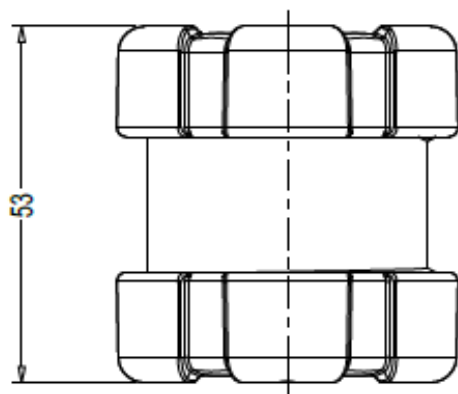

ADAPTADOR A JUNTA CONICA 1 1/2" x 40

CONEXIÓN 1 1/2" x Ø40

FICHA TÉCNICA DE PRODUCTO

REF: 022000EC

EAN: 8426621247495

DESCRIPCION: A-50 EC RACRD DOBL TOMA LAV. 1 1/2 X 40

- Extensible en PP 100% reciclado
- Junta asiento plano con adaptador a junta cónica
- Toma doble para electrodoméstico (con rosca $\frac{3}{4}$ " o para abrazadera metálica)

ADAPTADOR A JUNTA CONICA 1 1/2" x 40

CONEXIÓN 1 1/2" x Ø40

FICHA TÉCNICA DE PRODUCTO

REF: 25045243

EAN: 8426621246139

DESCRIPCION: ACOPLAMIENTO PARED

- Adaptador doble seno con toma electrodoméstico realizado en PP 100% reciclado

FICHA TÉCNICA DE PRODUCTO

REF: 022248EC

EAN: 8426621247464

DESCRIPCION: A-14 EC ENLACE PARA TUBOS LISOS
1 1/2

- Fabricado en PP 100% reciclado
- Conexiones con junta cónica de EVA de rápida inserción

CONEXIÓN 1 1/2" x 40

CONEXIÓN 1 1/2" x 40

FICHA TÉCNICA DE PRODUCTO

REF: 022036EC

EAN: 8426621247501

DESCRIPCION: A-79 EC CODO ROS.1 BOCA C/TUERCAS 1/2

- Fabricado en PP 100% reciclado
- Conexiones con junta cónica de EVA de rápida inserción