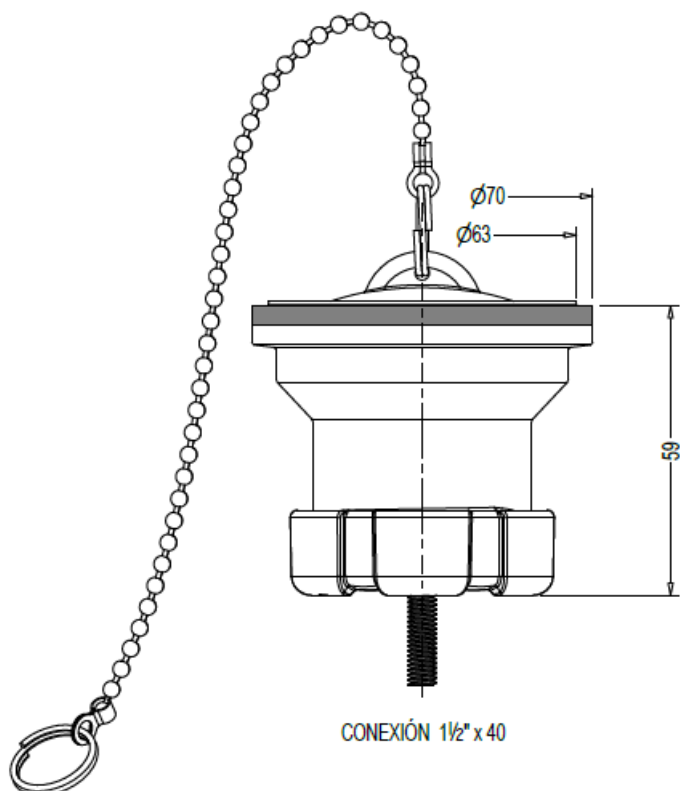

FICHA TÉCNICA DE PRODUCTO

REF: 014042EC

EAN: 8426621247488

DESCRIPCION: S-540 EC VALV.CLICK CL.FLAT 11/2 PP JIMT

- Válvula con capó extraplano de acero inoxidable AISI 304
- Cuerpo PP 100% reciclado con junta bi-inyectada
- Junta cónica de salida de EVA de rápida inserción

FICHA TÉCNICA DE PRODUCTO

REF: 010048EC

EAN: 8426621215562

DESCRIPCION: S-35 EC VÁLVULA LAV, C/CADENA, 63 x 11/2

- Válvula en acero inoxidable AISI 304
- Cuerpo PP 100 % reciclado con junta bi-inyectada
- Junta cónica de salida de EVA de rápida inserción

FICHA TÉCNICA DE PRODUCTO

REF: 014059EC

EAN: 8426621215579

DESCRIPCION: S-237 EC VAL CEST,C/REB
RED+CIR,115X11/2

- Rejilla tirador PP en acero inoxidable AISI 304
- Cuerpo PP 100 % reciclado con junta bi-inyectada
- Junta cónica de salida de EVA de rápida inserción

SALIDA 1 1/2" x 40

FICHA TÉCNICA DE PRODUCTO

REF: 022083EC

EAN: 8426621247518

DESCRIPCION: A-128 EC KIT AHORRO ESPACIO 1 1/2

Elaborado en PP 100% reciclado

- Junta asiento plano en conexión a válvula con adaptador a junta cónica
- Juntas conexión PCV flexible
- Conexión para toma de electrodoméstico de 1"