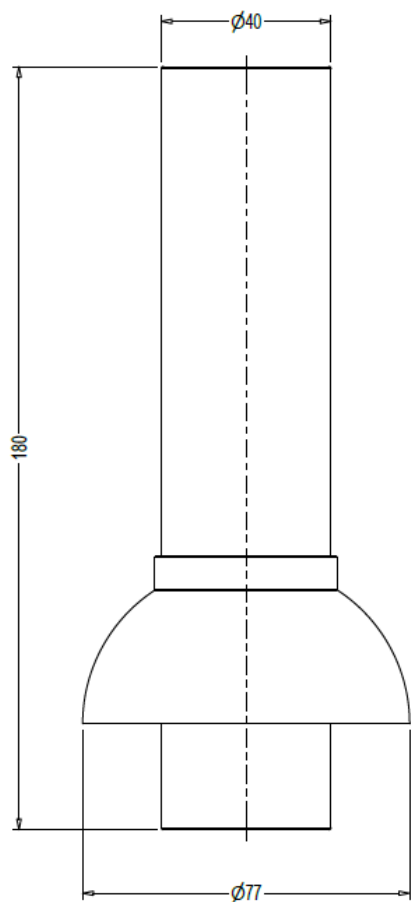

FICHA TÉCNICA DE PRODUCTO

REF: 022212EC

EAN: 8426621247556

DESCRIPCION: A-5 EC ACOPLAMIENTO PARED LISO 40 X 180

- Alargadera + plafón
- Fabricado en PP 100% reciclado