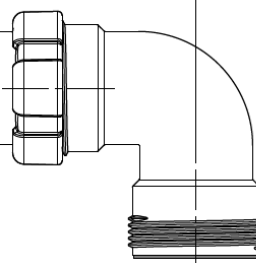

SALIDA 1 1/2" x 40

FICHA TÉCNICA DE PRODUCTO

REF: 022083EC

EAN: 8426621247518

DESCRIPCION: A-128 EC KIT AHORRO ESPACIO 1 1/2

Elaborado en PP 100% reciclado

- Junta asiento plano en conexión a válvula con adaptador a junta cónica
- Juntas conexión PCV flexible
- Conexión para toma de electrodoméstico de 1"

ADAPTADOR A JUNTA CONICA 1/2" x 40

CONEXIÓN 1/2" x 40

270

CONEXIÓN AUXILIAR 1"

SALIDA 1/2" x 40

FICHA TÉCNICA DE PRODUCTO

REF: 004058EC

EAN: 8426621215548

DESCRIPCION: S-69 EC SIFON
BOTELLA,C/RACOR,11/4+11/2

- Cuerpo en PP 100% reciclado en color negro
- Tapón de registro inferior.
- Salida horizontal con junta cónica de de EVA de rápida inserción
- Caudal: 0,7L/s
- Sello hidráulico 50mm acorde EN-274

A max/min	B	C max/min	r.	ØS
220-150	60	140-70	1 1/2"	40

FICHA TÉCNICA DE PRODUCTO

REF: 006028EC

EAN: 8426621215555

DESCRIPCION: S-31 EC SIFON CURVO, C/RACOR, 1 1/4+1 1/2

- Cuerpo en PP 100% reciclado
- Cuello extensible
- Salida horizontal con junta cónica de EVA de rápida inserción
- Caudal: 0,7L/s
- Sello hidráulico 50mm acorde EN-274