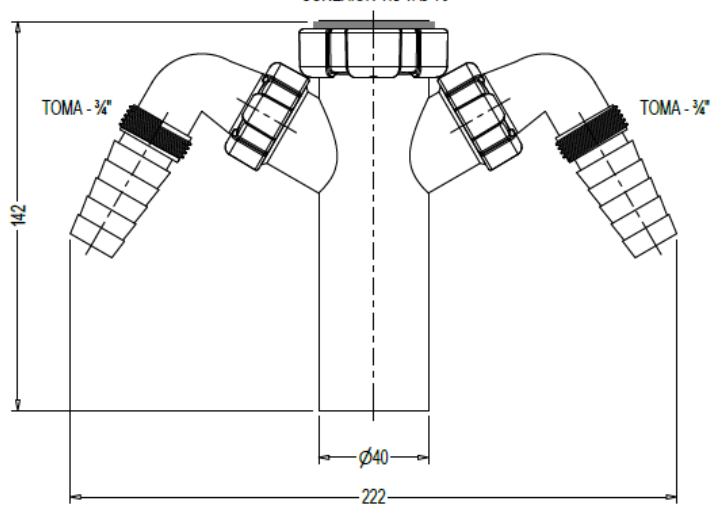

A max/min	B	C max/min	r.	ØS
220-150	60	140-70	1 1/2"	40

FICHA TÉCNICA DE PRODUCTO

REF: 006028EC

EAN: 8426621215555

DESCRIPCION: S-31 EC SIFON CURVO, C/RACOR, 1 1/4+1 1/2

- Cuerpo en PP 100% reciclado
- Cuello extensible
- Salida horizontal con junta cónica de EVA de rápida inserción
- Caudal: 0,7L/s
- Sello hidráulico 50mm acorde EN-274

ADAPTADOR A JUNTA CONICA 1 1/2" x 40

CONEXIÓN 1 1/2" x Ø40

FICHA TÉCNICA DE PRODUCTO

REF: 022000EC

EAN: 8426621247495

DESCRIPCION: A-50 EC RACRD DOBL TOMA LAV. 1 1/2 X 40

- Extensible en PP 100% reciclado
- Junta asiento plano con adaptador a junta cónica
- Toma doble para electrodoméstico (con rosca $\frac{3}{4}$ " o para abrazadera metálica)

ADAPTADOR A JUNTA CONICA 1 1/2" x 40

CONEXIÓN 1 1/2" x Ø40

FICHA TÉCNICA DE PRODUCTO

REF: 25045243

EAN: 8426621246139

DESCRIPCION: ACOPLAMIENTO PARED

- Adaptador doble seno con toma electrodoméstico realizado en PP 100% reciclado