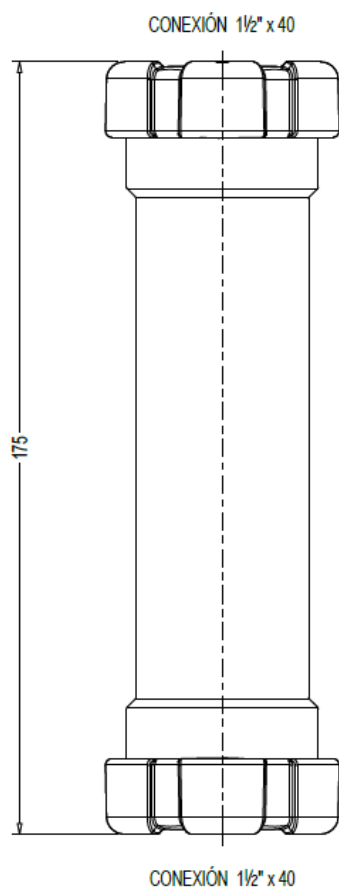

FICHA TÉCNICA DE PRODUCTO

REF: 022138EC

EAN: 8426621247532

DESCRIPCION: A-13 EC ALARGADERA ROSCADA 11/2

- Fabricado en PP 100% reciclado
- Conexiones con junta cónica de EVA de rápida inserción