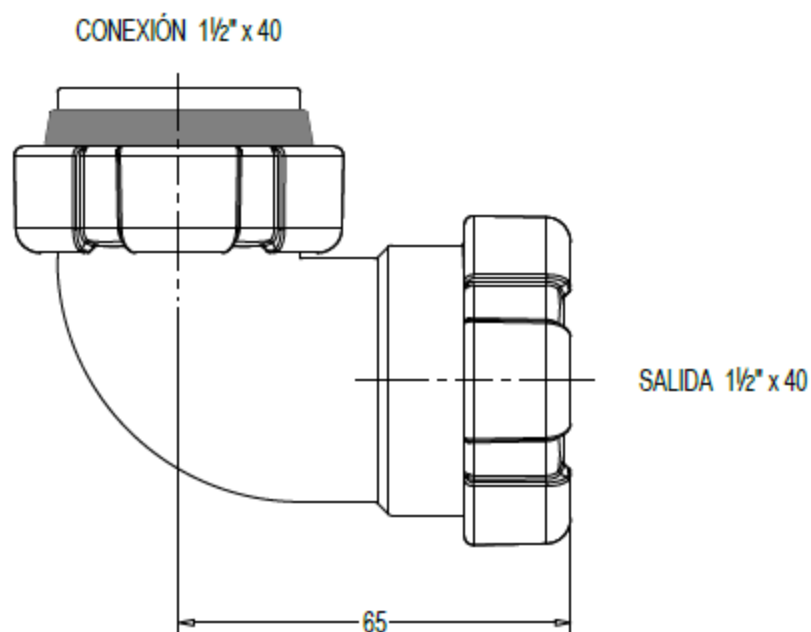

ADAPTADOR A JUNTA CONICA 1 1/2" x 40

CONEXIÓN 1 1/2" x Ø40

FICHA TÉCNICA DE PRODUCTO

REF: 25045243

EAN: 8426621246139

DESCRIPCION: ACOPLAMIENTO PARED

- Adaptador doble seno con toma electrodoméstico realizado en PP 100% reciclado

CONEXIÓN 1 1/2" x 40

FICHA TÉCNICA DE PRODUCTO

REF: 022036EC

EAN: 8426621247501

DESCRIPCION: A-79 EC CODO ROS.1 BOCA C/TUERCAS 1/2

- Fabricado en PP 100% reciclado
- Conexiones con junta cónica de EVA de rápida inserción