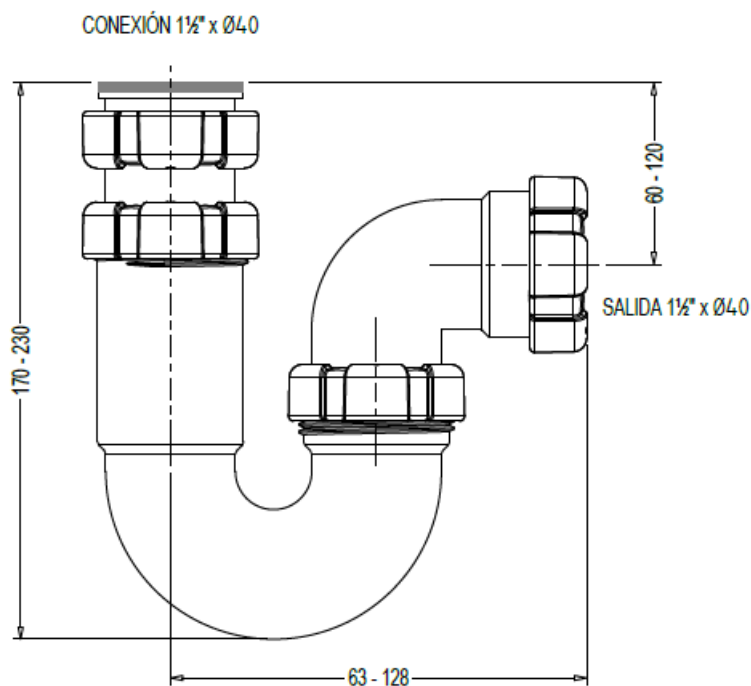

FICHA TÉCNICA DE PRODUCTO

REF: 010048EC

EAN: 8426621215562

DESCRIPCION: S-35 EC VÁLVULA LAV, C/CADENA, 63 x 11/2

- Válvula en acero inoxidable AISI 304
- Cuerpo PP 100 % reciclado con junta bi-inyectada
- Junta cónica de salida de EVA de rápida inserción

DESCRIPCION: S-69 EC SIFON
BOTELLA,C/RACOR,11/4+11/2

- Cuerpo en PP 100% reciclado en color negro
- Tapón de registro inferior.
- Salida horizontal con junta cónica de de EVA de rápida inserción
- Caudal: 0,7L/s
- Sello hidráulico 50mm acorde EN-274

A max/min	B	C max/min	r.	ØS
220-150	60	140-70	1 1/2"	40

FICHA TÉCNICA DE PRODUCTO

REF: 006028EC

EAN: 8426621215555

DESCRIPCION: S-31 EC SIFON CURVO, C/RACOR, 1 1/4+1 1/2

- Cuerpo en PP 100% reciclado
- Cuello extensible
- Salida horizontal con junta cónica de EVA de rápida inserción
- Caudal: 0,7L/s
- Sello hidráulico 50mm acorde EN-274

FICHA TÉCNICA DE PRODUCTO

REF: 022228EC

EAN: 8426621247563

DESCRIPCION: A-1 EC RACORD TOMA LAVAVAJILLAS 1 1/2

- Extensible en PP 100% reciclado
- Junta asiento plano con adaptador a junta cónica
- Toma para electrodoméstico (con rosca 3/4" o para abrazadera metálica).