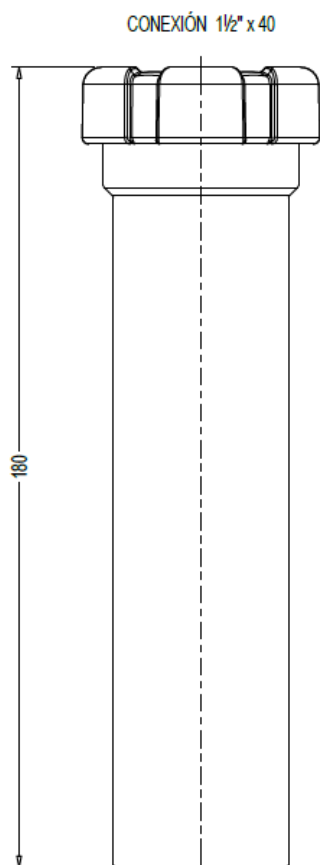

FICHA TÉCNICA DE PRODUCTO

REF: 022348EC

EAN: 8426621247471

DESCRIPCION: A-15 EC ALARGADERA ROSCA UN BOCA
1 1/2 X 40

- Fabricado en PP 100% reciclado
- Conexión con junta cónica de EVA de rápida inserción