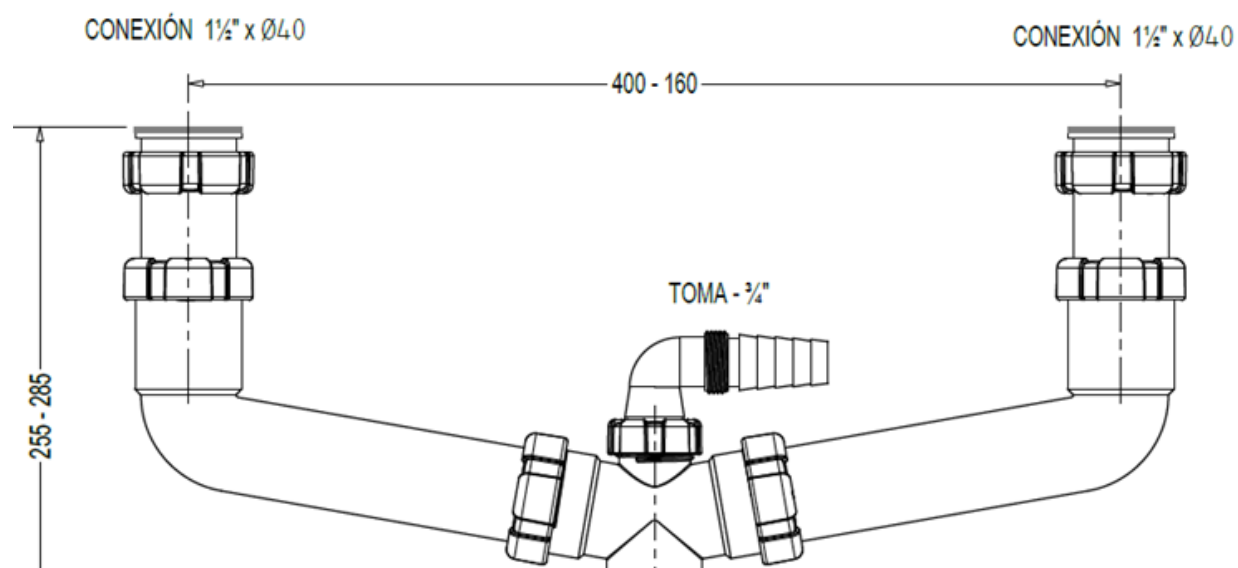

FICHA TÉCNICA DE PRODUCTO

REF: 010048EC

EAN: 8426621215562

DESCRIPCION: S-35 EC VÁLVULA LAV, C/CADENA, 63 x 11/2

- Válvula en acero inoxidable AISI 304
- Cuerpo PP 100 % reciclado con junta bi-inyectada
- Junta cónica de salida de EVA de rápida inserción

DESCRIPCION: S-69 EC SIFON
BOTELLA,C/RACOR,11/4+11/2

- Cuerpo en PP 100% reciclado en color negro
- Tapón de registro inferior.
- Salida horizontal con junta cónica de de EVA de rápida inserción
- Caudal: 0,7L/s
- Sello hidráulico 50mm acorde EN-274

ADAPTADOR A JUNTA CONICA 1 1/2" x 40

CONEXIÓN 1 1/2" x Ø40

FICHA TÉCNICA DE PRODUCTO

REF: 022000EC

EAN: 8426621247495

DESCRIPCION: A-50 EC RACRD DOBL TOMA LAV. 1 1/2 X 40

- Extensible en PP 100% reciclado
- Junta asiento plano con adaptador a junta cónica
- Toma doble para electrodoméstico (con rosca $\frac{3}{4}$ " o para abrazadera metálica)

ADAPTADOR A JUNTA CONICA 1 1/2" x 40

CONEXIÓN 1 1/2" x Ø40

FICHA TÉCNICA DE PRODUCTO

REF: 25045243

EAN: 8426621246139

DESCRIPCION: ACOPLAMIENTO PARED

- Adaptador doble seno con toma electrodoméstico realizado en PP 100% reciclado