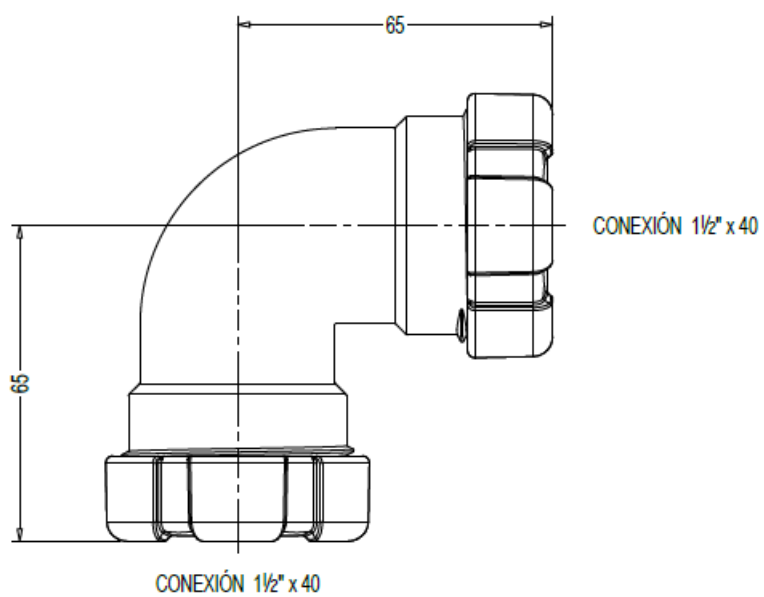

DESCRIPCION: S-69 EC SIFON
BOTELLA,C/RACOR,11/4+11/2

- Cuerpo en PP 100% reciclado en color negro
- Tapón de registro inferior.
- Salida horizontal con junta cónica de de EVA de rápida inserción
- Caudal: 0,7L/s
- Sello hidráulico 50mm acorde EN-274

ADAPTADOR A JUNTA CONICA 1 1/2" x 40

CONEXIÓN 1 1/2" x Ø40

FICHA TÉCNICA DE PRODUCTO

REF: 25045243

EAN: 8426621246139

DESCRIPCION: ACOPLAMIENTO PARED

- Adaptador doble seno con toma electrodoméstico realizado en PP 100% reciclado

CONEXIÓN 1 1/2" x 40

FICHA TÉCNICA DE PRODUCTO

REF: 022036EC

EAN: 8426621247501

DESCRIPCION: A-79 EC CODO ROS.1 BOCA C/TUERCAS 1/2

- Fabricado en PP 100% reciclado
- Conexiones con junta cónica de EVA de rápida inserción

FICHA TÉCNICA DE PRODUCTO

REF: 022088EC

EAN: 8426621247525

DESCRIPCION: A-8 EC CODO ROSCA DOS BOCAS 11/2

- Fabricado en PP 100% reciclado
- Conexiones con junta cónica de EVA de rápida inserción

FICHA TÉCNICA DE PRODUCTO