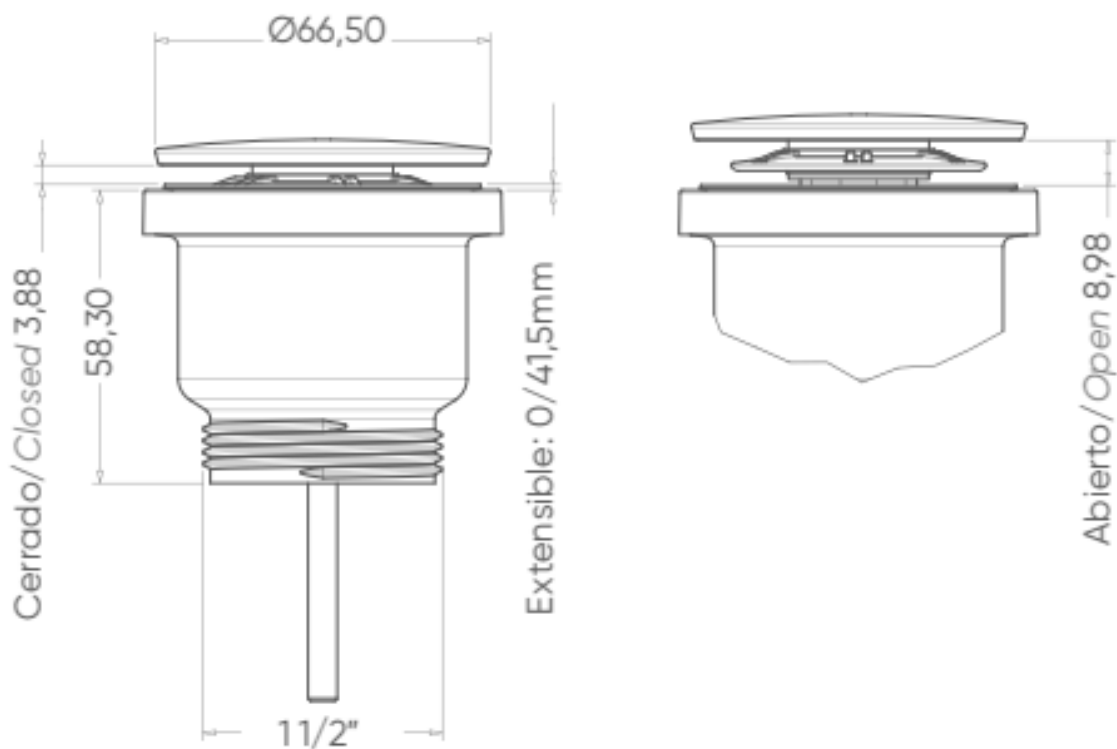

FICHA TÉCNICA DE PRODUCTO

REF: 014042EC

EAN: 8426621247488

DESCRIPCION: S-540 EC VALV.CLICK CL.FLAT 11/2 PP JIMT

- Válvula con capó extraplano de acero inoxidable AISI 304
- Cuerpo PP 100% reciclado con junta bi-inyectada
- Junta cónica de salida de EVA de rápida inserción

FICHA TÉCNICA DE PRODUCTO

REF: 010048EC

EAN: 8426621215562

DESCRIPCION: S-35 EC VÁLVULA LAV, C/CADENA, 63 x 11/2

- Válvula en acero inoxidable AISI 304
- Cuerpo PP 100 % reciclado con junta bi-inyectada
- Junta cónica de salida de EVA de rápida inserción

SALIDA 1 1/2" x 40

FICHA TÉCNICA DE PRODUCTO

REF: 022083EC

EAN: 8426621247518

DESCRIPCION: A-128 EC KIT AHORRO ESPACIO 1 1/2

Elaborado en PP 100% reciclado

- Junta asiento plano en conexión a válvula con adaptador a junta cónica
- Juntas conexión PCV flexible
- Conexión para toma de electrodoméstico de 1"

DESCRIPCION: S-69 EC SIFON
BOTELLA,C/RACOR,11/4+11/2

- Cuerpo en PP 100% reciclado en color negro
- Tapón de registro inferior.
- Salida horizontal con junta cónica de de EVA de rápida inserción
- Caudal: 0,7L/s
- Sello hidráulico 50mm acorde EN-274