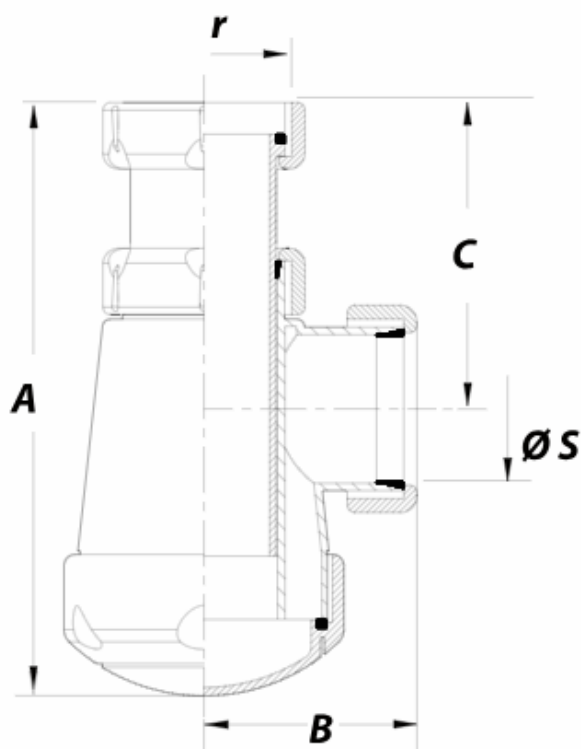

FICHA TÉCNICA DE PRODUCTO

REF: 010048EC

EAN: 8426621215562

DESCRIPCION: S-35 EC VÁLVULA LAV, C/CADENA, 63 x 11/2

- Válvula en acero inoxidable AISI 304
- Cuerpo PP 100 % reciclado con junta bi-inyectada
- Junta cónica de salida de EVA de rápida inserción

SALIDA 1 1/2" x 40

FICHA TÉCNICA DE PRODUCTO

REF: 022083EC

EAN: 8426621247518

DESCRIPCION: A-128 EC KIT AHORRO ESPACIO 1 1/2

Elaborado en PP 100% reciclado

- Junta asiento plano en conexión a válvula con adaptador a junta cónica
- Juntas conexión PCV flexible
- Conexión para toma de electrodoméstico de 1"

ADAPTADOR A JUNTA CONICA 1/2" x 40

CONEXIÓN 1/2" x 40

270

CONEXIÓN AUXILIAR 1"

SALIDA 1/2" x 40

FICHA TÉCNICA DE PRODUCTO

REF: 004058EC

EAN: 8426621215548

DESCRIPCION: S-69 EC SIFON
BOTELLA,C/RACOR,11/4+11/2

- Cuerpo en PP 100% reciclado en color negro
- Tapón de registro inferior.
- Salida horizontal con junta cónica de de EVA de rápida inserción
- Caudal: 0,7L/s
- Sello hidráulico 50mm acorde EN-274