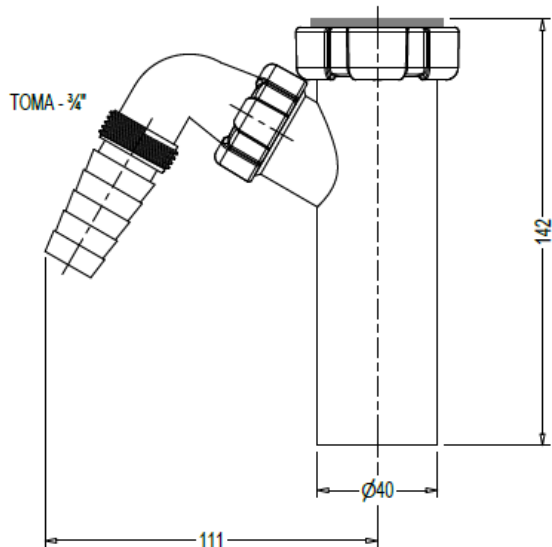

DESCRIPCION: S-69 EC SIFON
BOTELLA,C/RACOR,11/4+11/2

- Cuerpo en PP 100% reciclado en color negro
- Tapón de registro inferior.
- Salida horizontal con junta cónica de de EVA de rápida inserción
- Caudal: 0,7L/s
- Sello hidráulico 50mm acorde EN-274

A max/min	B	C max/min	r.	ØS
220-150	60	140-70	1 1/2"	40

FICHA TÉCNICA DE PRODUCTO

REF: 006028EC

EAN: 8426621215555

DESCRIPCION: S-31 EC SIFON CURVO, C/RACOR, 1 1/4+1 1/2

- Cuerpo en PP 100% reciclado
- Cuello extensible
- Salida horizontal con junta cónica de EVA de rápida inserción
- Caudal: 0,7L/s
- Sello hidráulico 50mm acorde EN-274

FICHA TÉCNICA DE PRODUCTO

REF: 022228EC

EAN: 8426621247563

DESCRIPCION: A-1 EC RACORD TOMA LAVAVAJILLAS 1 1/2

- Extensible en PP 100% reciclado
- Junta asiento plano con adaptador a junta cónica
- Toma para electrodoméstico (con rosca 3/4" o para abrazadera metálica).

ADAPTADOR A JUNTA CONICA 1 1/2" x 40

CONEXIÓN 1 1/2" x Ø40

FICHA TÉCNICA DE PRODUCTO

REF: 022000EC

EAN: 8426621247495

DESCRIPCION: A-50 EC RACRD DOBL TOMA LAV. 1 1/2 X 40

- Extensible en PP 100% reciclado
- Junta asiento plano con adaptador a junta cónica
- Toma doble para electrodoméstico (con rosca $\frac{3}{4}$ " o para abrazadera metálica)