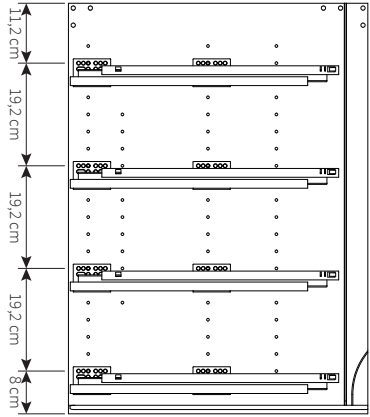

# c'styl

**ALSPAN**  
Furniture, Flooring, Worktops

↔ 60

↕ 88

↗ 56

by

1

2

Partie à couper et à détacher

19

20

21

22

4x

SUITE

+

23

1.4cm

7cm

2x

24

Vis et chevilles pour fixations murales non fournies, à choisir en fonction de la nature de votre support.

25

26

x2

26a.

26b.

26c.

26d.

by