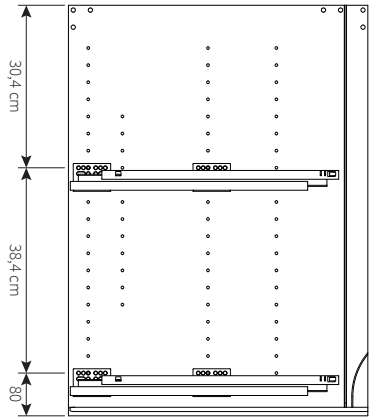

# c'styl

**ALSPAN**  
Furniture, Flooring, Worktops

↔ 60

↕ 88

↗ 56

by

1

2

Partie à couper et à détacher

19

20

21

22

4x

SUITE

+

23

1.4cm

7cm

2x

24

Vis et chevilles pour fixations murales non fournies, à choisir en fonction de la nature de votre support.

25

26

x2

26a.

26b.

26c.

26d.

by