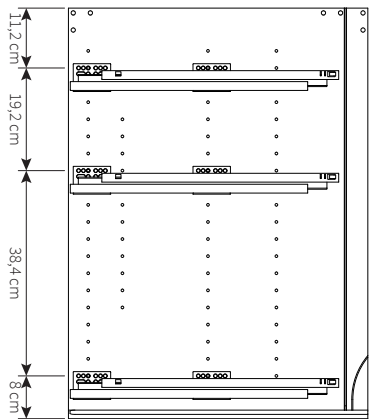

# c'styl

**ALSPAN**  
Furniture, Flooring, Worktops

↔ 60

↕ 88

↗ 56

by

1

2

Partie à couper et à détacher

19

20

21

22

4x

SUITE

+

23

1.4cm

7cm

2x

24

Vis et chevilles pour fixations murales non fournies, à choisir en fonction de la nature de votre support.

25

26

x2

26a.

26b.

26c.

26d.

by