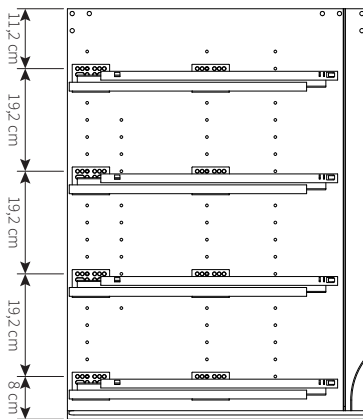

c'style

ALSAPAN
Furniture, Flooring, Worktops

↔ 90

↑↓ 88

↗ 56

L.15		L.30		L.45		L.60				L.90		L.90		

L.45			L.60			L.60			L.45		L.60		L.60		
		***								***	***				
									***	***					

L.60	L.90	L.15	L.30	L.45	L.60	L.90	L.15	L.30	L.45	L.60	L.90	▽

9

10

11

4x

12

1,4cm

7cm

2x

1,8cm

7cm

13

Vis et chevilles pour fixations murales non fournies, à choisir en fonction de la nature de votre support.

14

15

x4

15a.

15b.

15c.

15d.

by