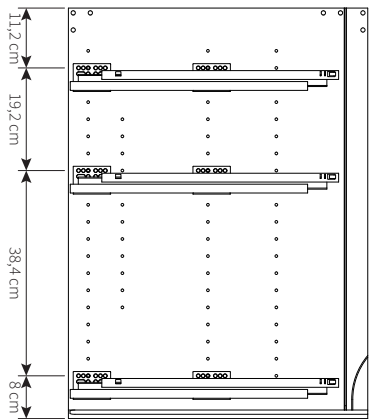

c'style

ALSAPAN
Furniture, Flooring, Worktops

↔ 90

↑↓ 88

↗ 56

L.15		L.30		L.45		L.60				L.90		L.90		

L.45			L.60			L.60			L.45		L.60		L.60		
		***								***	***				
									***	***					

L.60	L.90	L.15	L.30	L.45	L.60	L.90	L.15	L.30	L.45	L.60	L.90	▽

9

10

11

4x

12

1,4cm

7cm

2x

1,8cm

7cm

13

Vis et chevilles pour fixations murales non fournies, à choisir en fonction de la nature de votre support.

14

15

x4

15a.

15b.

15c.

15d.

by