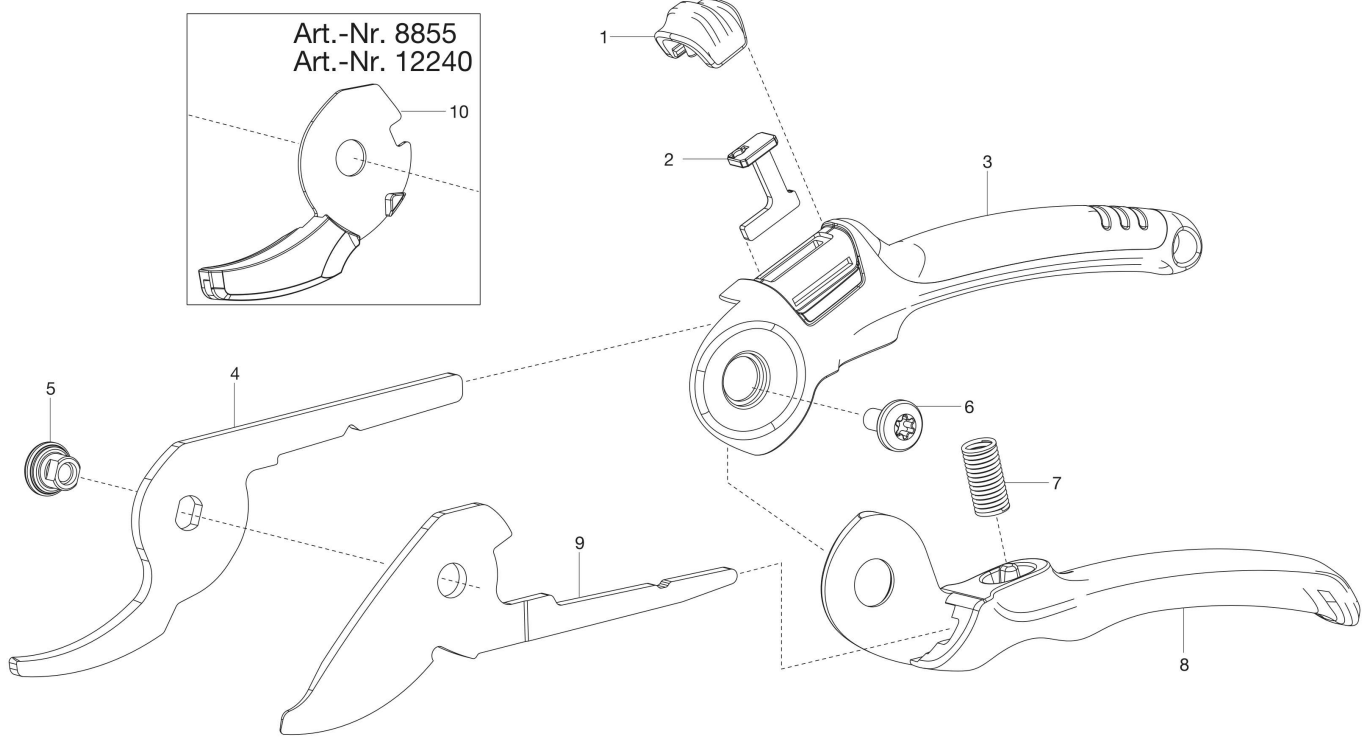

5/5/2025

Secateurs PremiumCut Dry Wood, Anvil Cut, 20 mm cutting diameter

GARDENA Balkonschere
 Gartenschere B/S
 Gartenschere A/S
 Gartenschere B/S-M
 Gartenschere PremiumCut Trocken Holz
 Gartenschere PremiumCut Frisches Holz
 Gartenschere PremiumCut Flex

Art.-Nr. 8707
 Art.-Nr. 8854
 Art.-Nr. 8855
 Art.-Nr. 8857
 Art.-Nr. 12240
 Art.-Nr. 12241
 Art.-Nr. 12242

Art.-Nr. 8855
 Art.-Nr. 12240

Referencia	Número de artículo	Nombre del artículo	Cantidad	Comentario
1	529908701	Slide	1	12202-00.600.16
2	529508901	lock	1	12202-00.600.20
5	588932701	nut	1	08857-00.600.22
6	588933001	screw	1	08857-00.600.21
7	520604101	Spring	1	08754-00.600.06, (5379-20)
9	547642801	Top blade	1	12240-00.600.01
10	588951902	Anvil	1	08855-00.600.04