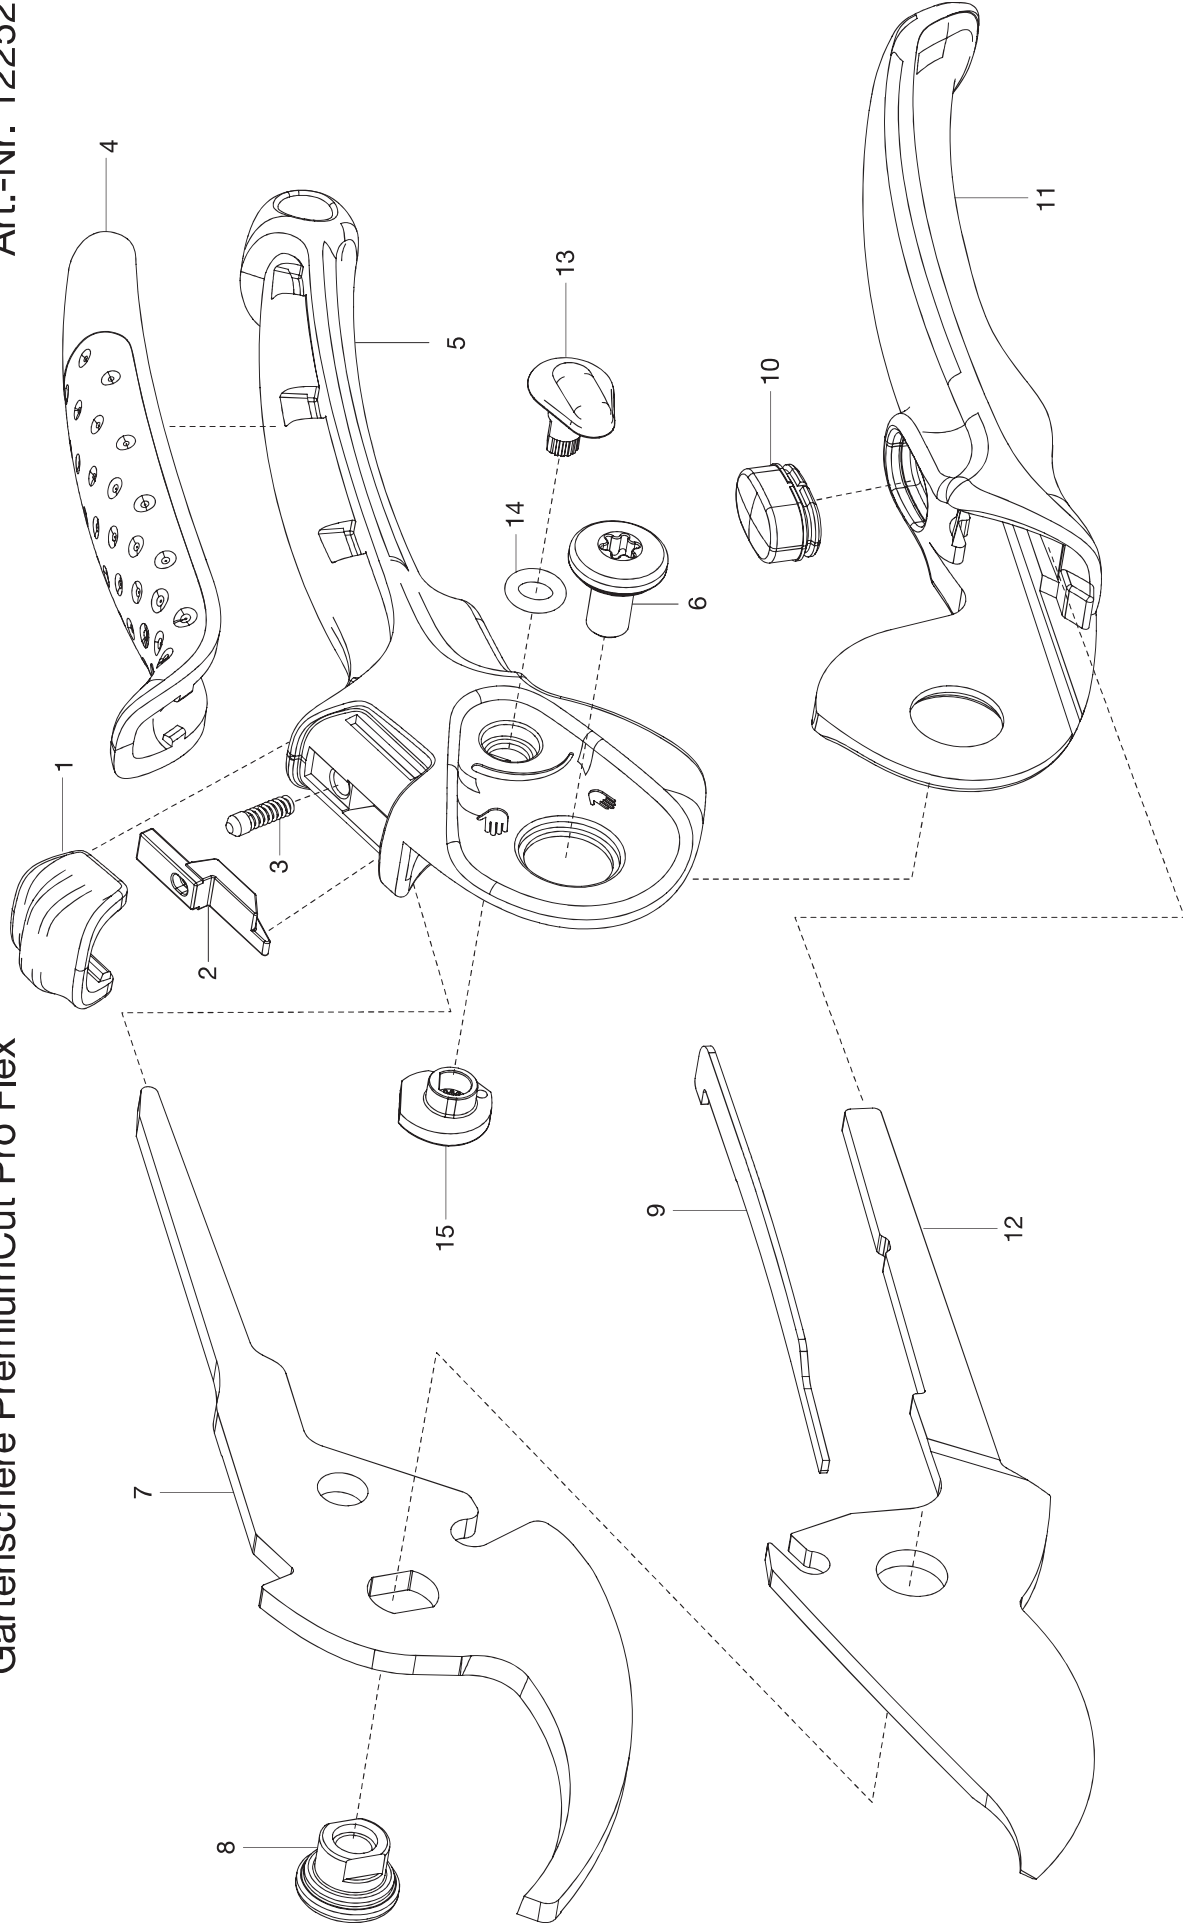

Gartenschere B/S-XL
Gartenschere PremiumCut Pro Flex

Art.-Nr. 8905
Art.-Nr. 12252

Bild Nr. Picture No	Ersatzteil-Nr. Spare Part No.	Bezeichnung	Description	Désignation
Art. 12252		Gartenschere PremiumCut Pro Flex	Secateurs PremiumCut Pro Flex	Sécateur PremiumCut Pro Flex
1	8905-00.600.51	Schieber	Slide	Verrou
2	8905-00.600.26	Arretierung	Locking device	Bouton d'arrêt
3	6500-00.610.00	Pin, kpl.	Pin, cpl.	Pin, cpl.
6	8905-00.600.31	Gewerbeschraube	Screw	Vis
7	8905-00.600.02	Messer unten	Bottom blade	Lame inférieure
8	8905-00.600.36	Gewerbemutter	Nut	Ecrou
9	8905-00.600.56	Blattfeder	Flat spring	Ressort à lames
10	8905-00.600.42	Puffer	Buffer	Butée
12	12251-00.600.01	Messer oben	Top blade	Lame supérieure
13	8905-00.600.46	Zeiger	Indicator	Pointeur
14	945-00.000.11	O-Ring 4,9x1,9	O-ring 4,9x1,9	Joint torique 4,9x1,9
15	8788-00.600.11	Exzenter	Eccentric	Excentrique

**Nur die aufgeführten Teile
sind lieferbar!**

**Only the mentioned
spare parts are available!**

**Seules les pièces indiquées
sont disponibles!**