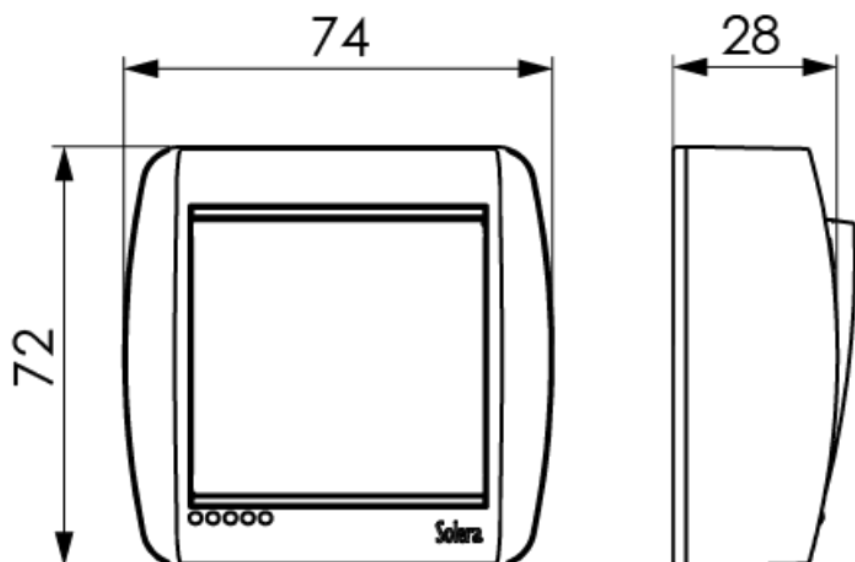

Documentação e downloads

	Instruções de montagem (0.58MB)		Doc. comercial COMERCIAL (2.74MB)
	Informações de segurança (0.91MB)		Tabela de esquemas de mecanismos (0.85MB)
	Certificado (0.63MB)		Surface switches Mural range (Solera)
	Assembly surface switches Mural range (Solera)