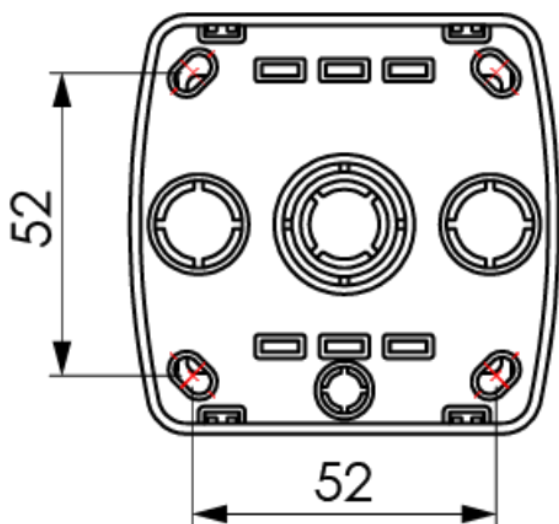

Documentação e downloads

	Instruções de montagem (0.58MB)		Doc. comercial COMERCIAL (2.74MB)
	Informações de segurança (0.91MB)		Tabela de esquemas de mecanismos (0.85MB)
	Certificado (0.63MB)		Surface switches Mural range (Solera)
	Assembly surface switches Mural range (Solera)