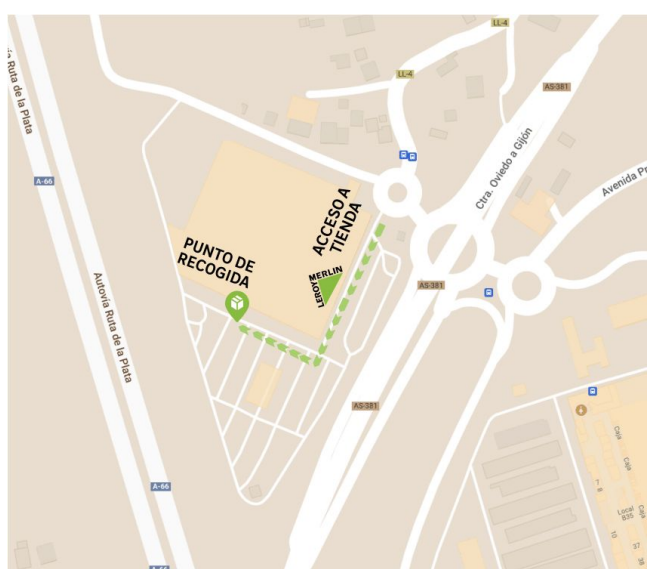

INSTRUCCIONES DE RECOGIDA DE PEDIDO

Leroy Merlin Oviedo Parque Comercial Azabache

DIRECCIÓN
Ctra. Nacional AS-18, Av. de Oviedo
Km 7, 8 33690, Asturias

Horario tienda: 07:30h 22:00h

¿Dónde se encuentra el Punto de Recogida?

Entra en la tienda y pasa por las secciones que se indican en el mapa para llegar a la zona de recogida de pedidos

2

PUNTO DE RECOGIDA

¡Ahí está! Dirígete a la tablet que encontrarás en la zona de recogida