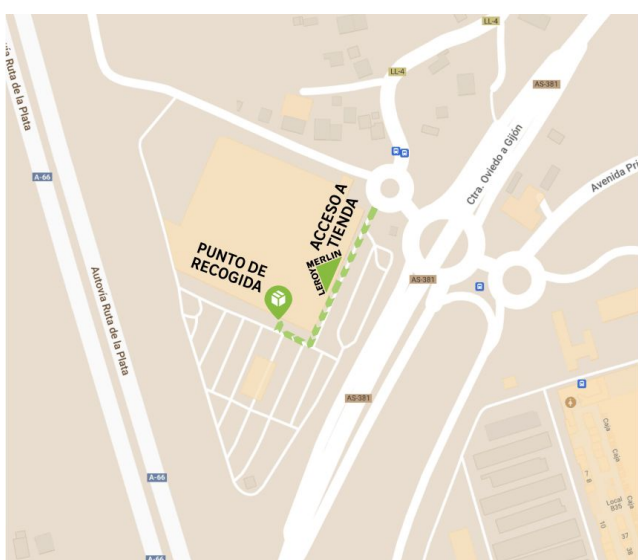

INSTRUCCIONES DE RECOGIDA DE PEDIDO

Leroy Merlin Oviedo Parque Comercial Azabache

DIRECCIÓN
Ctra. Nacional AS-18, Av. de Oviedo Km
7, 8 33690, Asturias

Horario tienda: : 7:30h - 22:00h

¿Dónde se encuentran las taquillas?

Fíjate en las instrucciones que se indican en el mapa para llegar al punto de recogida.

2

PUNTO DE RECOGIDA

Ahí puedes encontrar nuestras taquillas de recogida de pedidos.

3

USO DE LA TAQUILLA

Localiza el código que te hemos enviado por mensaje, introdúcelo y sigue las instrucciones de tu taquilla.