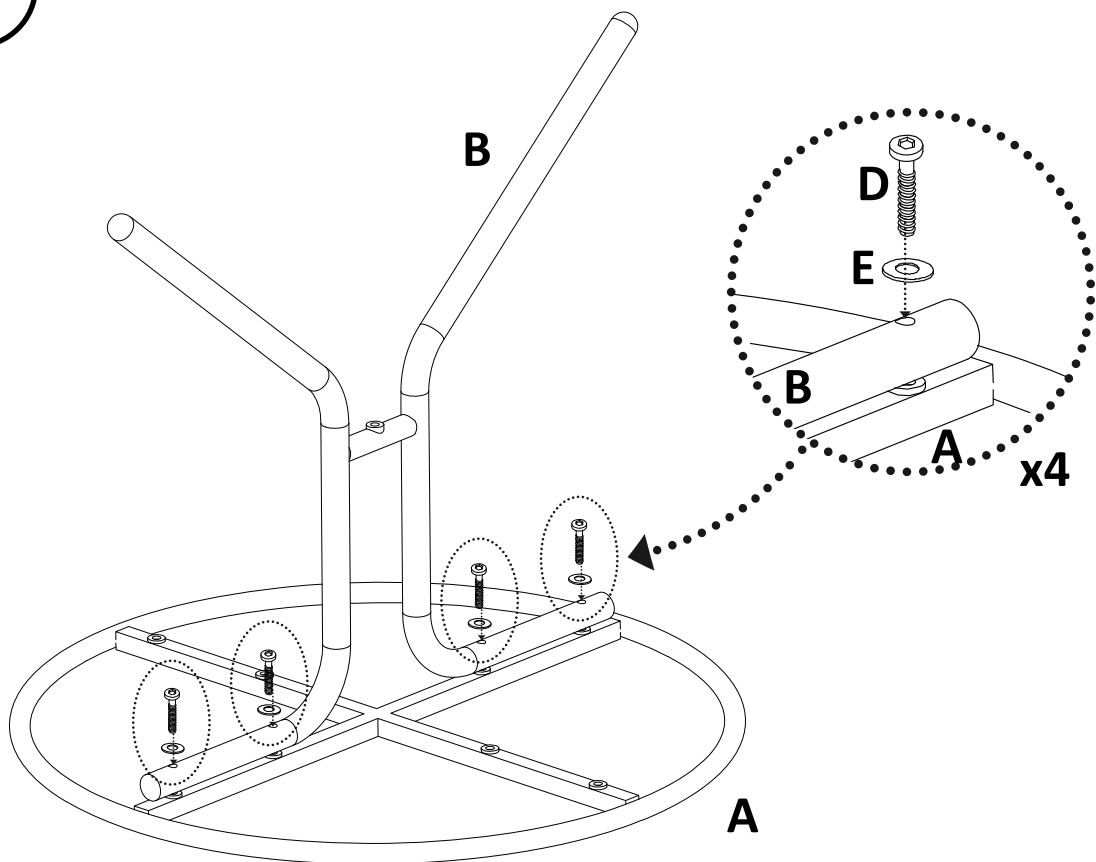

30mn

Précautions avant montage

Aménager une zone de montage propre et sèche.
Vérifier que votre produit n'est pas endommagé.
Contrôler qu'il ne manque pas de pièces.

Inclus dans le carton

1