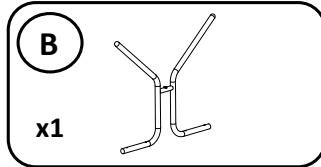

30mn

Précautions avant montage

Aménager une zone de montage propre et sèche.
Vérifier que votre produit n'est pas endommagé.
Contrôler qu'il ne manque pas de pièces.

Inclus dans le carton