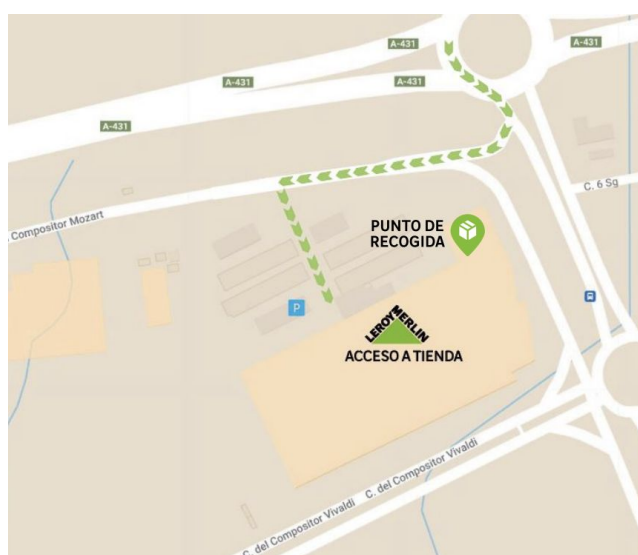

## Leroy Merlin Córdoba

**DIRECCIÓN**  
Carretera Palma del Río, Km 4,5,  
14005, Córdoba

Horario tienda: 8:00h - 22:00h

### ¿Dónde se encuentra el Punto de Recogida?

#### PUNTO DE RECOGIDA

¡Ahí está! Dirígete a la tablet que encontrarás en la zona de recogida

3