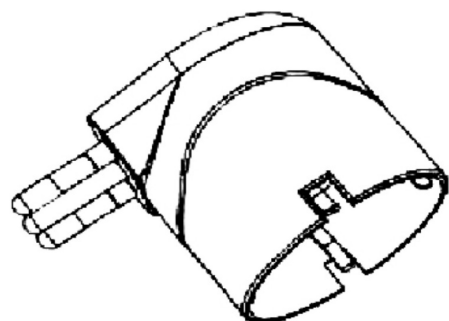

100mm

ROSI

Adattatore schuko 90° Unika
Spina 10A 2P+T 250V~ Presa 10/16A 2P+T 250V~
Stand. IT S11 - P30 | Bianco

15 pz./pcs.

Ref. RS78027

ROSI SRL Via Marabotto 180
Castelnuovo Fogliani
29010 Alseno (PC), Italia
Made in China | 20/01/22
info@rosi.it

35mm

96mm

ROSI

180 pz./pcs.

Adattatore schuko 90° Unika
Spina 10A 2P+T 250V~
Presa 10/16A 2P+T 250V~
Stand. IT S11 - P30 | Bianco

Ref. RS78027

99mm