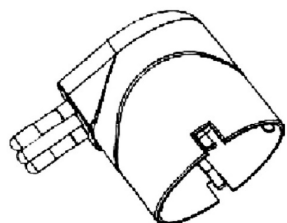

100mm

ROSI

Adattatore schuko 90° Unika
Spina 10A 2P+T 250V~ Presa 10/16A 2P+T 250V~
Stand. IT S11 - P30 | Bianco

15 pz./pcs.

Ref. RS78027

ROSI SRL Via Marabotto 180
Castelnuovo Fogliani
29010 Alseno (PC), Italia
Made in China | 20/01/22
info@rosi.it

35mm

96mm

ROSI

180 pz./pcs.

Adattatore schuko 90° Unika
Spina 10A 2P+T 250V~
Presa 10/16A 2P+T 250V~
Stand. IT S11 - P30 | Bianco

Ref. RS78027

99mm