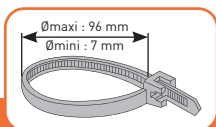

Carta	Plastica
PAP 21	LDPE 4
Cartoncino	Sacchetto

L006305AA_01

38360X45D

FASCETTA

FASCETTA

38360X45D

Made in Taiwan

bticino

100 pezzi
4,5 mm x 360 mm
Polyamide 6/6
Naturale

+85°C
-40°C

F=22 daN

Maggiore durata e fissaggio affidabile

Sacchetto con chiusura ZIP