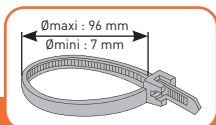

Carta	Plastica
PAP 21	LDPE 4
<b>Cartoncino</b>	<b>Sacchetto</b>

L004305BA\_01

38360X45G

**FASCETTA**

**FASCETTA**

38360X45G

Made in Taiwan

**bticino**

100 pezzi  
4,5 mm x 360 mm  
Polyamide 6/6  
Nero

+85°C  
-40°C

F=22 daN

**Maggiore durata e fissaggio affidabile**

Sacchetto con chiusura ZIP