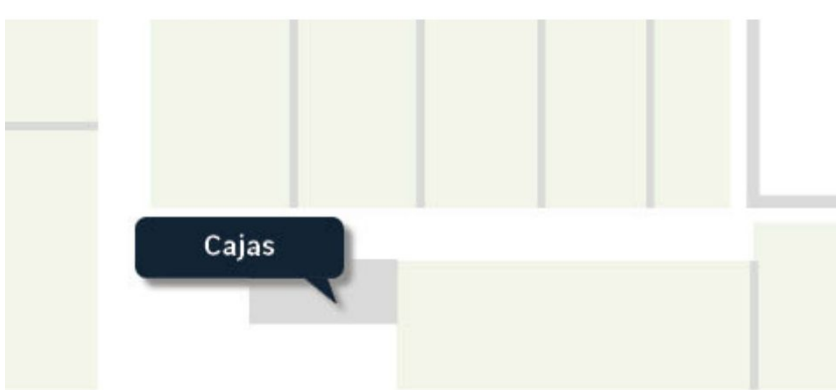

ACCESO RÁPIDO

Fíjate en las instrucciones que se indican en el mapa para llegar al punto de recogida.

↑
Entrada a tienda

Taquillas

2