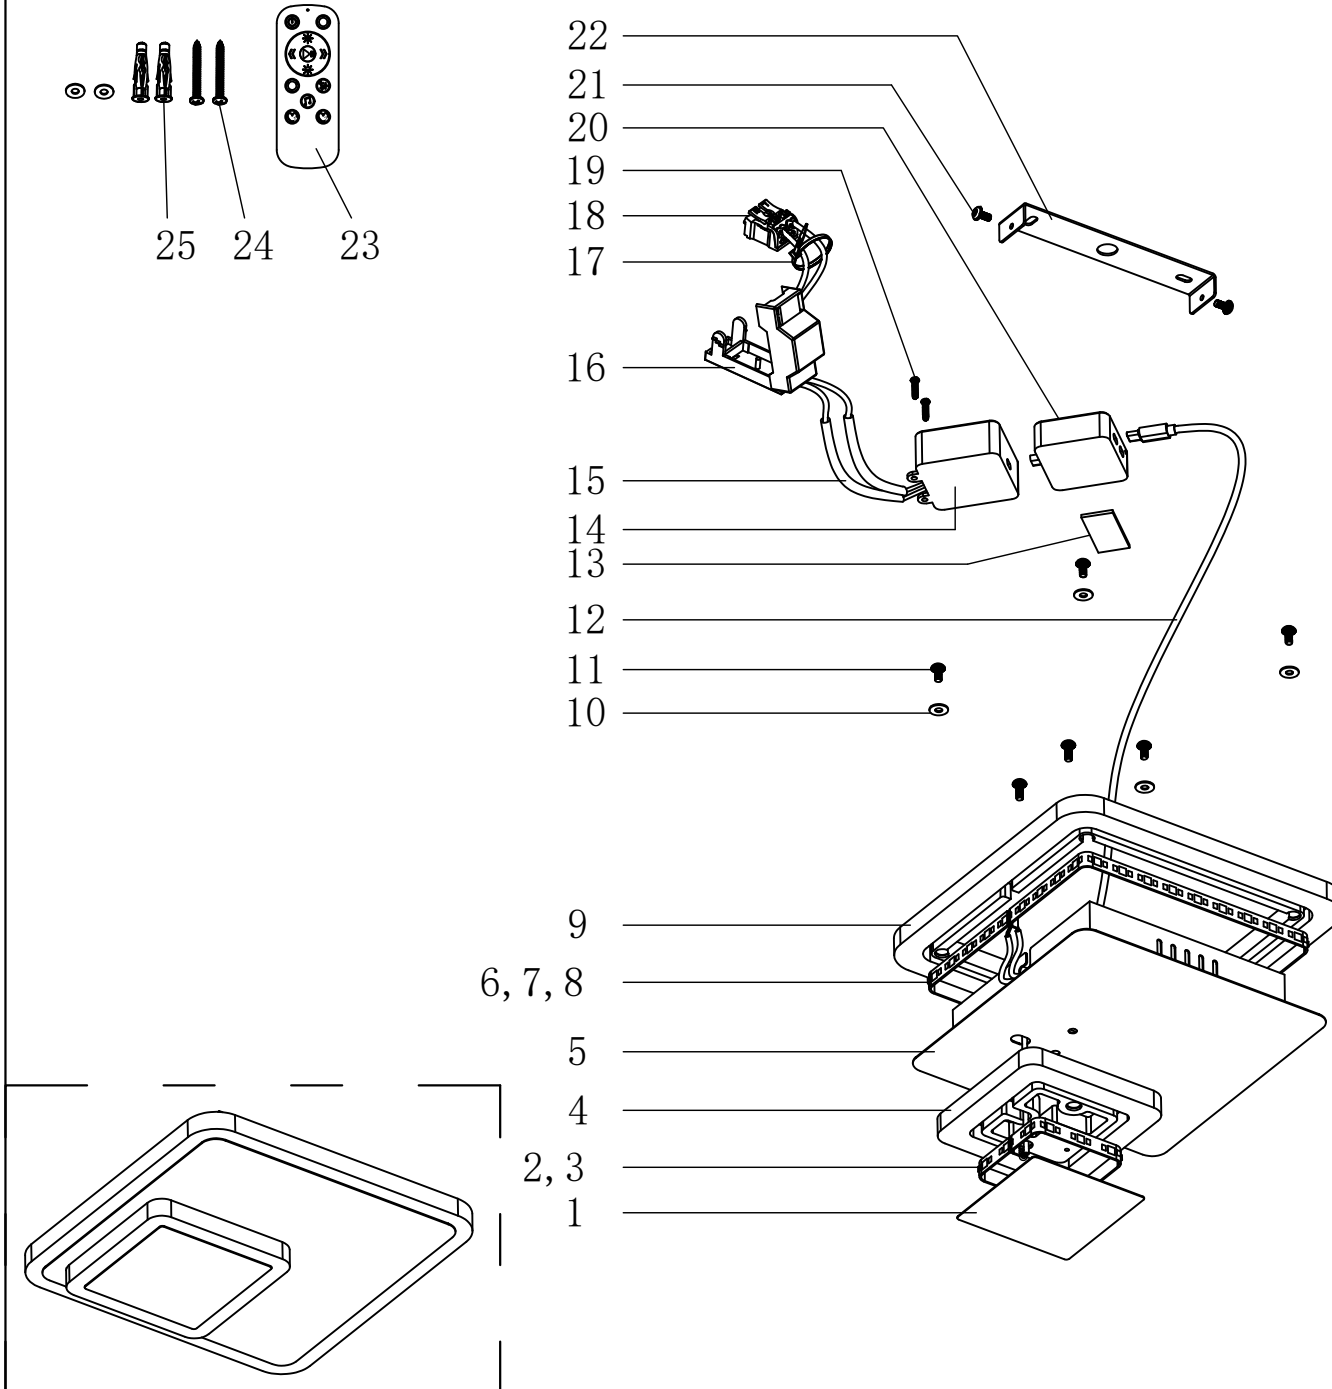

# 780592, 780593壁灯爆炸图

序号	名称与规格 (颜色)	用量
1	GD055501C 小装饰片80*80*T:0.6mm 铁 砂白/砂黑	1
2	250铝片条7mm宽 250mm长 厚0.4mm 铝 本色	1
3	RGB+W标准软灯板 5组2835 0.2W 4000K 125LM/W RA≥80 120珠/米 10V + 5050 RGB跑马 60珠/米 + 20颗IC/米 (IC号: 5825C-02) 板宽10mm 50mm/节 12W/米 5组250MM 背面附蓝色双面导热胶厚: 0.3mm 粘性要好 色差小于6	1
4	GD055501C 小透光板100*100*12mm 全打细砂PS料	1
5	GD055501C 围边盒180*180*35.6*T:0.6mm 铁 砂白/砂黑	1
6	650铝片条7mm宽 650mm长 厚0.4mm 铝 本色	1
7	RGB+W标准软灯板 13组2835 0.2W 4000K 125LM/W RA≥80 120珠/米 10V + 5050 RGB跑马 60珠/米 + 20颗IC/米 (IC号: 5825C-02) 板宽10mm 50mm/节 12W/米 13组650MM 背面附蓝色双面导热胶厚: 0.3mm 粘性要好 色差小于6	1
8	4芯圆导线0.18米白色4芯线电源线, 3条0.2mm2线+1条0.05mm2线, 两端剥外皮20mm内各浸锡2mm 白色	1
9	GD055501C 大透光板200*200*12mm 全打细砂PS料	1
10	Φ4平垫片 外径Φ10 内径Φ4 铁 白锌	6
11	M4带齿带介螺丝M4*8mm 铁 白锌	6
12	4芯线带Tye-c公端子HSW-TCG-4-0.3-W0.3米4芯线电源线, 3条0.2mm2线+1条0.05mm2线, 一端Tye-c公端子, 另剥外皮20mm 内各浸锡2mm 白色	1
13	泡棉双面胶2.0mm红膜白 油胶 W20*50mm 双面胶 白色	1
14	20V 1.2A恒压内置驱动HSAH200V020BE-TC_W Input:220-240V~ 50/60Hz 250mA Output: 20V 1.0A 20W, 输出4位Tye-c母端子, 输入0.5mm2双绝缘铁氟龙蓝棕线外漏线110mm尾端打3位铜包端 白色	1
15	Φ2.5纤维管L=0.08m 白色 (耐压1500V)	2
16	二位端子台接线盒0J821 上/下盖 尼龙 黑色	1
17	扎线带/W3xL80mm 尼龙 白色	2
18	二位端子台0J821端子PP阻燃白色不带脚 白色	1
19	M3十字圆头破口自攻螺丝ST3*12mm 铁 镍色	2
20	RGB跑马+W智能控制器2.4G:HS-48W-ICRGB-2.4DC5V;10V;20V, 2.5A, 输出2个端口, 4位Tye-c母端子, 输入Tye-c公端子 白色	1
21	M4带齿带介机丝/M4*8mm 铁 白色/黑色	2
22	138宽直边挂板138x24x15xT:1.2mm (中间有Φ12孔) 铁 砂白/砂黑	1
23	RGB+W遥控器2.4G:HSRCU-ICRGB-12-2.4G-B12键 附CR2032 3V电池 黑色	1
24	十字大扁头自攻丝ST4*26 大头Φ8mm 铁 白锌	2
25	膨胀胶 Φ6*30mm 塑胶 透明	2