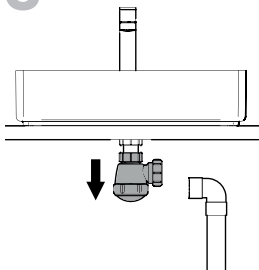

1

2

3

4

5

6

- FR Siphon compact entrée 1"1/4 et sortie D32 mm avec bonde à bouchon
- ES Sifón compacto para lavabo entrada 1"1/4 y salida D32 mm con desagüe con tapón
- PT Sifão compacto para lavatório, entrada 1"1/4 e saída D32 mm com ralo de tampão
- IT Sifone compatto per lavabo ingresso da 1"1/4 e uscita da D32 mm con piletta con tappo
- EL Συμπαγές σιφόνι για νιπτήρα με είσοδο 1"1/4 και έξοδο D32 mm με βαλβίδα και πώμα
- PL Kompaktowy syfon pour lavabo z wlotem 1"1/4 i wylotem D32 mm z korkiem spustowym
- UA Сифон компактний для умивальника вхід 1"1/4 і вихід D32 мм зі зливом
- RO Sifon compact pentru lavoar cu intrare de 1"1/4 și ieșire D32 mm cu dop de scurgere
- EN Compact trap for bathroom sink inlet 1"1/4 and outlet D32 mm with waste drain