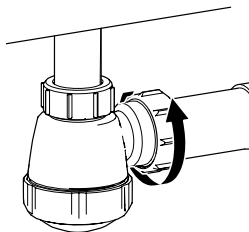

1

2

3

4

5

6

- FR Siphon compact entrée 1"1/4 et sortie D32 mm avec bonde à bouchon
- ES Sifón compacto para lavabo entrada 1"1/4 y salida D32 mm con desagüe con tapón
- PT Sifão compacto para lavatório, entrada 1"1/4 e saída D32 mm com ralo de tampão
- IT Sifone compatto per lavabo ingresso da 1"1/4 e uscita da D32 mm con piletta con tappo
- EL Συμπαγές σιφόνι για νιπτήρα με είσοδο 1"1/4 και έξοδο D32 mm με βαλβίδα και πώμα
- PL Kompaktowy syfon pour lavabo z wlotem 1"1/4 i wylotem D32 mm z korkiem spustowym
- UA Сифон компактний для умивальника вхід 1"1/4 і вихід D32 мм зі зливом
- RO Sifon compact pentru lavoar cu intrare de 1"1/4 și ieșire D32 mm cu dop de scurgere
- EN Compact trap for bathroom sink inlet 1"1/4 and outlet D32 mm with waste drain