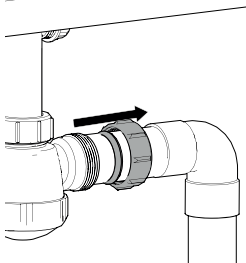

1

2

3

4

5

6

- FR Siphon compact entrée 1"1/4 et sortie D32 mm avec bonde à bouchon
- ES Sifón compacto para lavabo entrada 1"1/4 y salida D32 mm con desagüe con tapón
- PT Sifão compacto para lavatório, entrada 1"1/4 e saída D32 mm com ralo de tampão
- IT Sifone compatto per lavabo ingresso da 1"1/4 e uscita da D32 mm con piletta con tappo
- EL Συμπαγές σιφόνι για νιπτήρα με είσοδο 1"1/4 και έξοδο D32 mm με βαλβίδα και πώμα
- PL Kompaktowy syfon pour lavabo z wlotem 1"1/4 i wylotem D32 mm z korkiem spustowym
- UA Сифон компактний для умивальника вхід 1"1/4 і вихід D32 мм зі зливом
- RO Sifon compact pentru lavoar cu intrare de 1"1/4 și ieșire D32 mm cu dop de scurgere
- EN Compact trap for bathroom sink inlet 1"1/4 and outlet D32 mm with waste drain