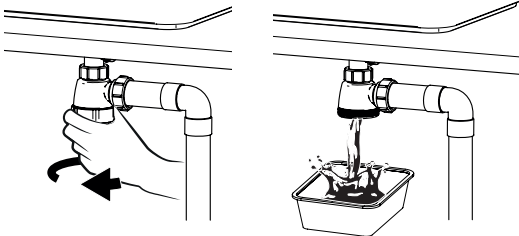

1

2

3

4

5

6

- FR Siphon compact entrée 1"1/4 et sortie D32 mm avec bonde à bouchon
- ES Sifón compacto para lavabo entrada 1"1/4 y salida D32 mm con desagüe con tapón
- PT Sifão compacto para lavatório, entrada 1"1/4 e saída D32 mm com ralo de tampão
- IT Sifone compatto per lavabo ingresso da 1"1/4 e uscita da D32 mm con piletta con tappo
- EL Συμπαγές σιφόνι για νιπτήρα με είσοδο 1"1/4 και έξοδο D32 mm με βαλβίδα και πώμα
- PL Kompaktowy syfon pour lavabo z wlotem 1"1/4 i wylotem D32 mm z korkiem spustowym
- UA Сифон компактний для умивальника вхід 1"1/4 і вихід D32 мм зі зливом
- RO Sifon compact pentru lavoar cu intrare de 1"1/4 și ieșire D32 mm cu dop de scurgere
- EN Compact trap for bathroom sink inlet 1"1/4 and outlet D32 mm with waste drain