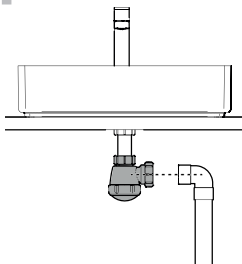

1

2

3

4

5

6

- FR Siphon compact entrée 1"1/4 et sortie D32 mm avec bonde à bouchon
- ES Sifón compacto para lavabo entrada 1"1/4 y salida D32 mm con desagüe con tapón
- PT Sifão compacto para lavatório, entrada 1"1/4 e saída D32 mm com ralo de tampão
- IT Sifone compatto per lavabo ingresso da 1"1/4 e uscita da D32 mm con piletta con tappo
- EL Συμπαγές σιφόνι για νιπτήρα με είσοδο 1"1/4 και έξοδο D32 mm με βαλβίδα και πώμα
- PL Kompaktowy syfon pour lavabo z wlotem 1"1/4 i wylotem D32 mm z korkiem spustowym
- UA Сифон компактний для умивальника вхід 1"1/4 і вихід D32 мм зі зливом
- RO Sifon compact pentru lavoar cu intrare de 1"1/4 și ieșire D32 mm cu dop de scurgere
- EN Compact trap for bathroom sink inlet 1"1/4 and outlet D32 mm with waste drain