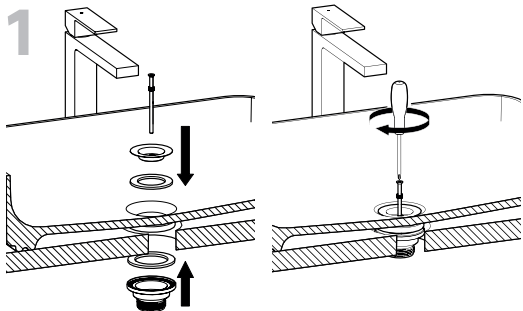

1

2

3

4

5

6

- FR Siphon compact entrée 1"1/4 et sortie D32 mm avec bonde à bouchon
- ES Sifón compacto para lavabo entrada 1"1/4 y salida D32 mm con desagüe con tapón
- PT Sifão compacto para lavatório, entrada 1"1/4 e saída D32 mm com ralo de tampão
- IT Sifone compatto per lavabo ingresso da 1"1/4 e uscita da D32 mm con piletta con tappo
- EL Συμπαγές σιφόνι για νιπτήρα με είσοδο 1"1/4 και έξοδο D32 mm με βαλβίδα και πώμα
- PL Kompaktowy syfon pour lavabo z wlotem 1"1/4 i wylotem D32 mm z korkiem spustowym
- UA Сифон компактний для умивальника вхід 1"1/4 і вихід D32 мм зі зливом
- RO Sifon compact pentru lavoar cu intrare de 1"1/4 și ieșire D32 mm cu dop de scurgere
- EN Compact trap for bathroom sink inlet 1"1/4 and outlet D32 mm with waste drain