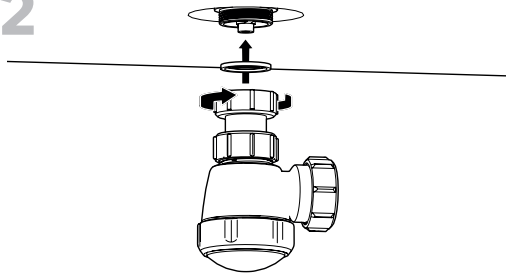

1

2

3

4

5

6

- FR Siphon compact entrée 1"1/4 et sortie D32 mm avec bonde à bouchon
- ES Sifón compacto para lavabo entrada 1"1/4 y salida D32 mm con desagüe con tapón
- PT Sifão compacto para lavatório, entrada 1"1/4 e saída D32 mm com ralo de tampão
- IT Sifone compatto per lavabo ingresso da 1"1/4 e uscita da D32 mm con piletta con tappo
- EL Συμπαγές σιφόνι για νιπτήρα με είσοδο 1"1/4 και έξοδο D32 mm με βαλβίδα και πώμα
- PL Kompaktowy syfon pour lavabo z wlotem 1"1/4 i wylotem D32 mm z korkiem spustowym
- UA Сифон компактний для умивальника вхід 1"1/4 і вихід D32 мм зі зливом
- RO Sifon compact pentru lavoar cu intrare de 1"1/4 și ieșire D32 mm cu dop de scurgere
- EN Compact trap for bathroom sink inlet 1"1/4 and outlet D32 mm with waste drain