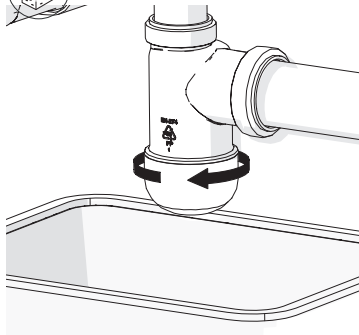

5

6

7

- FR** Vidage extensible gain d'espace entrée 1"1/4 et sortie D32-40 mm avec connexion machine à laver
- ES** Válvula extensible ahorra espacio entrada 1"1/4 y salida D32-40 mm con conexión para lavadora
- PT** Válvula extensível poupa espaço, entrada 1"1/4 e saída D32-40 mm com ligação à máquina de lavar
- IT** Scarico estensibile salvaspazio ingresso da 1"1/4 e uscita da D32-40 mm con attacco per lavatrice
- EL** Επεκταμένο σιφόνι νεροχύτη για εξοικονόμηση χώρου, με είσοδο 1"1/4 και έξοδο D32-40 mm με σύνδεση για πλυντήριο ρούχων
- PL** Oszczędzający miejsce, wysuwany odpływ z wlotem 1"1/4 i wylotem D32-40 mm z podłączeniem do pralki
- UA** Злив малогабаритний розсувний, вхід 1"1/4 і вихід D32-40 мм із можливістю підключення до пральної машини
- RO** Racord extensibil cu economie de spațiu cu intrare de 1"1/4 și ieșire D32-40 mm cu conexiune pentru mașina de spălat
- EN** Space-saving extendable waste with 1"1/4 inlet and D32-40mm outlet with washing machine connection