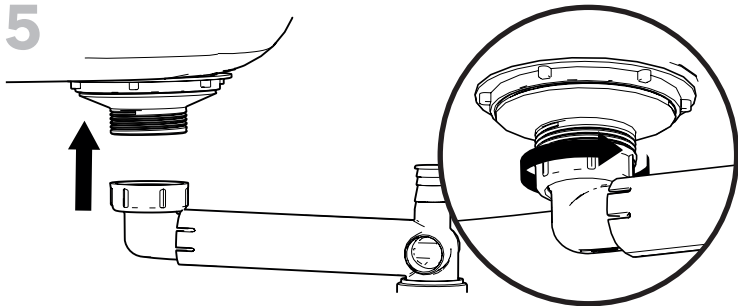

5

6

7

- FR** Vidage extensible gain d'espace entrée 1"1/4 et sortie D32-40 mm avec connexion machine à laver
- ES** Válvula extensible ahorra espacio entrada 1"1/4 y salida D32-40 mm con conexión para lavadora
- PT** Válvula extensível poupa espaço, entrada 1"1/4 e saída D32-40 mm com ligação à máquina de lavar
- IT** Scarico estensibile salvaspazio ingresso da 1"1/4 e uscita da D32-40 mm con attacco per lavatrice
- EL** Επεκταμένο σιφόνι νεροχύτη για εξοικονόμηση χώρου, με είσοδο 1"1/4 και έξοδο D32-40 mm με σύνδεση για πλυντήριο ρούχων
- PL** Oszczędzający miejsce, wysuwany odpływ z wlotem 1"1/4 i wylotem D32-40 mm z podłączeniem do pralki
- UA** Злив малогабаритний розсувний, вхід 1"1/4 і вихід D32-40 мм із можливістю підключення до пральної машини
- RO** Racord extensibil cu economie de spațiu cu intrare de 1"1/4 și ieșire D32-40 mm cu conexiune pentru mașina de spălat
- EN** Space-saving extendable waste with 1"1/4 inlet and D32-40mm outlet with washing machine connection