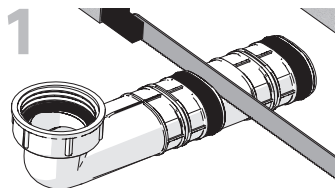

5

6

7

- FR** Vidage extensible gain d'espace entrée 1"1/4 et sortie D32-40 mm avec connexion machine à laver
- ES** Válvula extensible ahorra espacio entrada 1"1/4 y salida D32-40 mm con conexión para lavadora
- PT** Válvula extensível poupa espaço, entrada 1"1/4 e saída D32-40 mm com ligação à máquina de lavar
- IT** Scarico estensibile salvaspazio ingresso da 1"1/4 e uscita da D32-40 mm con attacco per lavatrice
- EL** Επεκταμένο σιφόνι νεροχύτη για εξοικονόμηση χώρου, με είσοδο 1"1/4 και έξοδο D32-40 mm με σύνδεση για πλυντήριο ρούχων
- PL** Oszczędzający miejsce, wysuwany odpływ z wlotem 1"1/4 i wylotem D32-40 mm z podłączeniem do pralki
- UA** Злив малогабаритний розсувний, вхід 1"1/4 і вихід D32-40 мм із можливістю підключення до пральної машини
- RO** Racord extensibil cu economie de spațiu cu intrare de 1"1/4 și ieșire D32-40 mm cu conexiune pentru mașina de spălat
- EN** Space-saving extendable waste with 1"1/4 inlet and D32-40mm outlet with washing machine connection