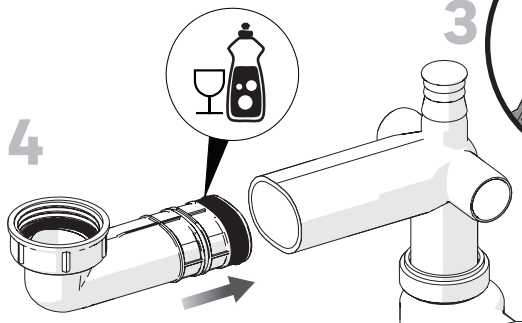

5

6

7

- FR** Vidage extensible gain d'espace entrée 1"1/4 et sortie D32-40 mm avec connexion machine à laver
- ES** Válvula extensible ahorra espacio entrada 1"1/4 y salida D32-40 mm con conexión para lavadora
- PT** Válvula extensível poupa espaço, entrada 1"1/4 e saída D32-40 mm com ligação à máquina de lavar
- IT** Scarico estensibile salvaspazio ingresso da 1"1/4 e uscita da D32-40 mm con attacco per lavatrice
- EL** Επεκταμένο σιφόνι νεροχύτη για εξοικονόμηση χώρου, με είσοδο 1"1/4 και έξοδο D32-40 mm με σύνδεση για πλυντήριο ρούχων
- PL** Oszczędzający miejsce, wysuwany odpływ z wlotem 1"1/4 i wylotem D32-40 mm z podłączeniem do pralki
- UA** Злив малогабаритний розсувний, вхід 1"1/4 і вихід D32-40 мм із можливістю підключення до пральної машини
- RO** Racord extensibil cu economie de spațiu cu intrare de 1"1/4 și ieșire D32-40 mm cu conexiune pentru mașina de spălat
- EN** Space-saving extendable waste with 1"1/4 inlet and D32-40mm outlet with washing machine connection