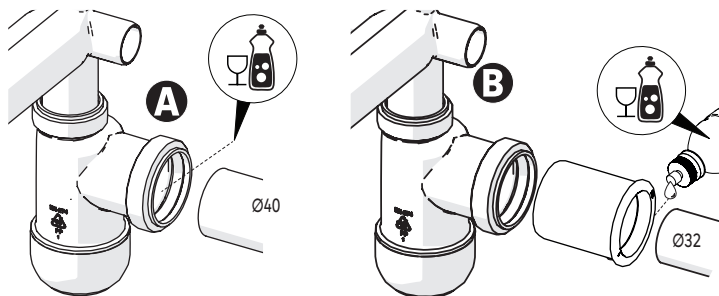

5

6

7

- FR** Vidage extensible gain d'espace entrée 1"1/4 et sortie D32-40 mm avec connexion machine à laver
- ES** Válvula extensible ahorra espacio entrada 1"1/4 y salida D32-40 mm con conexión para lavadora
- PT** Válvula extensível poupa espaço, entrada 1"1/4 e saída D32-40 mm com ligação à máquina de lavar
- IT** Scarico estensibile salvaspazio ingresso da 1"1/4 e uscita da D32-40 mm con attacco per lavatrice
- EL** Επεκταμένο σιφόνι νεροχύτη για εξοικονόμηση χώρου, με είσοδο 1"1/4 και έξοδο D32-40 mm με σύνδεση για πλυντήριο ρούχων
- PL** Oszczędzający miejsce, wysuwany odpływ z wlotem 1"1/4 i wylotem D32-40 mm z podłączeniem do pralki
- UA** Злив малогабаритний розсувний, вхід 1"1/4 і вихід D32-40 мм із можливістю підключення до пральної машини
- RO** Racord extensibil cu economie de spațiu cu intrare de 1"1/4 și ieșire D32-40 mm cu conexiune pentru mașina de spălat
- EN** Space-saving extendable waste with 1"1/4 inlet and D32-40mm outlet with washing machine connection