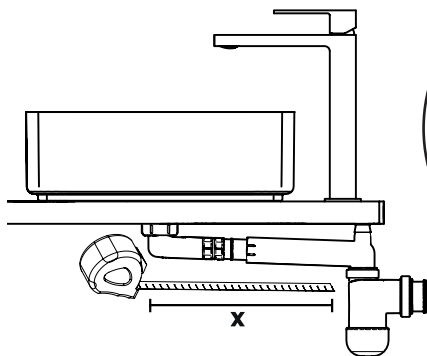

5

6

7

- FR** Vidage extensible gain d'espace entrée 1"1/4 et sortie D32-40 mm avec connexion machine à laver
- ES** Válvula extensible ahorra espacio entrada 1"1/4 y salida D32-40 mm con conexión para lavadora
- PT** Válvula extensível poupa espaço, entrada 1"1/4 e saída D32-40 mm com ligação à máquina de lavar
- IT** Scarico estensibile salvaspazio ingresso da 1"1/4 e uscita da D32-40 mm con attacco per lavatrice
- EL** Επεκταμένο σιφόνι νεροχύτη για εξοικονόμηση χώρου, με είσοδο 1"1/4 και έξοδο D32-40 mm με σύνδεση για πλυντήριο ρούχων
- PL** Oszczędzający miejsce, wysuwany odpływ z wlotem 1"1/4 i wylotem D32-40 mm z podłączeniem do pralki
- UA** Злив малогабаритний розсувний, вхід 1"1/4 і вихід D32-40 мм із можливістю підключення до пральної машини
- RO** Racord extensibil cu economie de spațiu cu intrare de 1"1/4 și ieșire D32-40 mm cu conexiune pentru mașina de spălat
- EN** Space-saving extendable waste with 1"1/4 inlet and D32-40mm outlet with washing machine connection