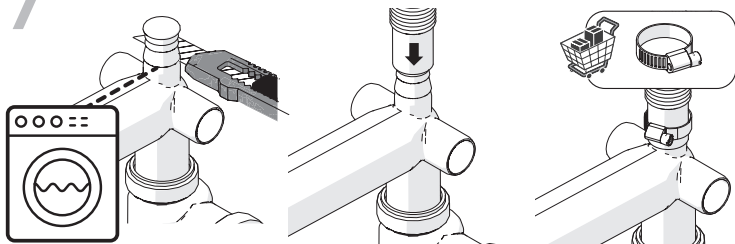

5

6

7

- FR** Vidage extensible gain d'espace entrée 1"1/4 et sortie D32-40 mm avec connexion machine à laver
- ES** Válvula extensible ahorra espacio entrada 1"1/4 y salida D32-40 mm con conexión para lavadora
- PT** Válvula extensível poupa espaço, entrada 1"1/4 e saída D32-40 mm com ligação à máquina de lavar
- IT** Scarico estensibile salvaspazio ingresso da 1"1/4 e uscita da D32-40 mm con attacco per lavatrice
- EL** Επεκταμένο σιφόνι νεροχύτη για εξοικονόμηση χώρου, με είσοδο 1"1/4 και έξοδο D32-40 mm με σύνδεση για πλυντήριο ρούχων
- PL** Oszczędzający miejsce, wysuwany odpływ z wlotem 1"1/4 i wylotem D32-40 mm z podłączeniem do pralki
- UA** Злив малогабаритний розсувний, вхід 1"1/4 і вихід D32-40 мм із можливістю підключення до пральної машини
- RO** Racord extensibil cu economie de spațiu cu intrare de 1"1/4 și ieșire D32-40 mm cu conexiune pentru mașina de spălat
- EN** Space-saving extendable waste with 1"1/4 inlet and D32-40mm outlet with washing machine connection