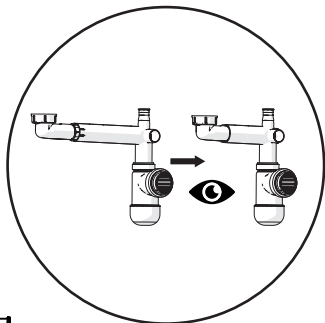

5

6

7

- FR** Vidage extensible gain d'espace entrée 1"1/4 et sortie D32-40 mm avec connexion machine à laver
- ES** Válvula extensible ahorra espacio entrada 1"1/4 y salida D32-40 mm con conexión para lavadora
- PT** Válvula extensível poupa espaço, entrada 1"1/4 e saída D32-40 mm com ligação à máquina de lavar
- IT** Scarico estensibile salvaspazio ingresso da 1"1/4 e uscita da D32-40 mm con attacco per lavatrice
- EL** Επεκταμένο σιφόνι νεροχύτη για εξοικονόμηση χώρου, με είσοδο 1"1/4 και έξοδο D32-40 mm με σύνδεση για πλυντήριο ρούχων
- PL** Oszczędzający miejsce, wysuwany odpływ z wlotem 1"1/4 i wylotem D32-40 mm z podłączeniem do pralki
- UA** Злив малогабаритний розсувний, вхід 1"1/4 і вихід D32-40 мм із можливістю підключення до пральної машини
- RO** Racord extensibil cu economie de spațiu cu intrare de 1"1/4 și ieșire D32-40 mm cu conexiune pentru mașina de spălat
- EN** Space-saving extendable waste with 1"1/4 inlet and D32-40mm outlet with washing machine connection