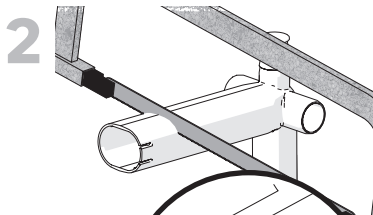

5

6

7

- FR** Vidage extensible gain d'espace entrée 1"1/4 et sortie D32-40 mm avec connexion machine à laver
- ES** Válvula extensible ahorra espacio entrada 1"1/4 y salida D32-40 mm con conexión para lavadora
- PT** Válvula extensível poupa espaço, entrada 1"1/4 e saída D32-40 mm com ligação à máquina de lavar
- IT** Scarico estensibile salvaspazio ingresso da 1"1/4 e uscita da D32-40 mm con attacco per lavatrice
- EL** Επεκταμένο σιφόνι νεροχύτη για εξοικονόμηση χώρου, με είσοδο 1"1/4 και έξοδο D32-40 mm με σύνδεση για πλυντήριο ρούχων
- PL** Oszczędzający miejsce, wysuwany odpływ z wlotem 1"1/4 i wylotem D32-40 mm z podłączeniem do pralki
- UA** Злив малогабаритний розсувний, вхід 1"1/4 і вихід D32-40 мм із можливістю підключення до пральної машини
- RO** Racord extensibil cu economie de spațiu cu intrare de 1"1/4 și ieșire D32-40 mm cu conexiune pentru mașina de spălat
- EN** Space-saving extendable waste with 1"1/4 inlet and D32-40mm outlet with washing machine connection