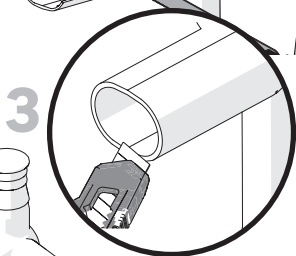

5

6

7

- FR** Vidage extensible gain d'espace entrée 1"1/4 et sortie D32-40 mm avec connexion machine à laver
- ES** Válvula extensible ahorra espacio entrada 1"1/4 y salida D32-40 mm con conexión para lavadora
- PT** Válvula extensível poupa espaço, entrada 1"1/4 e saída D32-40 mm com ligação à máquina de lavar
- IT** Scarico estensibile salvaspazio ingresso da 1"1/4 e uscita da D32-40 mm con attacco per lavatrice
- EL** Επεκταμένο σιφόνι νεροχύτη για εξοικονόμηση χώρου, με είσοδο 1"1/4 και έξοδο D32-40 mm με σύνδεση για πλυντήριο ρούχων
- PL** Oszczędzający miejsce, wysuwany odpływ z wlotem 1"1/4 i wylotem D32-40 mm z podłączeniem do pralki
- UA** Злив малогабаритний розсувний, вхід 1"1/4 і вихід D32-40 мм із можливістю підключення до пральної машини
- RO** Racord extensibil cu economie de spațiu cu intrare de 1"1/4 și ieșire D32-40 mm cu conexiune pentru mașina de spălat
- EN** Space-saving extendable waste with 1"1/4 inlet and D32-40mm outlet with washing machine connection